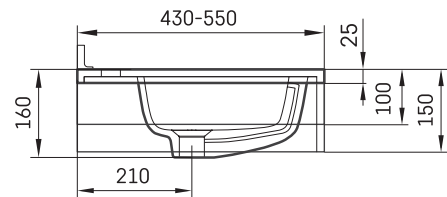

Opus MTM

ТЕХНІЧНА ІНФОРМАЦІЯ

Розмір: 450 x 420 мм, h = 25 мм

ТЕХНІЧНІ КРИСЛЕННЯ

Ūnijas iela 12a,
Rīga, Latvija

Переглянути товар:

Ūnijas iela 12a,
Rīga, Latvija

Переглянути товар: