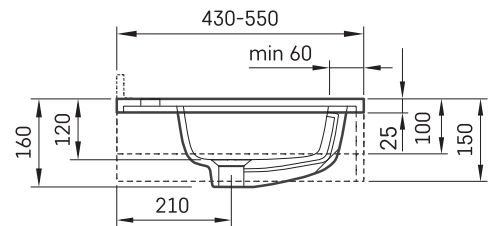

Opus MTM

ТЕХНІЧНА ІНФОРМАЦІЯ

Розмір: 600-2200 x 420-500 мм, h = 25-150 мм

Сегмент продукту:  MTM

ТЕХНІЧНІ КРИСЛЕННЯ

Ūnijas iela 12a,
Rīga, Latvija

Переглянути товар: