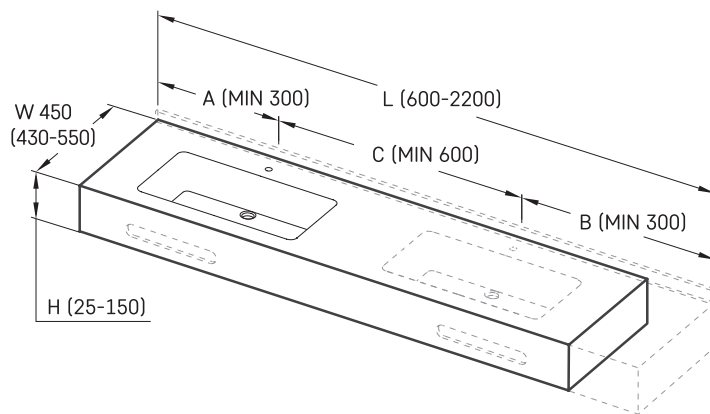

Opus MTM

ТЕХНІЧНА ІНФОРМАЦІЯ

Розмір: 600-2200 x 420-500 мм, h = 25-150 мм

Сегмент продукту:  MTM

ТЕХНІЧНІ КРИСЛЕННЯ

Ūnijas iela 12a,
Rīga, Latvija

Переглянути товар: