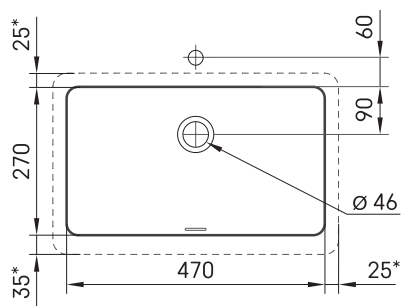

ТЕХНІЧНІ КРИСЛЕННЯ

Ūnijas iela 12a,
Rīga, Latvija

Переглянути товар: