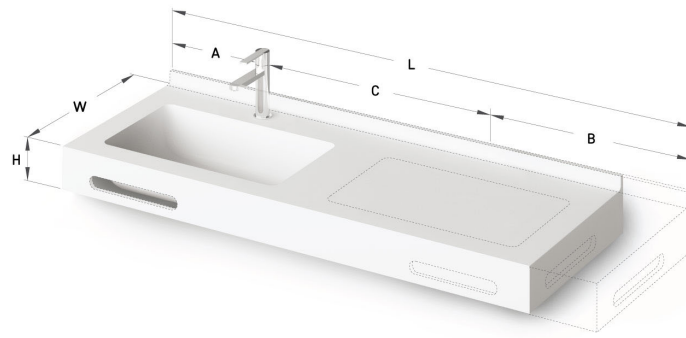

Opus MTM

ТЕХНІЧНА ІНФОРМАЦІЯ

Розмір: 450 x 420 мм, h = 25 мм

ТЕХНІЧНІ КРИСЛЕННЯ

Ūnijas iela 12a,
Rīga, Latvija

Переглянути товар:

Ūnijas iela 12a,
Rīga, Latvija

Переглянути товар: