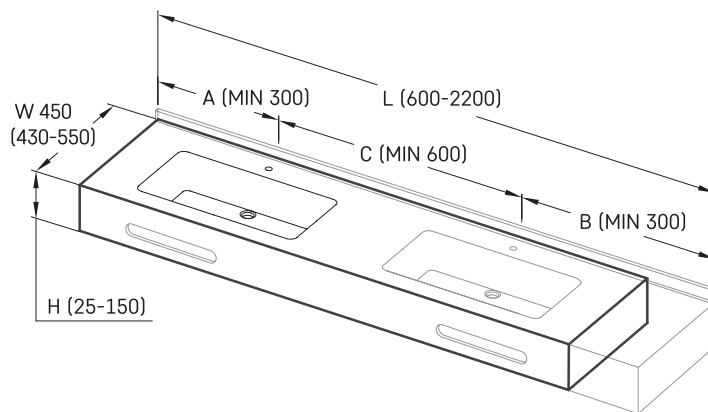

Opus MTM

ТЕХНІЧНА ІНФОРМАЦІЯ

Розмір: 450 x 420 мм, h = 25 мм

ТЕХНІЧНІ КРИСЛЕННЯ

Ūnijas iela 12a,
Rīga, Latvija

Переглянути товар:

Ūnijas iela 12a,
Rīga, Latvija

Переглянути товар: