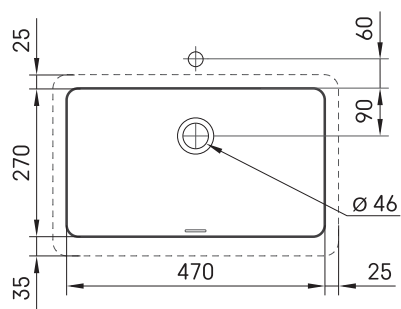

Opus MTM

ТЕХНІЧНА ІНФОРМАЦІЯ

Розмір: 600-2200 x 420-500 мм, h = 25-150 мм

Сегмент продукту:  MTM

ТЕХНІЧНІ КРИСЛЕННЯ

Ūnijas iela 12a,
Rīga, Latvija

Переглянути товар: