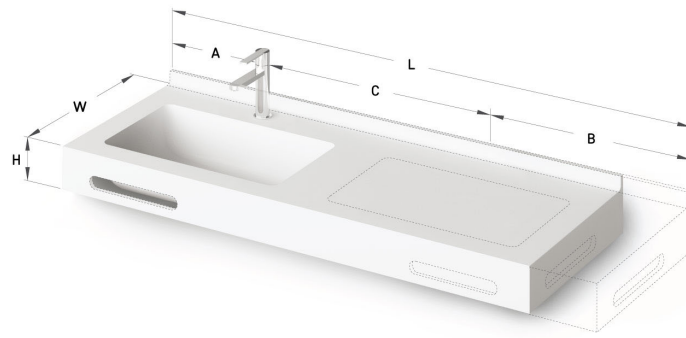

Opus MTM

ТЕХНІЧНА ІНФОРМАЦІЯ

Розмір: 600-2200 x 420-500 мм, h = 25-150 мм

Сегмент продукту:  MTM

ТЕХНІЧНІ КРИСЛЕННЯ

Ūnijas iela 12a,
Rīga, Latvija

Переглянути товар: