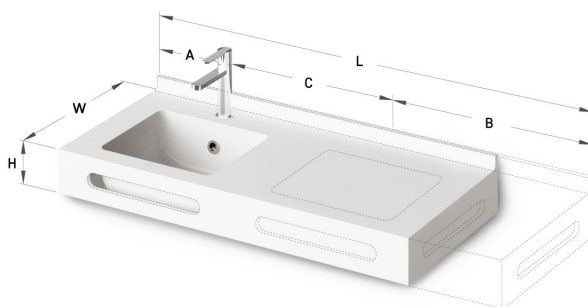

Opus Mini MTM

ТЕХНІЧНА ІНФОРМАЦІЯ

Розмір: 450-2200 x 420-500 мм, h = 25-150 мм

Сегмент продукту:  MTM

ТЕХНІЧНІ КРИСЛЕННЯ

Ūnijas iela 12a,
Rīga, Latvija

Переглянути товар: