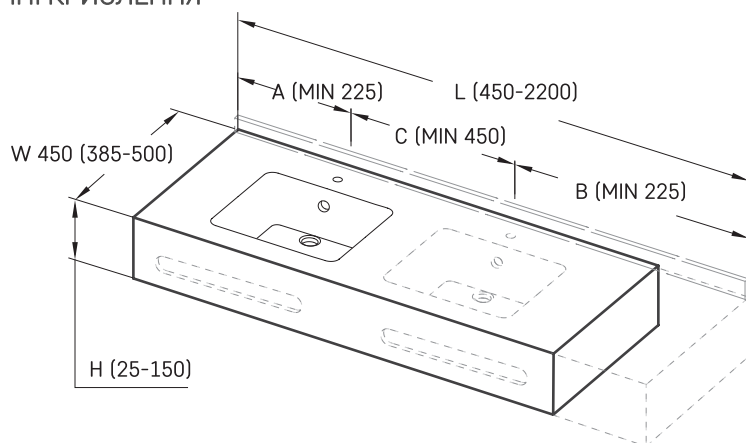

Opus Mini MTM

ТЕХНІЧНА ІНФОРМАЦІЯ

Розмір: 450-2200 x 420-500 мм, h = 25-150 мм

Сегмент продукту:  MTM

ТЕХНІЧНІ КРИСЛЕННЯ

Ūnijas iela 12a,
Rīga, Latvija

Переглянути товар: