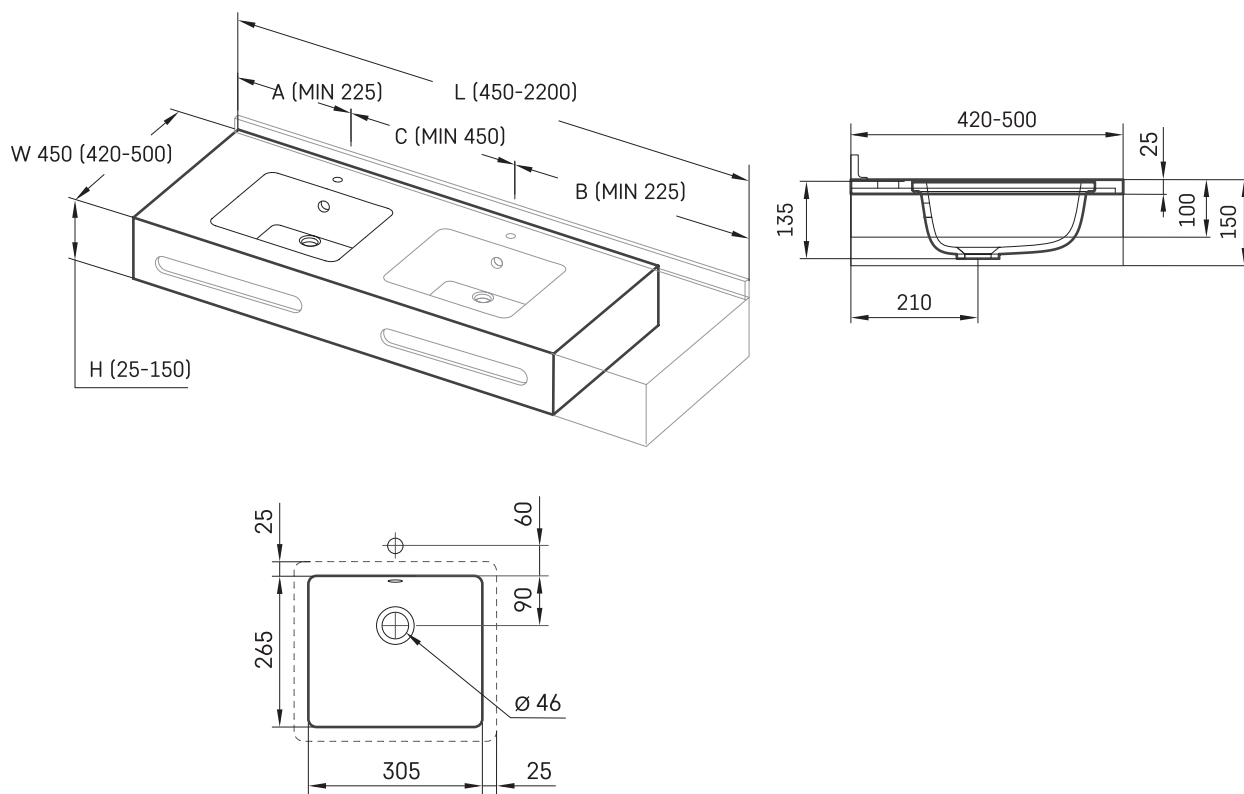

ТЕХНІЧНІ КРИСЛЕННЯ

Ūnijas iela 12a,
Rīga, Latvija

Переглянути товар: