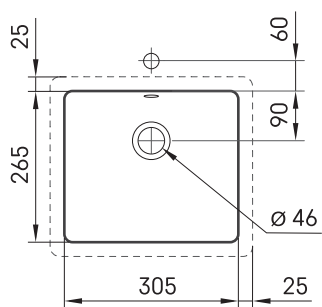

Opus Mini MTM

ТЕХНІЧНА ІНФОРМАЦІЯ

Розмір: 450-2200 x 420-500 мм, h = 25-150 мм

Сегмент продукту:  MTM

ТЕХНІЧНІ КРИСЛЕННЯ

Ūnijas iela 12a,
Rīga, Latvija

Переглянути товар: