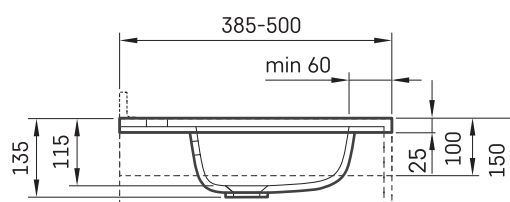

Opus Mini MTM

ТЕХНІЧНА ІНФОРМАЦІЯ

Розмір: 450-2200 x 420-500 мм, h = 25-150 мм

Сегмент продукту:  MTM

ТЕХНІЧНІ КРИСЛЕННЯ

Ūnijas iela 12a,
Rīga, Latvija

Переглянути товар: