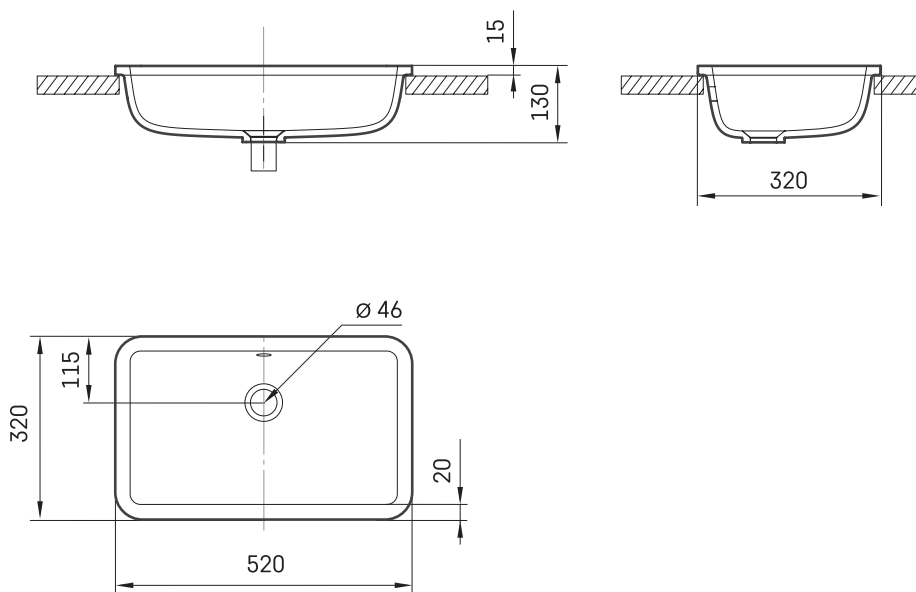

Opus In

ТЕХНІЧНА ІНФОРМАЦІЯ

Розмір: 520 x 320 мм, h = 130 мм

Вага: 6 кг

Додаткові:

Злив із Silkstone® кришкою: DEIZSNOP/00

ТЕХНІЧНІ КРИСЛЕННЯ

Переглянути товар: