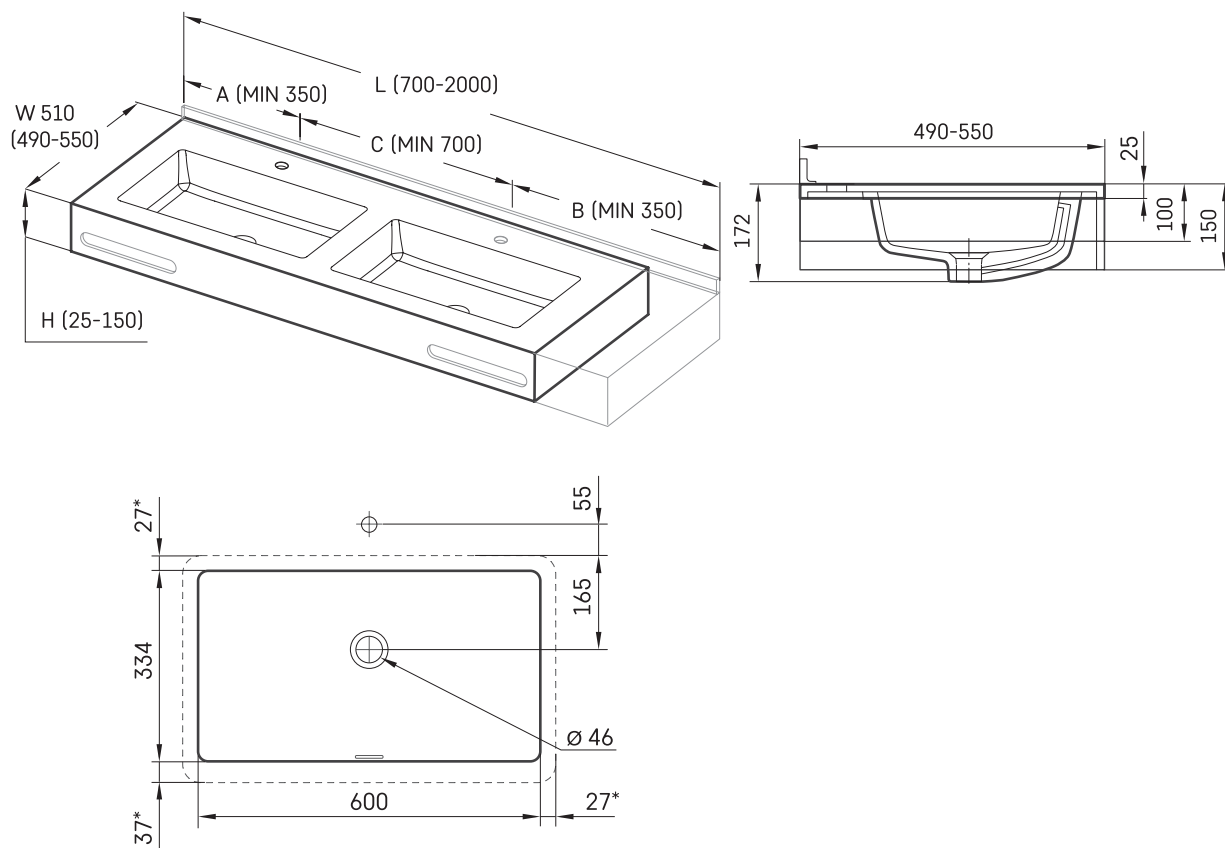

Opus Grande MTM

ТЕХНІЧНА ІНФОРМАЦІЯ

Розмір: 700 x 490-550 мм, h = 25-150 мм

ТЕХНІЧНІ КРИСЛЕННЯ

Ūnijas iela 12a,
Rīga, Latvija

Переглянути товар:

Ūnijas iela 12a,
Rīga, Latvija

Переглянути товар: