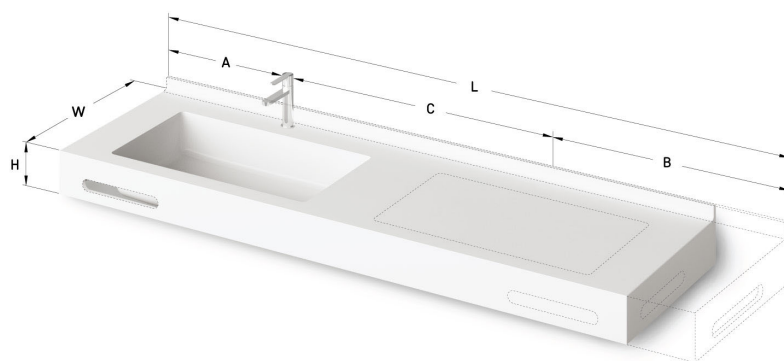

Opus Grande MTM

ТЕХНІЧНА ІНФОРМАЦІЯ

Розмір: 700-2000 x 490-550 мм, h = 25-150 мм

Сегмент продукту:  MTM

ТЕХНІЧНІ КРИСЛЕННЯ

Ūnijas iela 12a,
Rīga, Latvija

Переглянути товар: