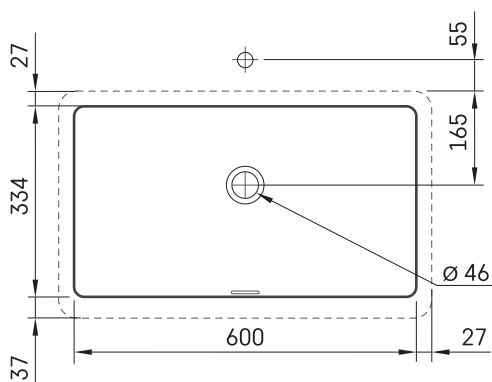

Opus Grande MTM

ТЕХНІЧНА ІНФОРМАЦІЯ

Розмір: 700-2000 x 490-550 мм, h = 25-150 мм

Сегмент продукту:  MTM

ТЕХНІЧНІ КРИСЛЕННЯ

Ūnijas iela 12a,
Rīga, Latvija

Переглянути товар: