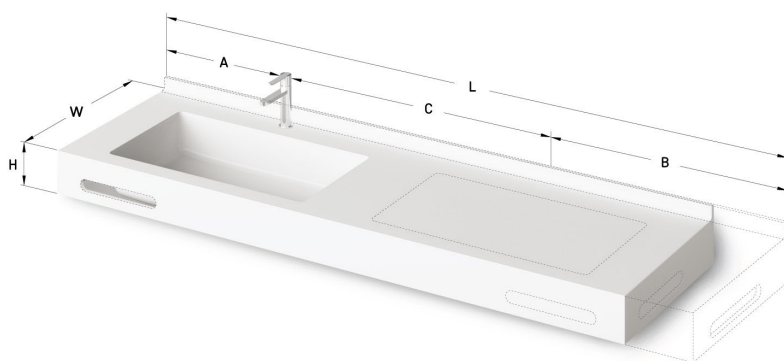

Opus Grande MTM

ТЕХНІЧНА ІНФОРМАЦІЯ

Розмір: 700 x 490-550 мм, h = 25-150 мм

ТЕХНІЧНІ КРИСЛЕННЯ

Ūnijas iela 12a,
Rīga, Latvija

Переглянути товар:

Ūnijas iela 12a,
Rīga, Latvija

Переглянути товар: