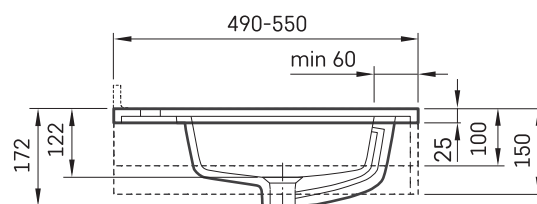

Opus Grande MTM

ТЕХНІЧНА ІНФОРМАЦІЯ

Розмір: 700-2000 x 490-550 мм, h = 25-150 мм

Сегмент продукту:  MTM

ТЕХНІЧНІ КРИСЛЕННЯ

Ūnijas iela 12a,
Rīga, Latvija

Переглянути товар: