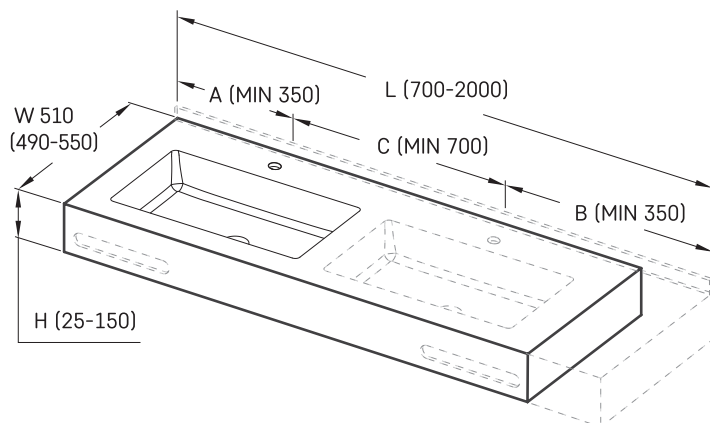

Opus Grande MTM

ТЕХНІЧНА ІНФОРМАЦІЯ

Розмір: 700-2000 x 490-550 мм, h = 25-150 мм

Сегмент продукту:  MTM

ТЕХНІЧНІ КРИСЛЕННЯ

Ūnijas iela 12a,
Rīga, Latvija

Переглянути товар: