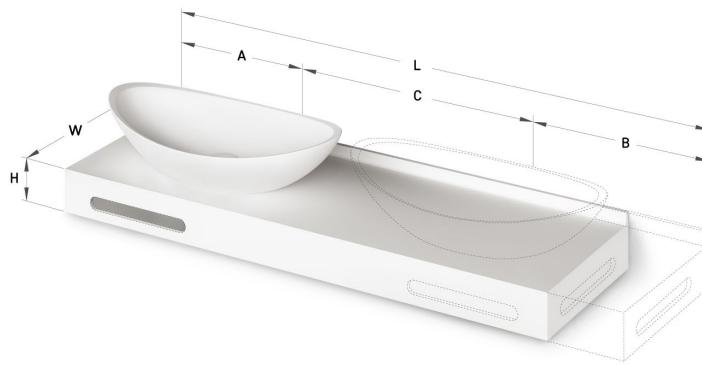

Felice ON-TOP MTM

ТЕХНІЧНА ІНФОРМАЦІЯ

Розмір: 710 x 320-600 мм, h = 25-150 мм

ТЕХНІЧНІ КРИСЛЕННЯ

Ūnijas iela 12a,
Rīga, Latvija

Переглянути товар:

Ūnijas iela 12a,
Rīga, Latvija

Переглянути товар: