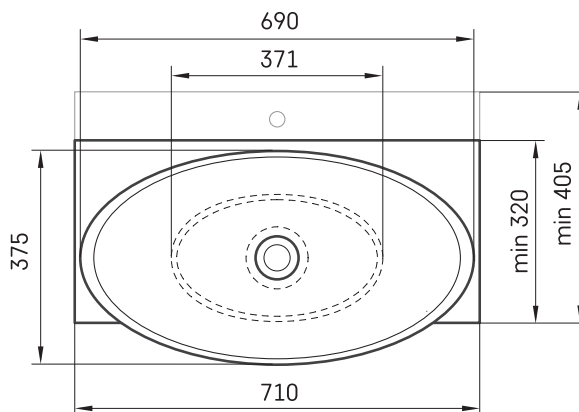

Felice ON-TOP MTM

ТЕХНІЧНА ІНФОРМАЦІЯ

Розмір: 710 x 320-600 мм, h = 25-150 мм

ТЕХНІЧНІ КРИСЛЕННЯ

Ūnijas iela 12a,
Rīga, Latvija

Переглянути товар:

Ūnijas iela 12a,
Rīga, Latvija

Переглянути товар: