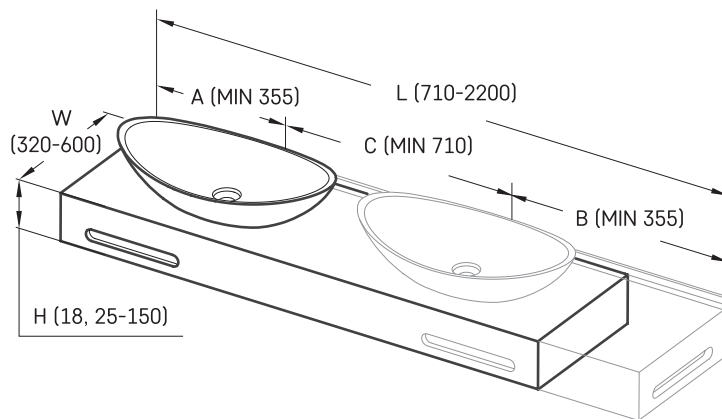

Felice ON-TOP MTM

ТЕХНІЧНА ІНФОРМАЦІЯ

Розмір: 710 x 320-600 мм, h = 25-150 мм

ТЕХНІЧНІ КРИСЛЕННЯ

Ūnijas iela 12a,
Rīga, Latvija

Переглянути товар:

Ūnijas iela 12a,
Rīga, Latvija

Переглянути товар: