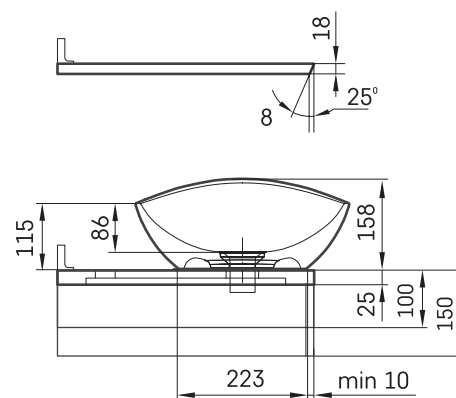

ТЕХНІЧНІ КРИСЛЕННЯ

Ūnijas iela 12a,
Rīga, Latvija

Переглянути товар: