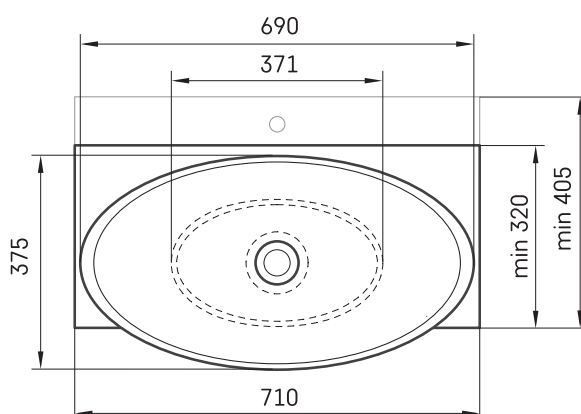

ТЕХНІЧНІ КРИСЛЕННЯ

Ūnijas iela 12a,
Rīga, Latvija

Переглянути товар: