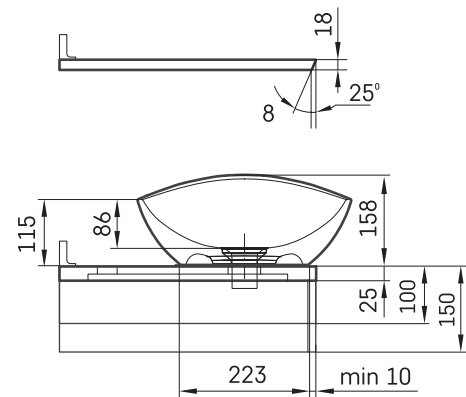

Felice ON-TOP MTM

ТЕХНІЧНА ІНФОРМАЦІЯ

Розмір: 710 x 320-600 мм, h = 25-150 мм

ТЕХНІЧНІ КРИСЛЕННЯ

Ūnijas iela 12a,
Rīga, Latvija

Переглянути товар:

Ūnijas iela 12a,
Rīga, Latvija

Переглянути товар: