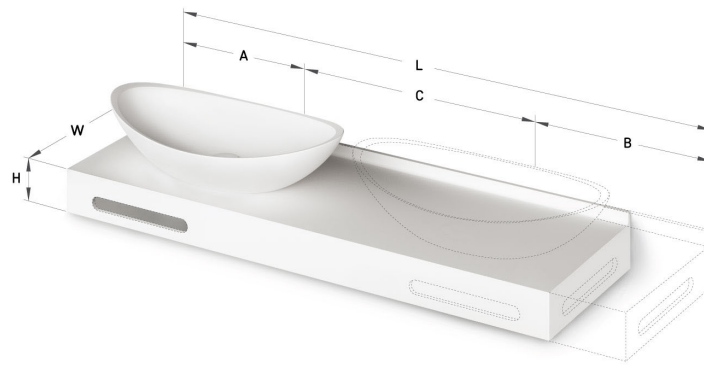

Felice ON-TOP MTM

ТЕХНІЧНА ІНФОРМАЦІЯ

Розмір: 710-2200 x 320-600 мм, h = 25-150 мм

Сегмент продукту:  MTM

ТЕХНІЧНІ КРИСЛЕННЯ