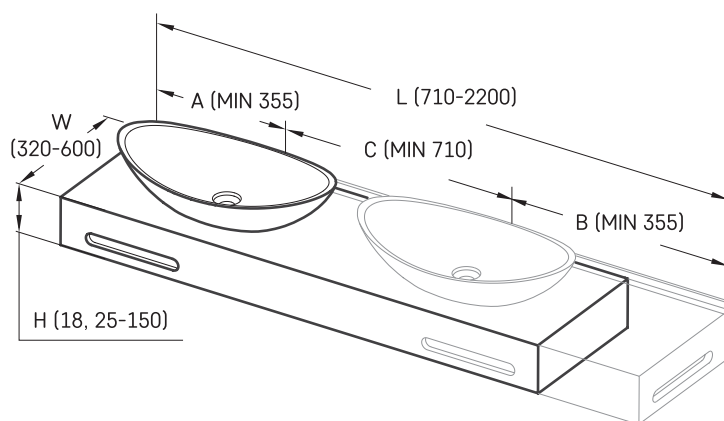

ТЕХНІЧНІ КРИСЛЕННЯ

Ūnijas iela 12a,
Rīga, Latvija

Переглянути товар: