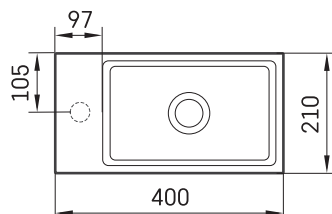

MID

ТЕХНІЧНА ІНФОРМАЦІЯ

Розмір: 400 x 210 мм, h = 140 мм

Вага: 6.5 кг

Додаткові:

Злив із Silkstone® кришкою: DEIZSNOP/00

ТЕХНІЧНІ КРИСЛЕННЯ

Переглянути товар: