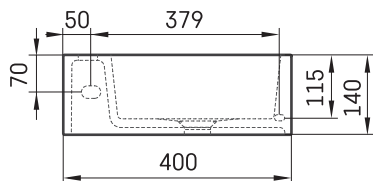

MID

ТЕХНІЧНА ІНФОРМАЦІЯ

Розмір: 400 x 210 мм, h = 140 мм

Вага: 6.5 кг

Додаткові:

Злив із Silkstone® кришкою: DEIZSNOP/00

ТЕХНІЧНІ КРИСЛЕННЯ

Переглянути товар: