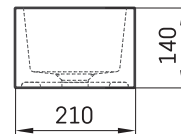

MID

ТЕХНІЧНА ІНФОРМАЦІЯ

Розмір: 400 x 210 мм, h = 140 мм

Вага: 6.5 кг

Додаткові:

Злив із Silkstone® кришкою: DEIZSNOP/00

ТЕХНІЧНІ КРИСЛЕННЯ

Переглянути товар: