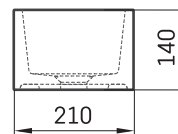

MIA

ТЕХНІЧНА ІНФОРМАЦІЯ

Розмір: 400 x 210 мм, h = 140 мм

Вага: 6.5 кг

Додаткові:

Злив із Silkstone® кришкою: DEIZSNOP/00

ТЕХНІЧНІ КРИСЛЕННЯ

Переглянути товар: