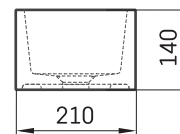

MIA

ТЕХНІЧНА ІНФОРМАЦІЯ

Розмір: 400 x 210 мм, h = 140 мм

Вага: 6.5 кг

Додаткові:

Злив із Silkstone® кришкою: DEIZSNOP/00

ТЕХНІЧНІ КРИСЛЕННЯ

Переглянути товар: