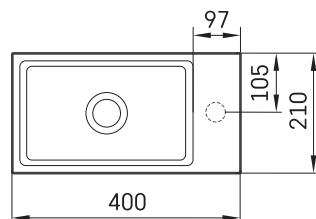

MIA

ТЕХНІЧНА ІНФОРМАЦІЯ

Розмір: 400 x 210 мм, h = 140 мм

Вага: 6.5 кг

Додаткові:

Злив із Silkstone® кришкою: DEIZSNOP/00

ТЕХНІЧНІ КРИСЛЕННЯ

Переглянути товар: