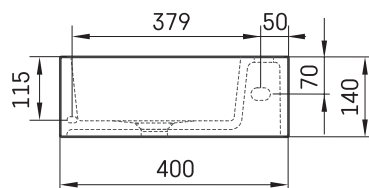

MIA

ТЕХНІЧНА ІНФОРМАЦІЯ

Розмір: 400 x 210 мм, h = 140 мм

Вага: 6.5 кг

Додаткові:

Злив із Silkstone® кришкою: DEIZSNOP/00

ТЕХНІЧНІ КРИСЛЕННЯ

Переглянути товар: