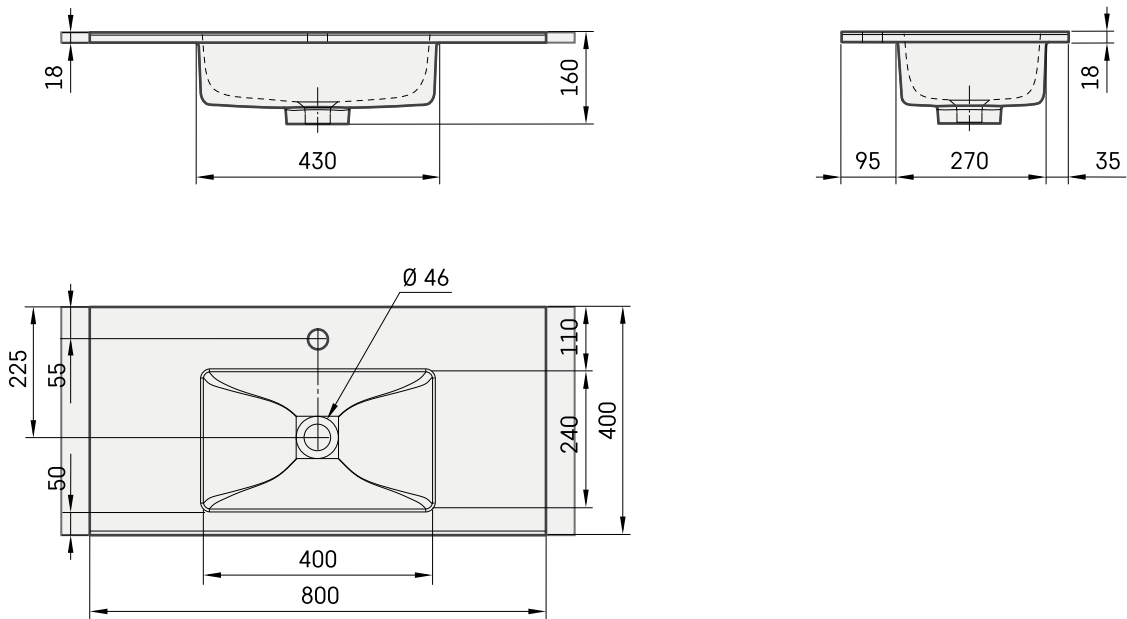

ТЕХНІЧНІ КРИСЛЕННЯ