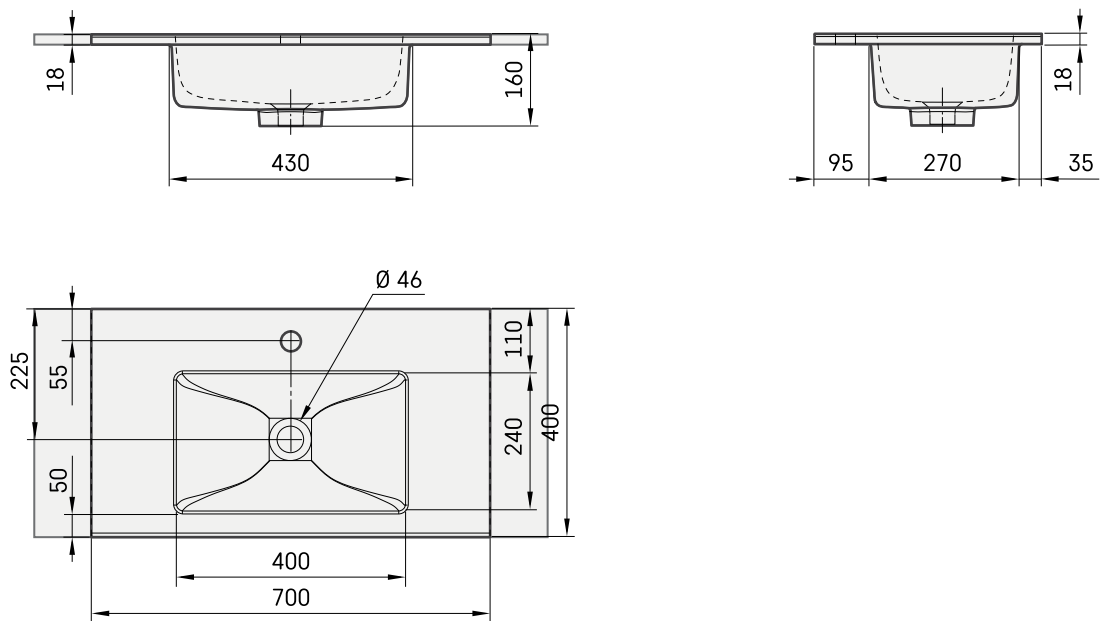

ТЕХНІЧНІ КРИСЛЕННЯ