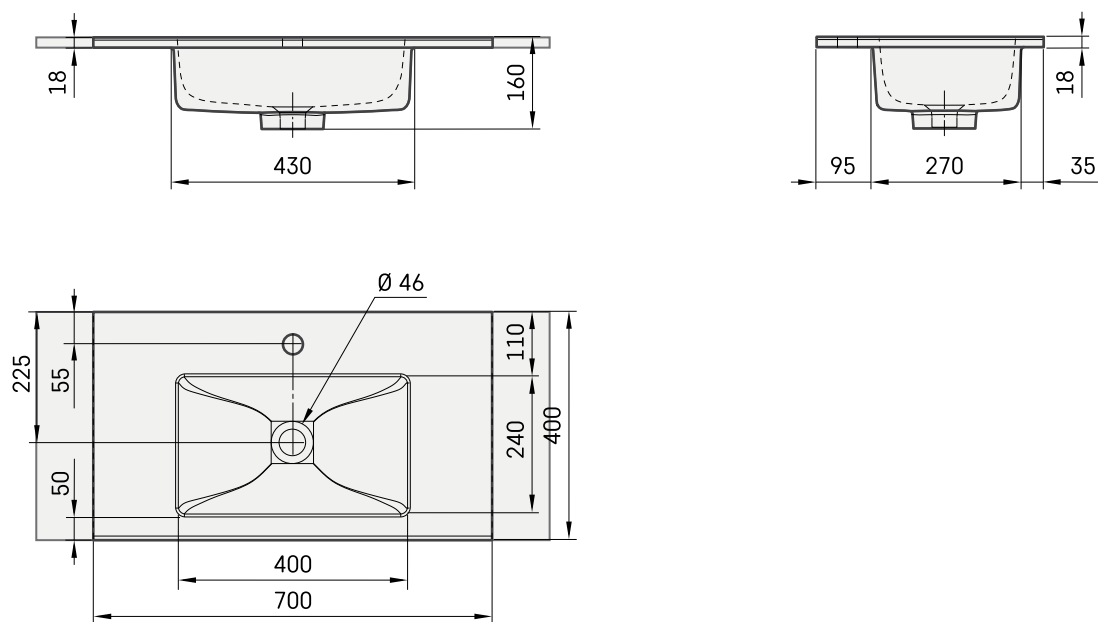

ТЕХНІЧНІ КРИСЛЕННЯ