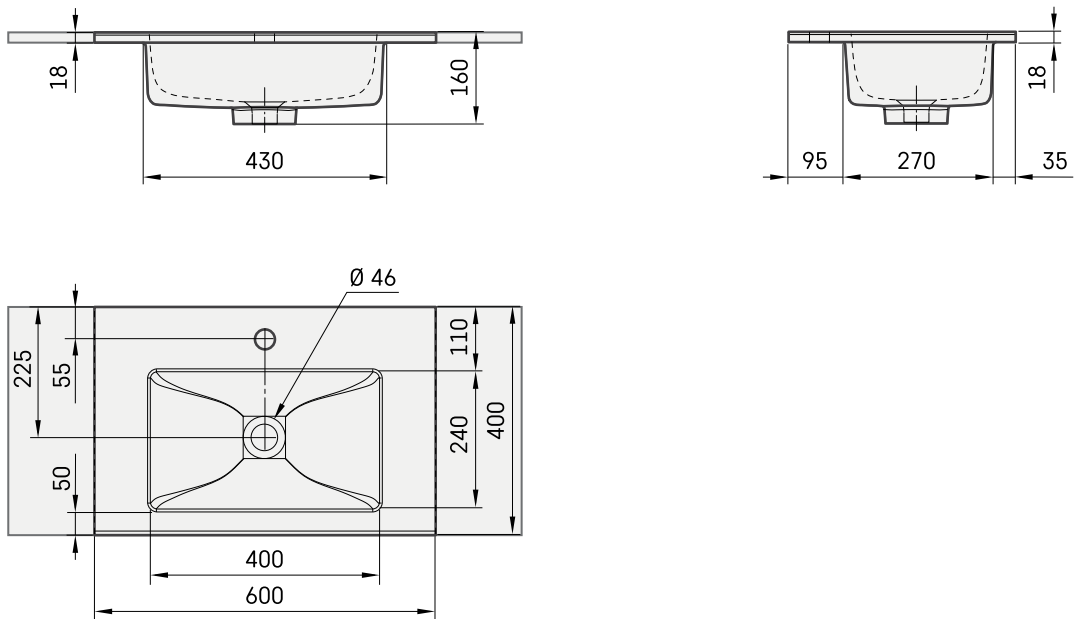

ТЕХНІЧНІ КРИСЛЕННЯ