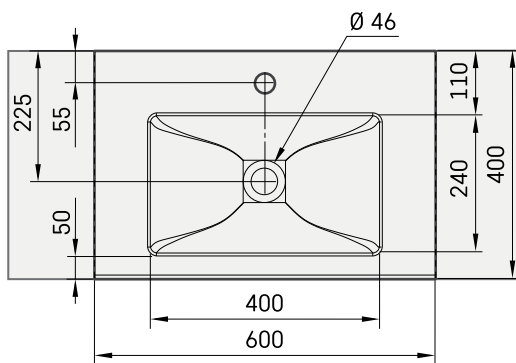

ТЕХНІЧНІ КРИСЛЕННЯ