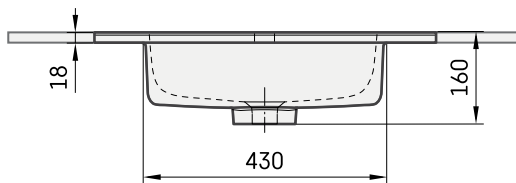

ТЕХНІЧНІ КРИСЛЕННЯ