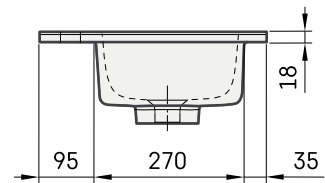

ТЕХНІЧНІ КРИСЛЕННЯ