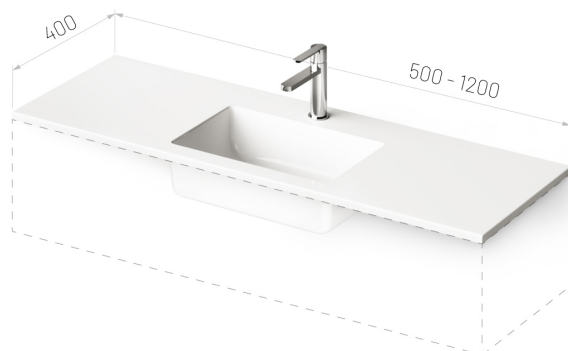

## ТЕХНІЧНА ІНФОРМАЦІЯ

Розмір: 500-1200 x 400 мм, h = 18 мм

Вага: 22 кг

Сегмент продукту: ROOT

### Додаткові:

Кронштейн 310 мм: IZKSS310GB1/00

Злив із хромованою кришкою: L2264

Перманент орен Злив з литого каменю:  
DKIZPBNOP/xx