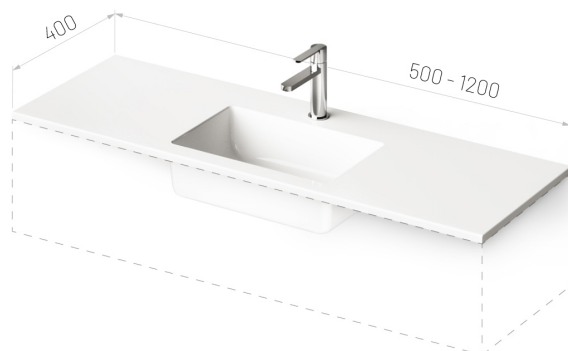

Loto Mini 50-120

ТЕХНІЧНА ІНФОРМАЦІЯ

Розмір: 500 x 400 мм, h = 18 мм

Вага: 14 кг

Додаткові:

Кронштейн 310 мм: IZKSS310GB1/00

Злив із хромованою кришкою: L2264

Перманент орен Злив з литого каменю:
DKIZPBNOP/xx