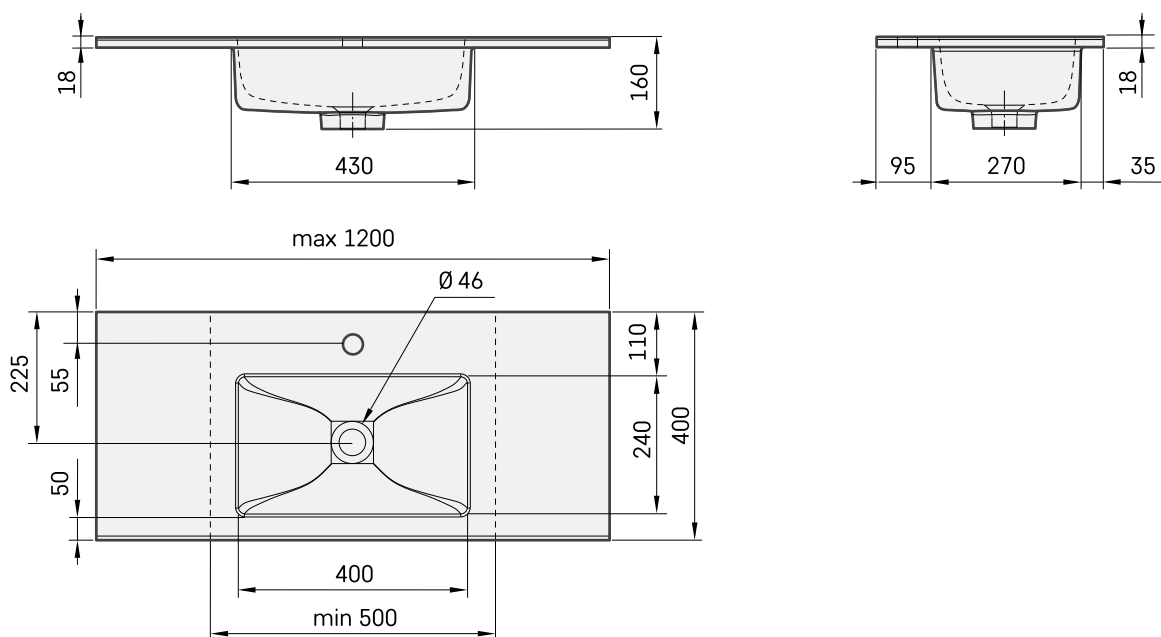

ТЕХНІЧНІ КРИСЛЕННЯ