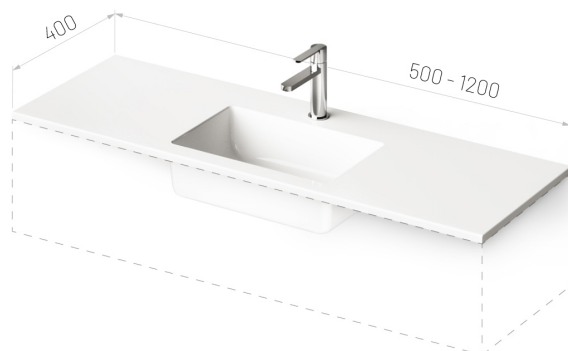

## ТЕХНІЧНА ІНФОРМАЦІЯ

Розмір: 500 x 400 мм, h = 18 мм

Вага: 14 кг

### Додаткові:

Кронштейн 310 мм: IZKSS310GB1/00

Злив із хромованою кришкою: L2264

Перманент орен Злив з литого каменю:  
DKIZPBNOP/xx