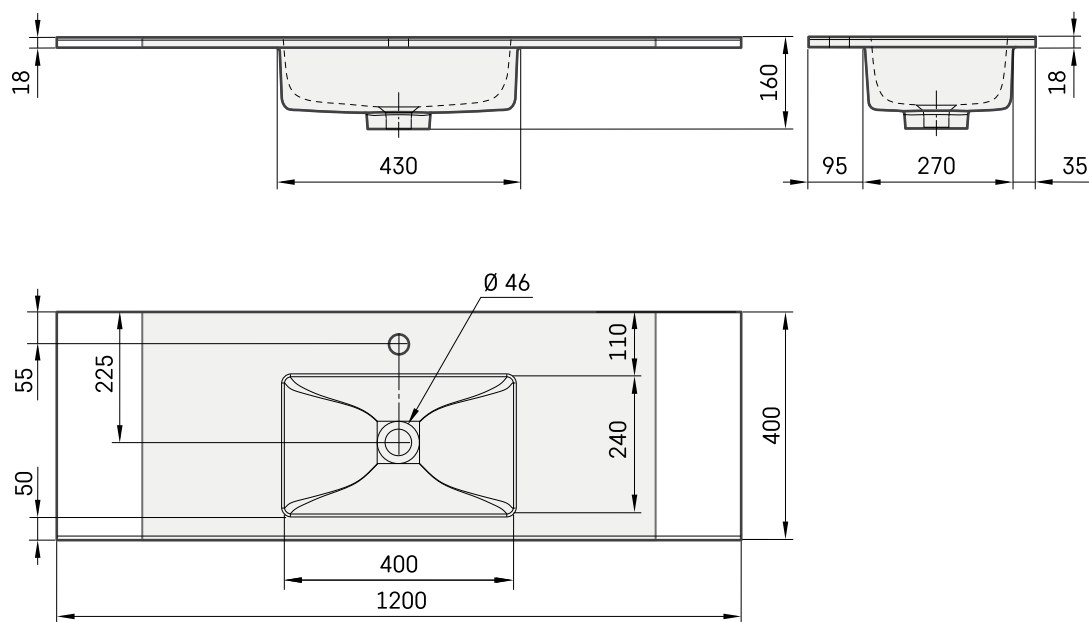

ТЕХНІЧНІ КРИСЛЕННЯ