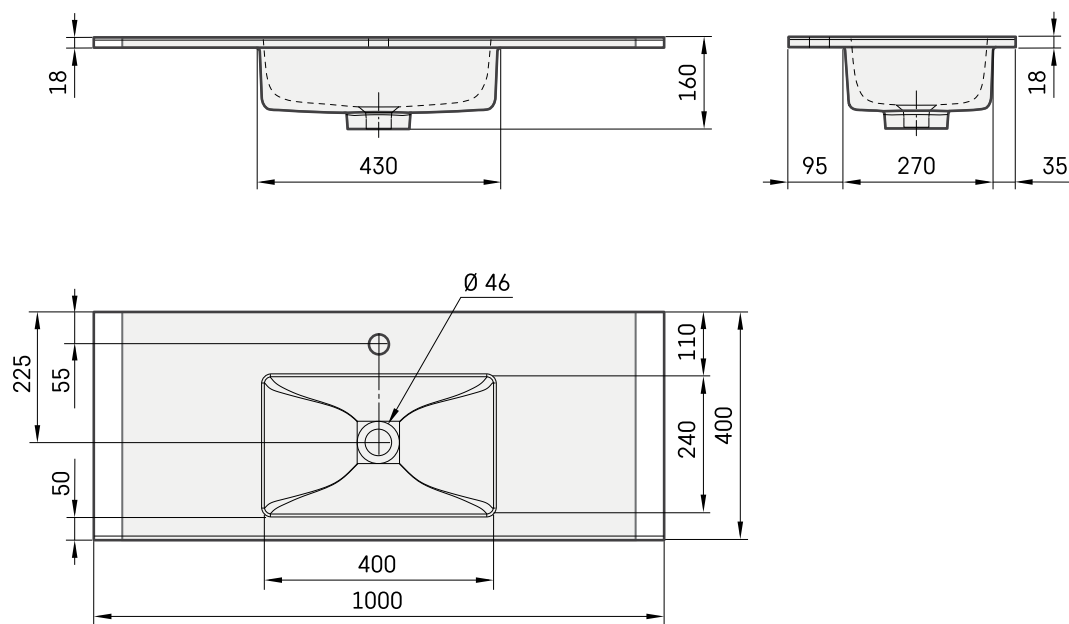

ТЕХНІЧНІ КРИСЛЕННЯ