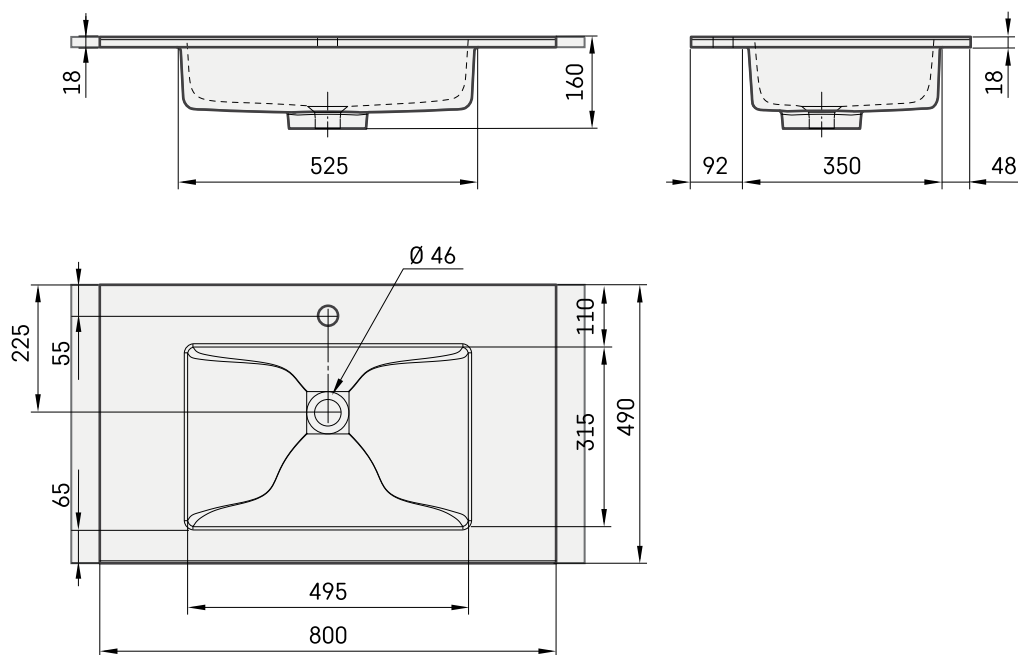

ТЕХНІЧНІ КРИСЛЕННЯ