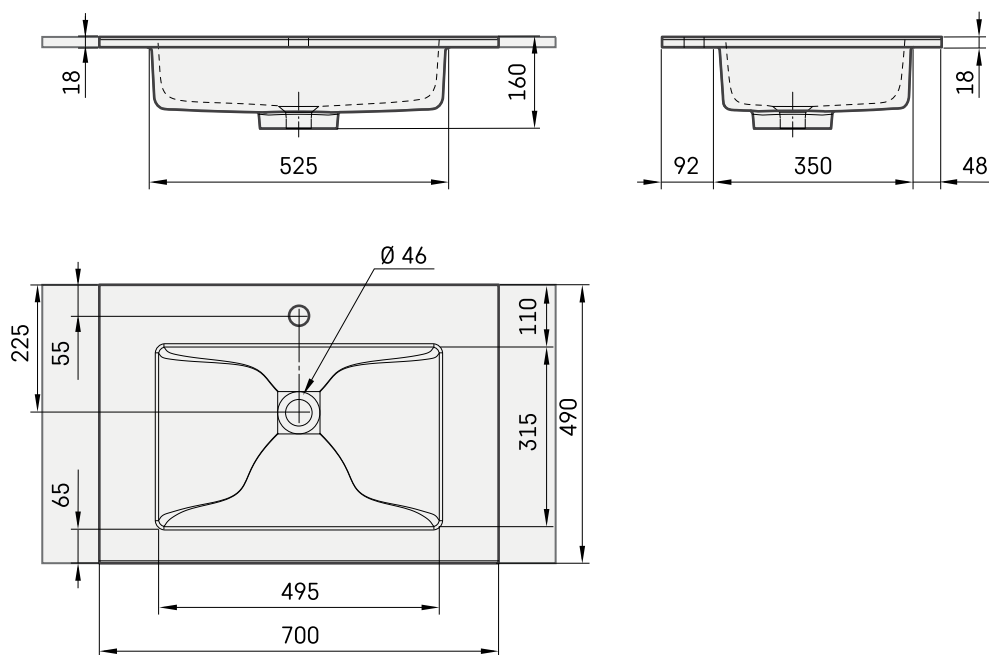

ТЕХНІЧНІ КРИСЛЕННЯ