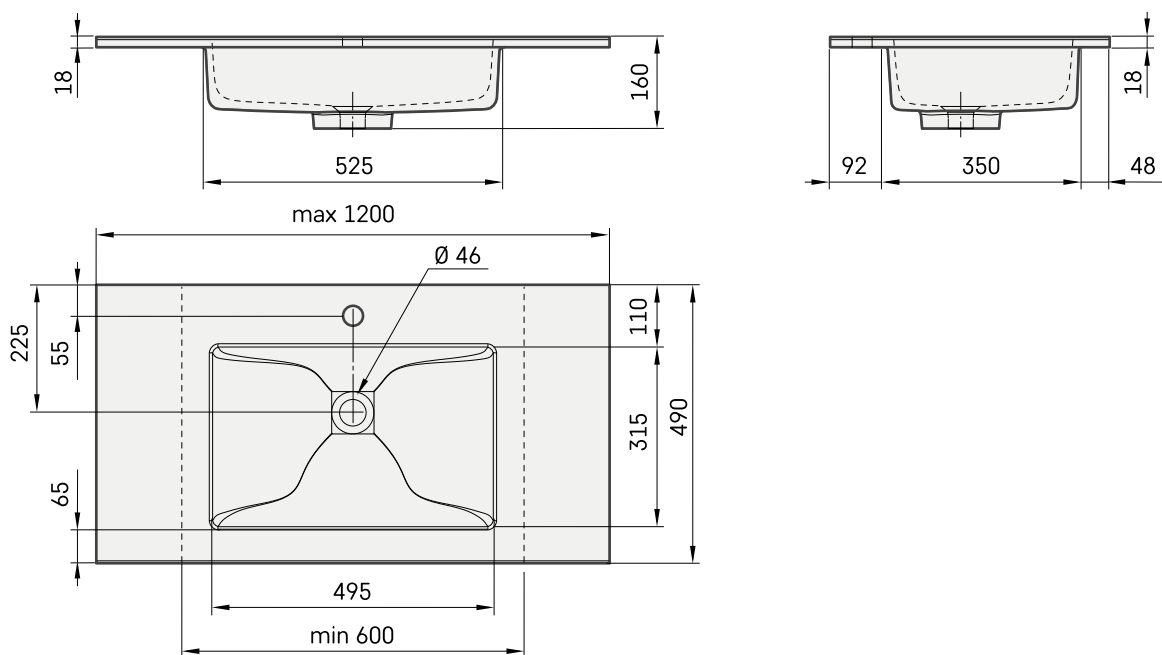

ТЕХНІЧНІ КРИСЛЕННЯ