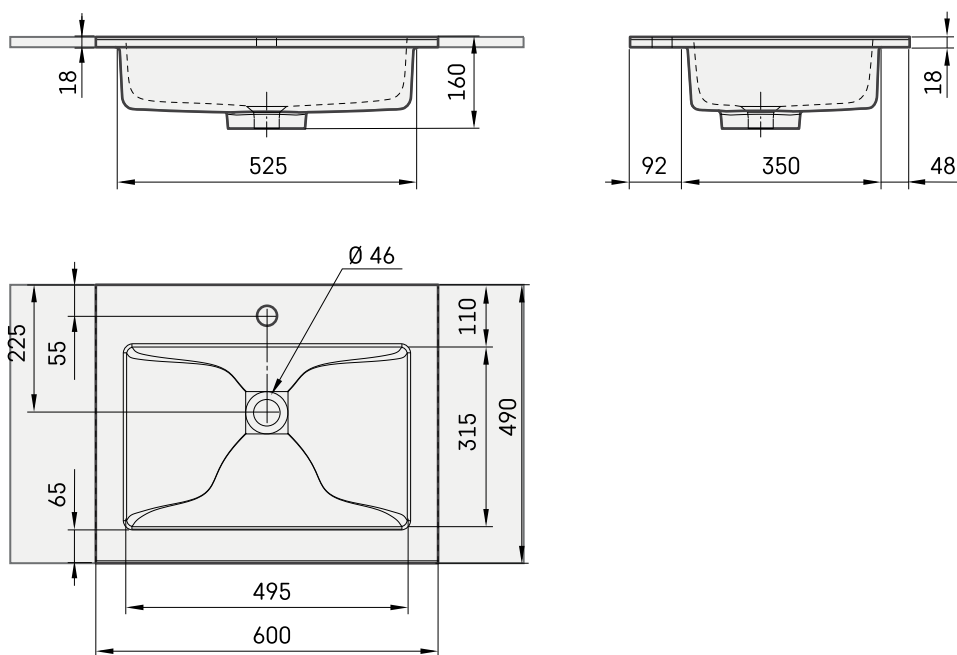

ТЕХНІЧНІ КРИСЛЕННЯ