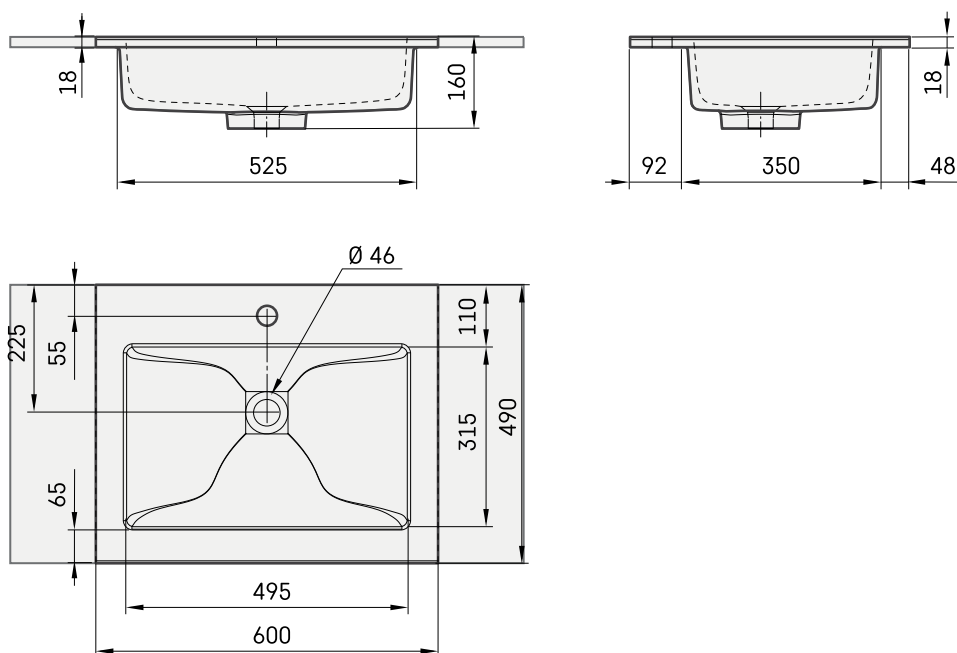

ТЕХНІЧНІ КРИСЛЕННЯ