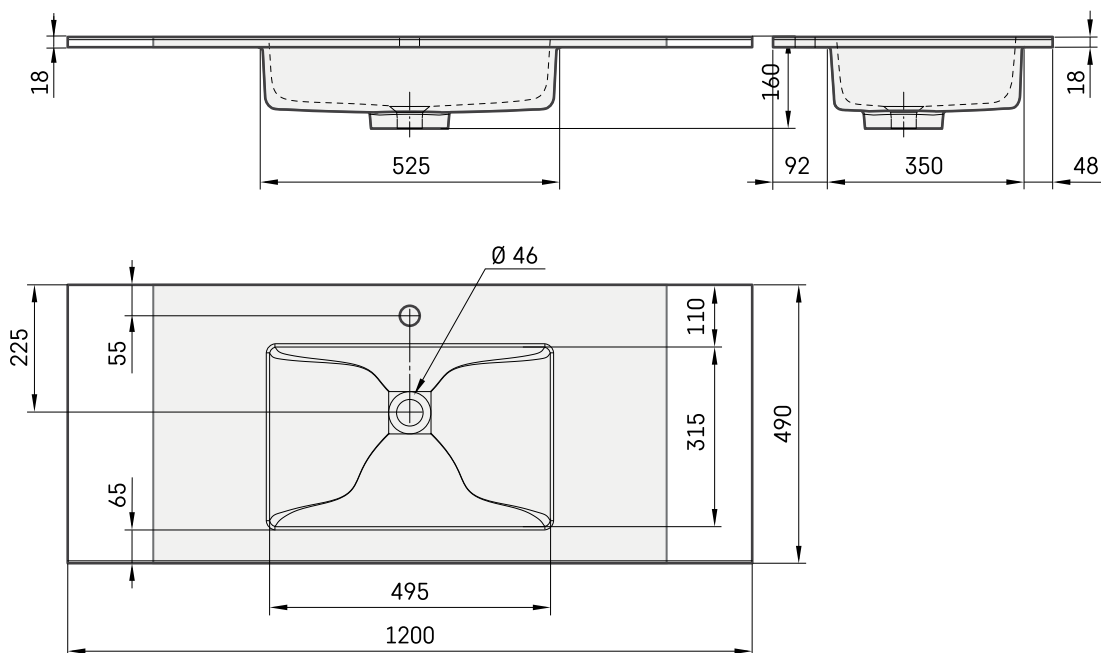

ТЕХНІЧНІ КРИСЛЕННЯ