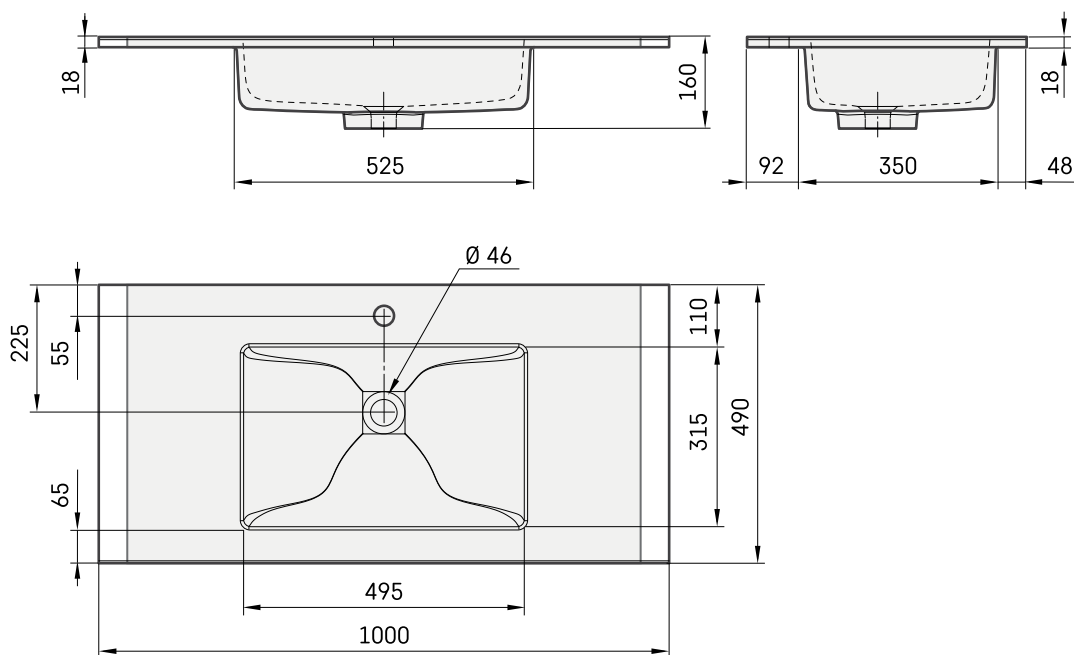

ТЕХНІЧНІ КРИСЛЕННЯ