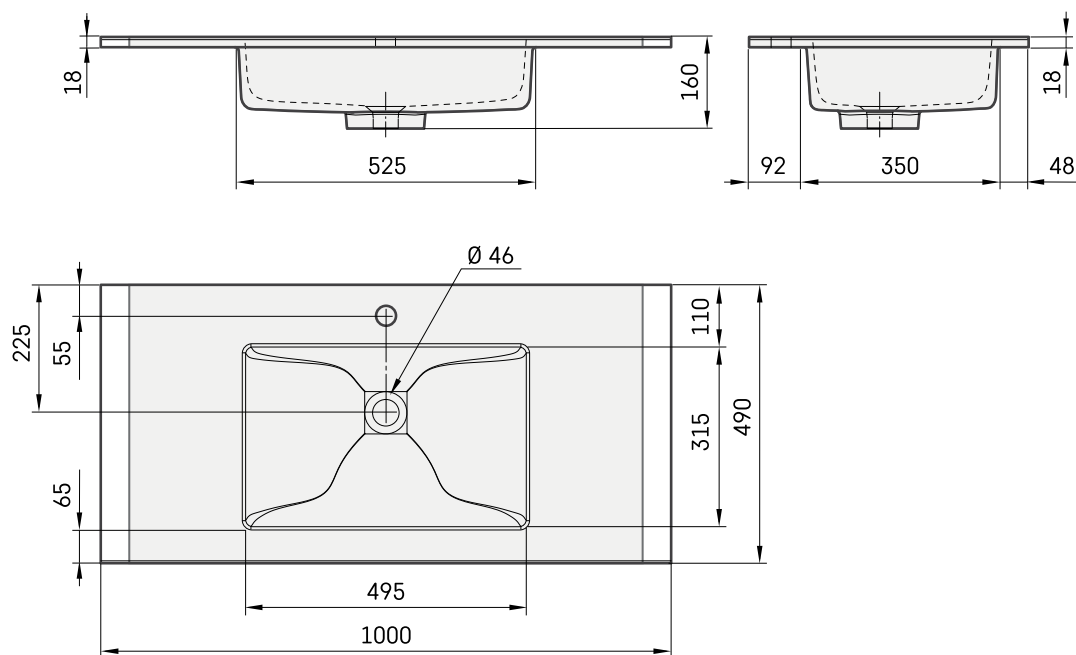

ТЕХНІЧНІ КРИСЛЕННЯ