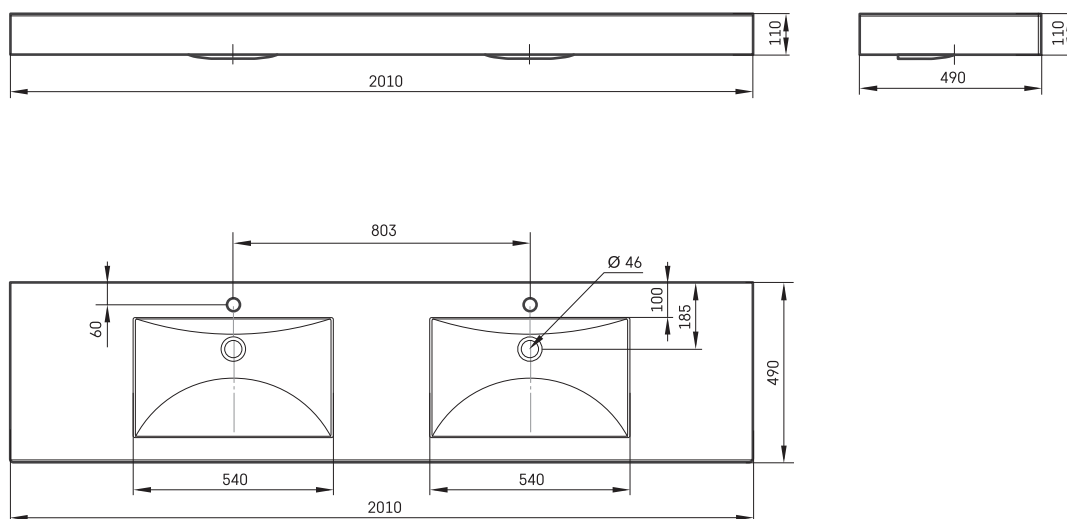

Long Step Duo

ТЕХНІЧНА ІНФОРМАЦІЯ

Розмір: 2010 x 490 мм, h = 110 мм

Вага: 52 кг

Додаткові:

Кронштейни, 3 шт., білі / колір сатин: IZKLSW/xx

Кронштейни, 3 шт., нерж. сталь: IZKLSW/NT

ТЕХНІЧНІ КРИСЛЕННЯ