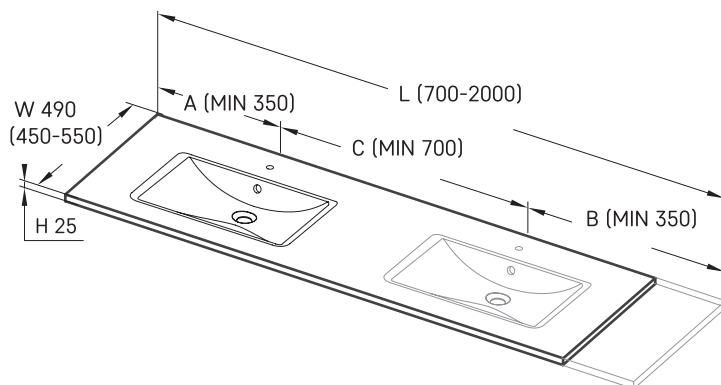

Long Step MTM CS

ТЕХНІЧНА ІНФОРМАЦІЯ

Розмір: 700 x 450-550 мм, h = 25 мм

Додаткові:

Кронштейн 400 мм: IZKSS400GB1/00

ТЕХНІЧНІ КРИСЛЕННЯ

Переглянути товар:

Ūnijas iela 12a,
Rīga, Latvija