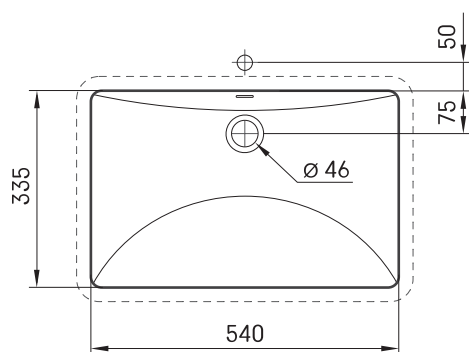

ТЕХНІЧНІ КРИСЛЕННЯ