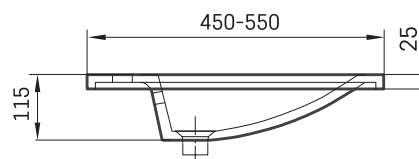

Long Step MTM CS

ТЕХНІЧНА ІНФОРМАЦІЯ

Розмір: 700 x 450-550 мм, h = 25 мм

Додаткові:

Кронштейн 400 мм: IZKSS400GB1/00

ТЕХНІЧНІ КРИСЛЕННЯ

Переглянути товар:

Ūnijas iela 12a,
Rīga, Latvija