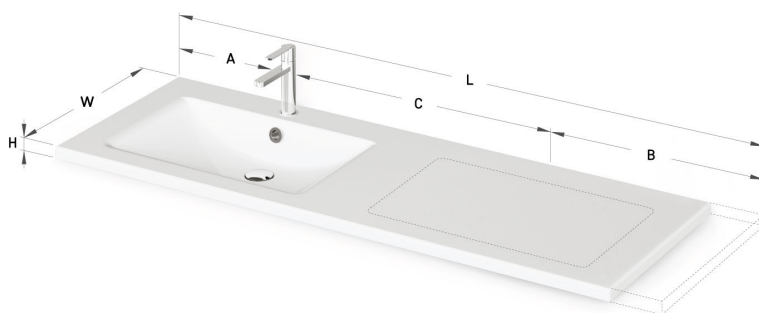

## ТЕХНІЧНА ІНФОРМАЦІЯ

Розмір: 700 x 450-550 мм, h = 25 мм

Додаткові:

Кронштейн 400 мм: IZKSS400GB1/00