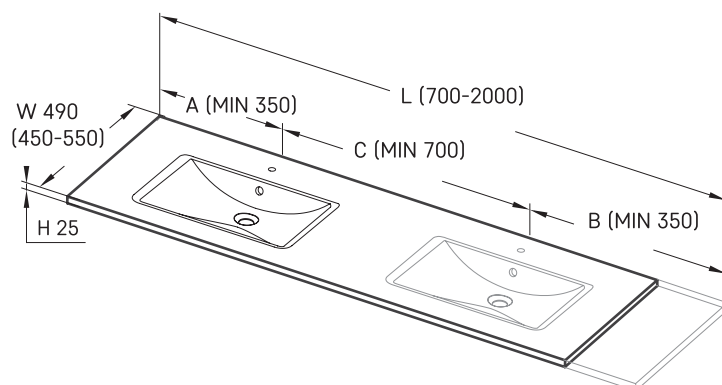

ТЕХНІЧНІ КРИСЛЕННЯ