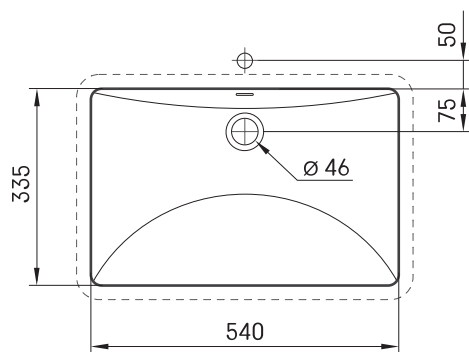

Long Step MTM CS

ТЕХНІЧНА ІНФОРМАЦІЯ

Розмір: 700 x 450-550 мм, h = 25 мм

Додаткові:

Кронштейн 400 мм: IZKSS400GB1/00

ТЕХНІЧНІ КРИСЛЕННЯ

Переглянути товар:

Ūnijas iela 12a,
Rīga, Latvija