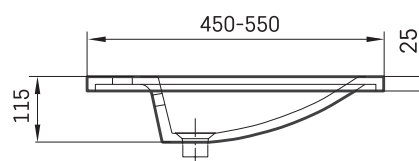

ТЕХНІЧНІ КРИСЛЕННЯ