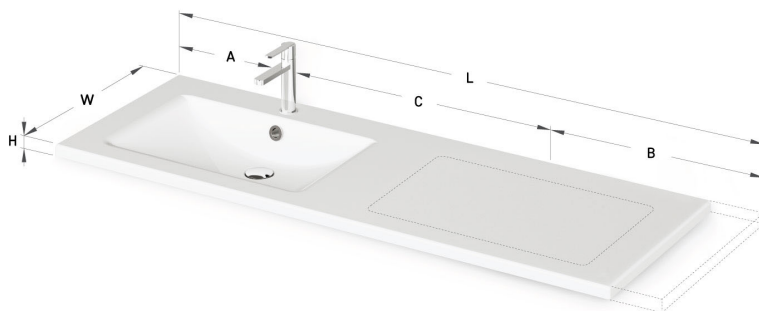

Long Step MTM CS

ТЕХНІЧНА ІНФОРМАЦІЯ

Розмір: 700 x 450-550 мм, h = 25 мм

Додаткові:

Кронштейн 400 мм: IZKSS400GB1/00

ТЕХНІЧНІ КРИСЛЕННЯ

Переглянути товар:

Ūnijas iela 12a,
Rīga, Latvija