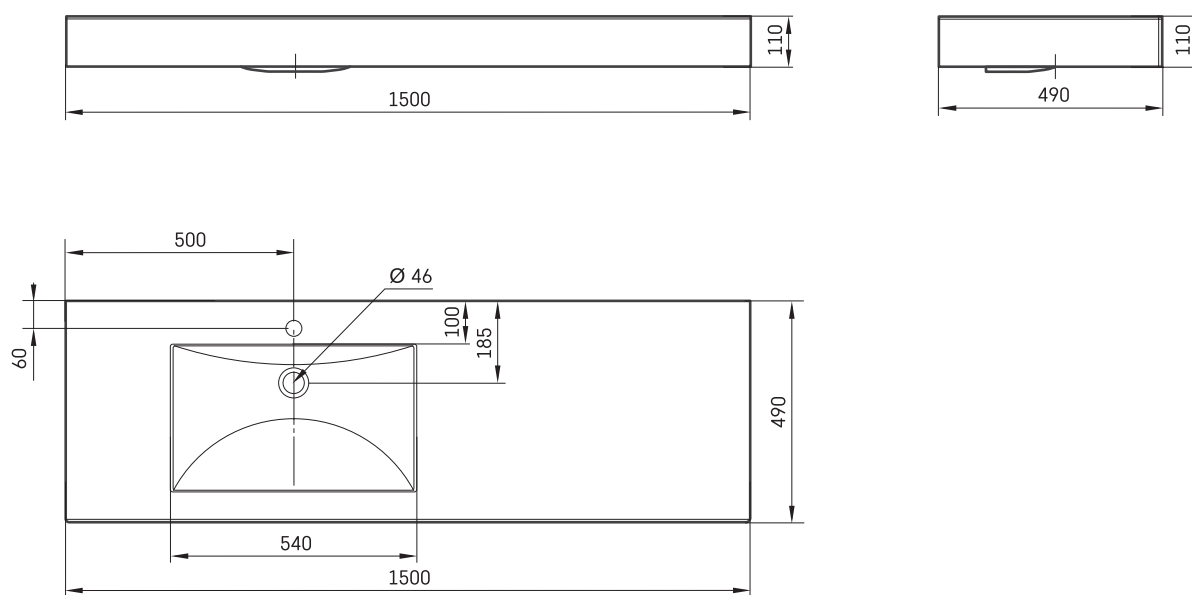

Long Step 150 A

ТЕХНІЧНА ІНФОРМАЦІЯ

Розмір: 1500 x 490 мм, h = 110 мм

Вага: 44 кг

Додаткові:

Кронштейни, 2 шт., білі / колір сатин: IZKLS/xx

Кронштейни, 2 шт., нерж. сталь: IZKLS/NT

ТЕХНІЧНІ КРИСЛЕННЯ