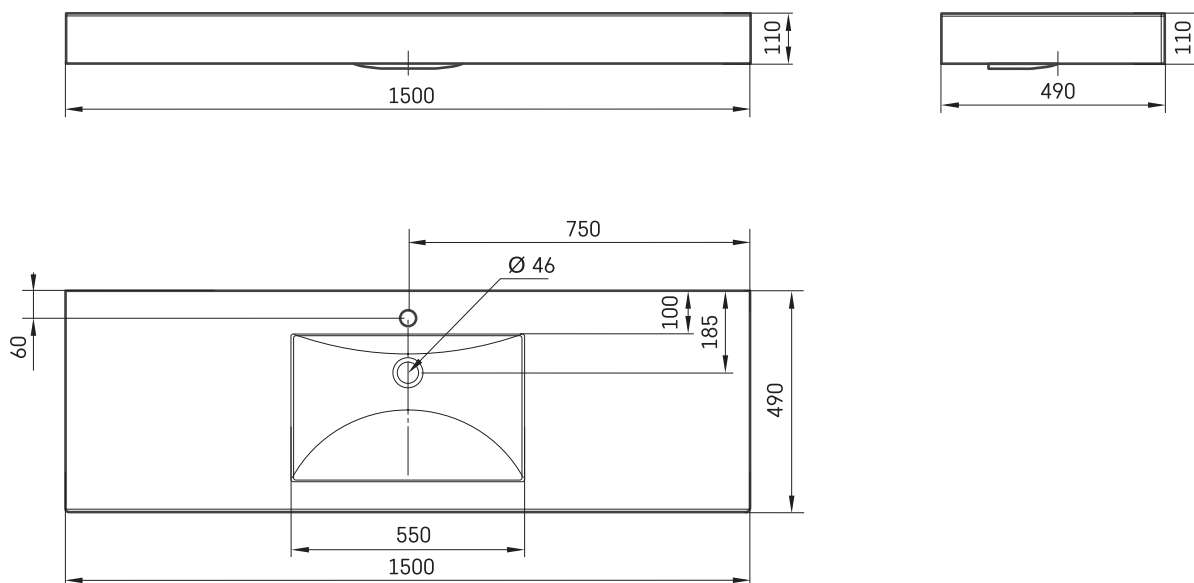

Long Step 150

ТЕХНІЧНА ІНФОРМАЦІЯ

Розмір: 1500 x 490 мм, h = 110 мм

Вага: 44 кг

Додаткові:

Кронштейни, 2 шт., білі / колір сатин: IZKLS/xx

Кронштейни, 2 шт., нерж. сталь: IZKLS/NT

ТЕХНІЧНІ КРИСЛЕННЯ