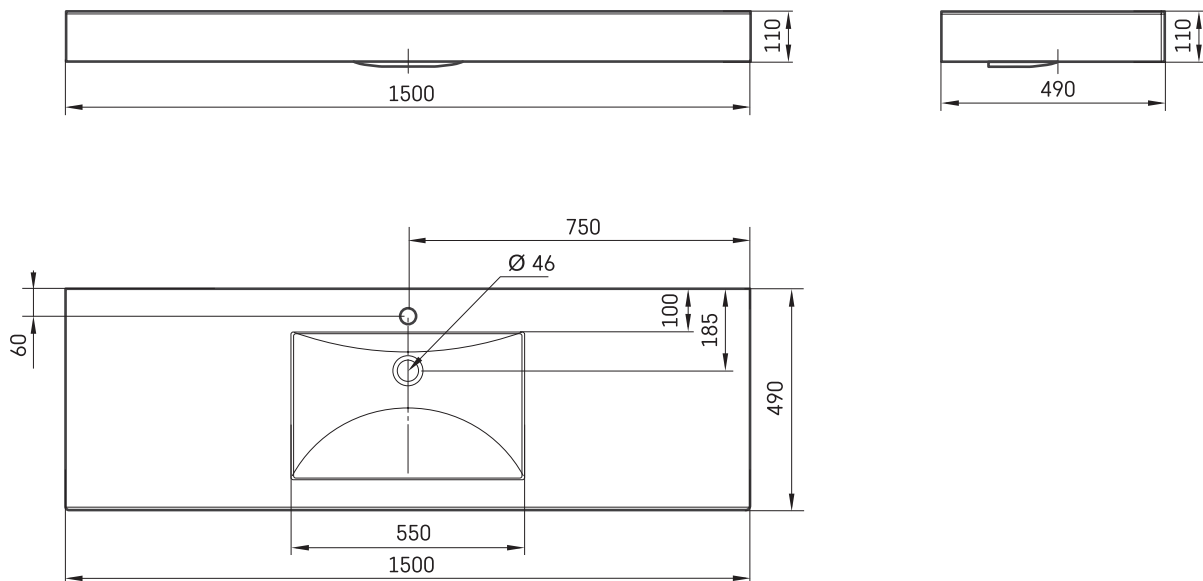

Long Step 150

ТЕХНІЧНА ІНФОРМАЦІЯ

Розмір: 1500 x 490 мм, h = 110 мм

Вага: 44 кг

Додаткові:

Кронштейни, 2 шт., білі / колір сатин: IZKLS/xx

Кронштейни, 2 шт., нерж. сталь: IZKLS/NT

ТЕХНІЧНІ КРИСЛЕННЯ