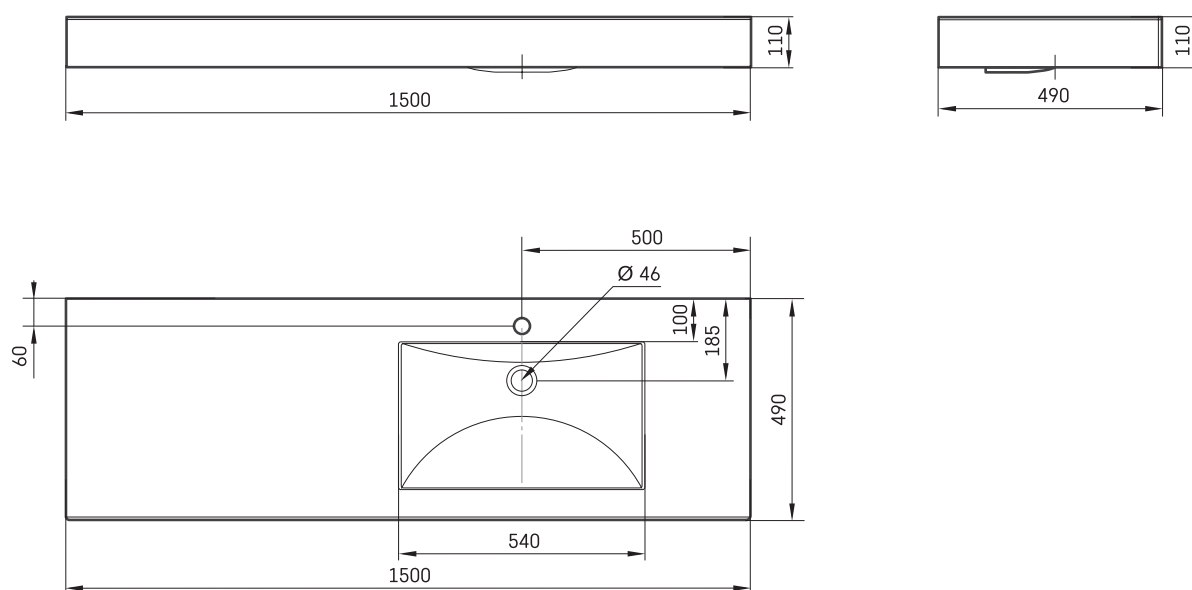

ТЕХНІЧНІ КРИСЛЕННЯ