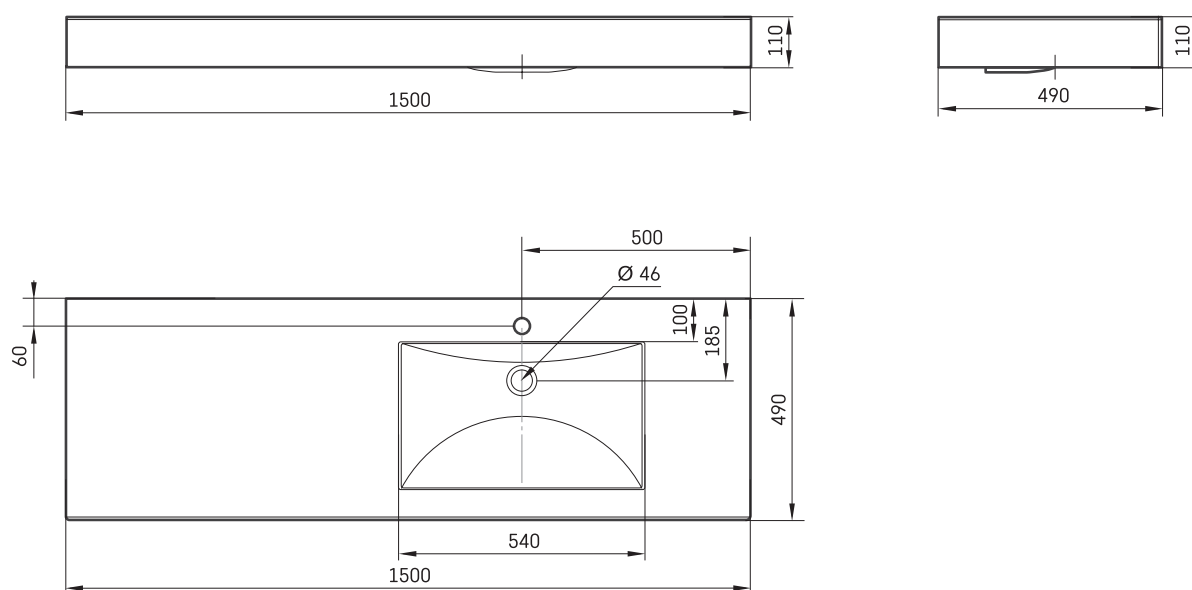

Long Step 150 D

ТЕХНІЧНА ІНФОРМАЦІЯ

Розмір: 1500 x 490 мм, h = 110 мм

Вага: 44 кг

Додаткові:

Кронштейни, 2 шт., білі / колір сатин: IZKLS/xx

Кронштейни, 2 шт., нерж. сталь: IZKLS/NT

ТЕХНІЧНІ КРИСЛЕННЯ