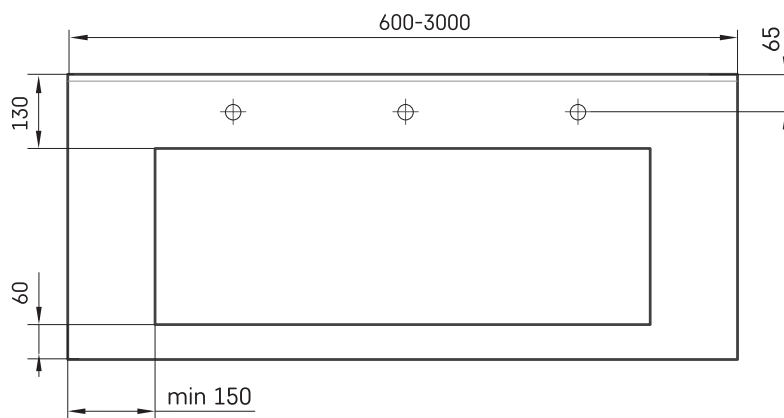

Flow 50

ТЕХНІЧНА ІНФОРМАЦІЯ

Розмір: 600 x 500 мм, h = 160 мм

ТЕХНІЧНІ КРИСЛЕННЯ

Ūnijas iela 12a,
Rīga, Latvija

Переглянути товар:

Ūnijas iela 12a,
Rīga, Latvija

Переглянути товар: