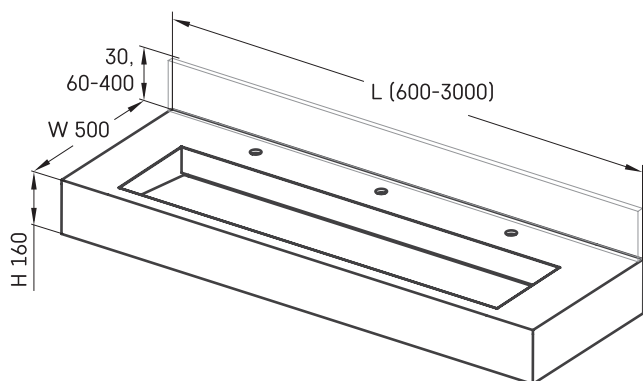

ТЕХНІЧНІ КРИСЛЕННЯ

Ūnijas iela 12a,
Rīga, Latvija

Переглянути товар: