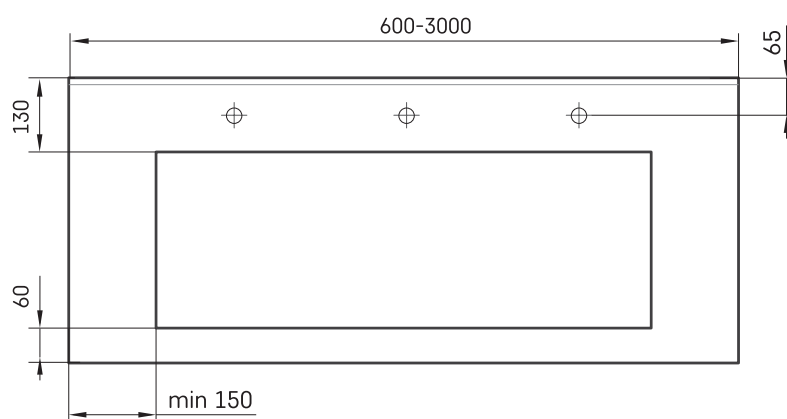

ТЕХНІЧНІ КРИСЛЕННЯ

Ūnijas iela 12a,
Rīga, Latvija

Переглянути товар: