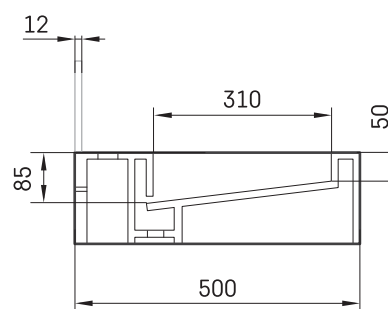

ТЕХНІЧНІ КРИСЛЕННЯ

Ūnijas iela 12a,
Rīga, Latvija

Переглянути товар: