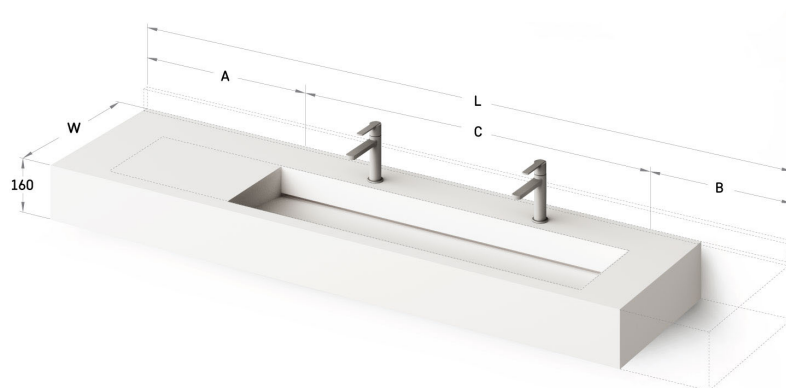

## ТЕХНІЧНА ІНФОРМАЦІЯ

Розмір: 600-3000 x 500 мм, h = 160 мм

Сегмент продукту:  МТМ