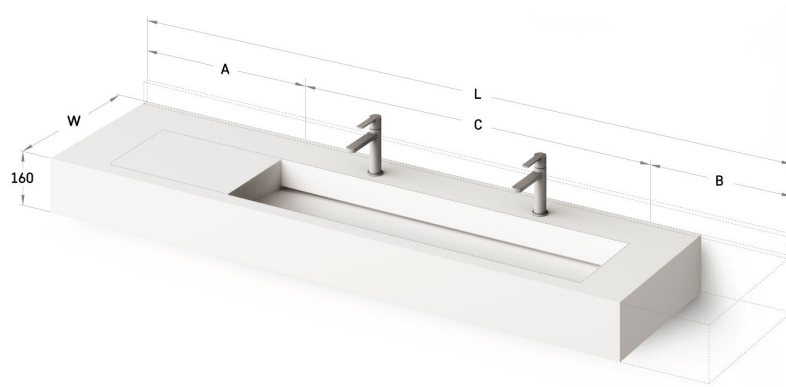

Flow 50

ТЕХНІЧНА ІНФОРМАЦІЯ

Розмір: 600 x 500 мм, h = 160 мм

ТЕХНІЧНІ КРИСЛЕННЯ

Ūnijas iela 12a,
Rīga, Latvija

Переглянути товар:

Ūnijas iela 12a,
Rīga, Latvija

Переглянути товар: