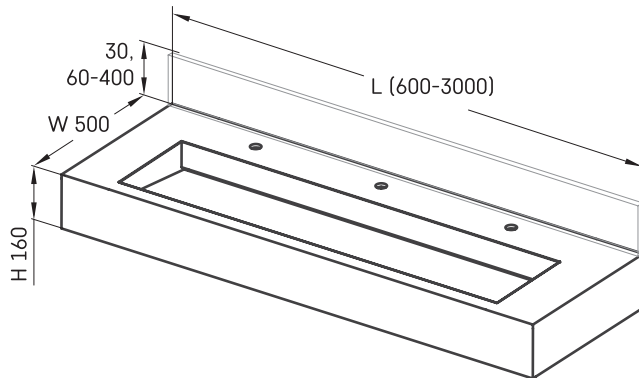

Flow 50

ТЕХНІЧНА ІНФОРМАЦІЯ

Розмір: 600 x 500 мм, h = 160 мм

ТЕХНІЧНІ КРИСЛЕННЯ

Ūnijas iela 12a,
Rīga, Latvija

Переглянути товар:

Ūnijas iela 12a,
Rīga, Latvija

Переглянути товар: