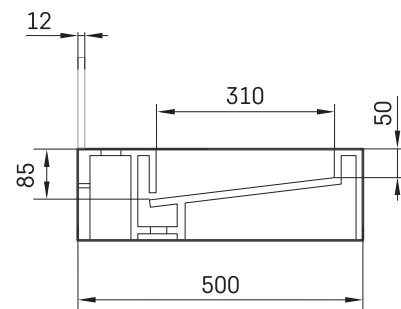

Flow 50

ТЕХНІЧНА ІНФОРМАЦІЯ

Розмір: 600 x 500 мм, h = 160 мм

ТЕХНІЧНІ КРИСЛЕННЯ

Ūnijas iela 12a,
Rīga, Latvija

Переглянути товар:

Ūnijas iela 12a,
Rīga, Latvija

Переглянути товар: