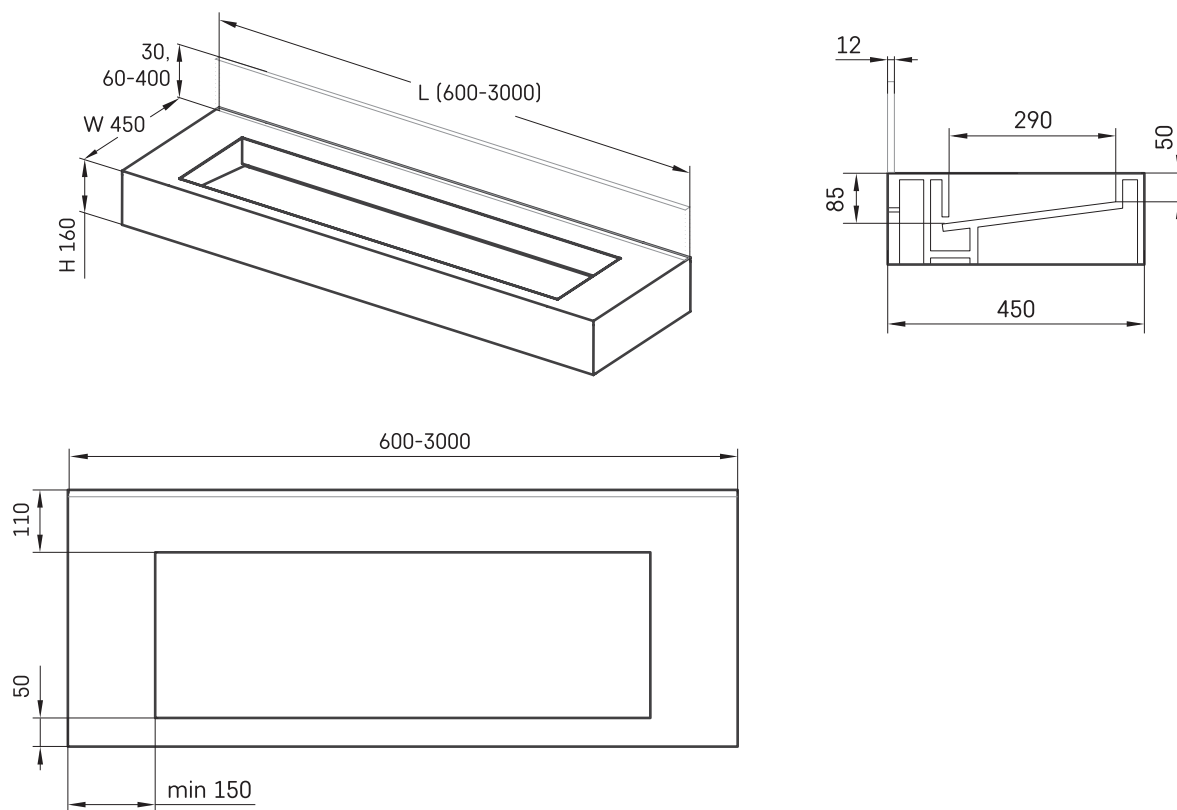

Flow 45

ТЕХНІЧНА ІНФОРМАЦІЯ

Розмір: 600 x 450 мм, h = 160 мм

ТЕХНІЧНІ КРИСЛЕННЯ

Ūnijas iela 12a,
Rīga, Latvija

Переглянути товар:

Ūnijas iela 12a,
Rīga, Latvija

Переглянути товар: