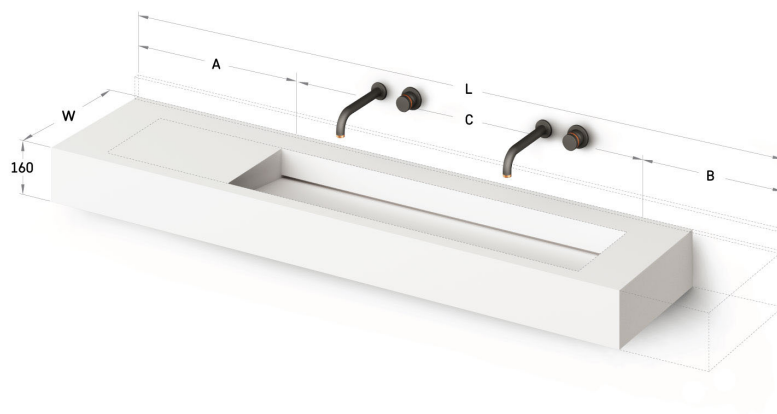

Flow 45

ТЕХНІЧНА ІНФОРМАЦІЯ

Розмір: 600 x 450 мм, h = 160 мм

ТЕХНІЧНІ КРИСЛЕННЯ

Ūnijas iela 12a,
Rīga, Latvija

Переглянути товар:

Ūnijas iela 12a,
Rīga, Latvija

Переглянути товар: