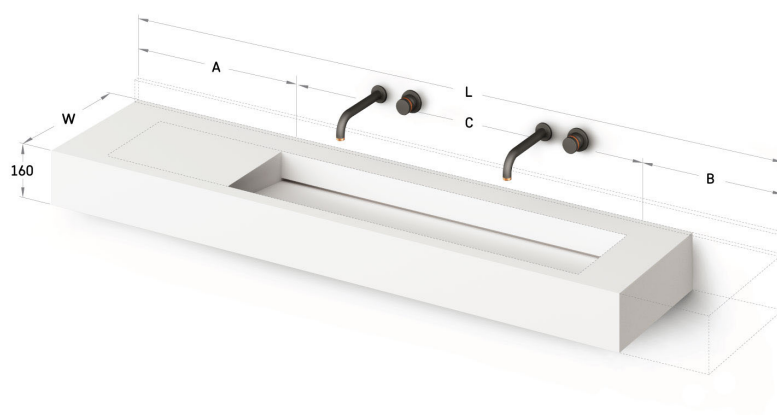

# Flow 45

## ТЕХНІЧНА ІНФОРМАЦІЯ

Розмір: 600 x 450 мм, h = 160 мм