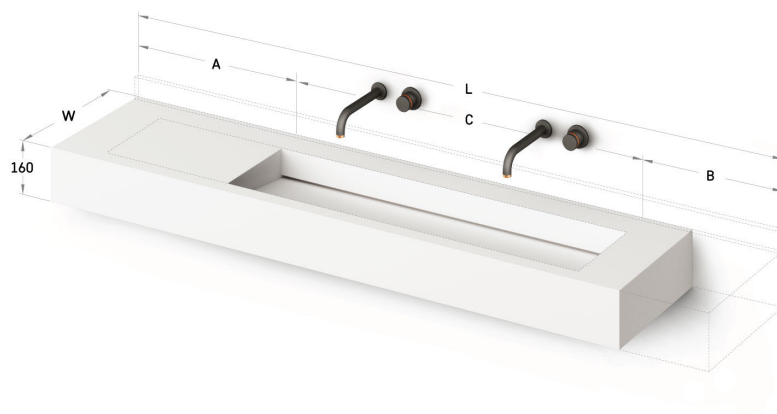

# Flow 45

## ТЕХНІЧНА ІНФОРМАЦІЯ

Розмір: 600-3000 x 450 мм, h = 160 мм

Сегмент продукту:  МТМ