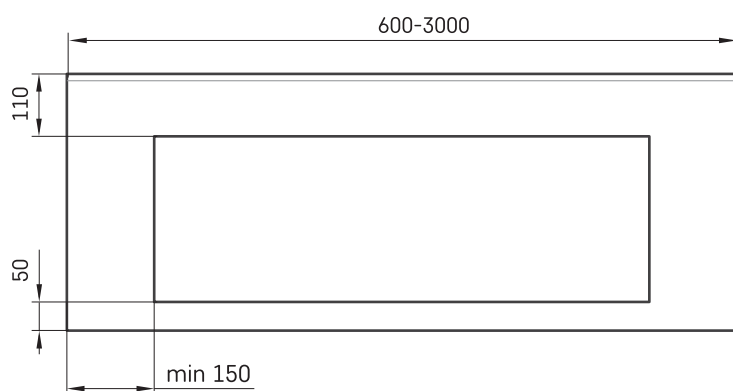

ТЕХНІЧНІ КРИСЛЕННЯ