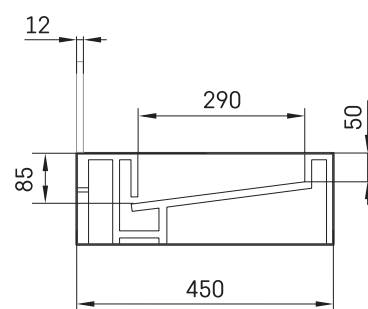

ТЕХНІЧНІ КРИСЛЕННЯ