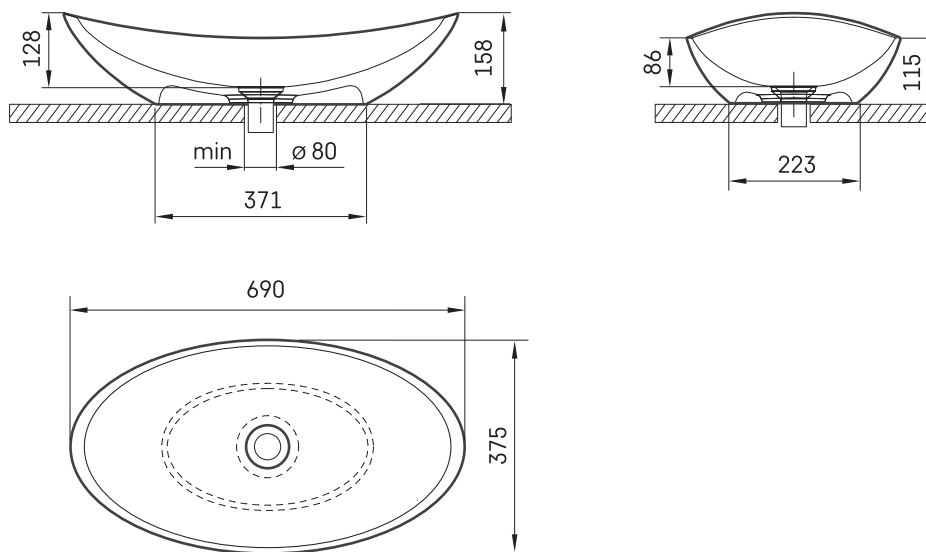

Felice

ТЕХНІЧНА ІНФОРМАЦІЯ

Розмір: 690 x 375 мм, h = 158 мм

Вага: 12 кг

Сегмент продукту: CORE

ТЕХНІЧНІ КРИСЛЕННЯ

Ūnijas iela 12a,
Rīga, Latvija

Переглянути товар: