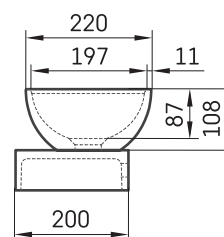

ТЕХНІЧНІ КРИСЛЕННЯ

Ūnijas iela 12a,
Rīga, Latvija

Переглянути товар: