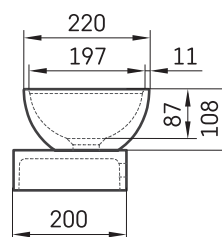

Do with shelf

ТЕХНІЧНА ІНФОРМАЦІЯ

Розмір: 400 x 200 мм, h = 178 мм

Вага: 9.5 кг

ТЕХНІЧНІ КРИСЛЕННЯ

Ūnijas iela 12a,
Rīga, Latvija

Переглянути товар: