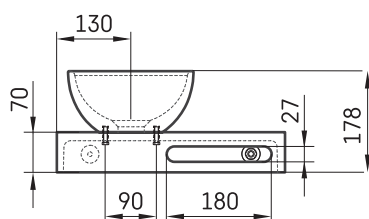

Do with shelf

ТЕХНІЧНА ІНФОРМАЦІЯ

Розмір: 400 x 200 мм, h = 178 мм

Вага: 9.5 кг

ТЕХНІЧНІ КРИСЛЕННЯ

Ūnijas iela 12a,
Rīga, Latvija

Переглянути товар: