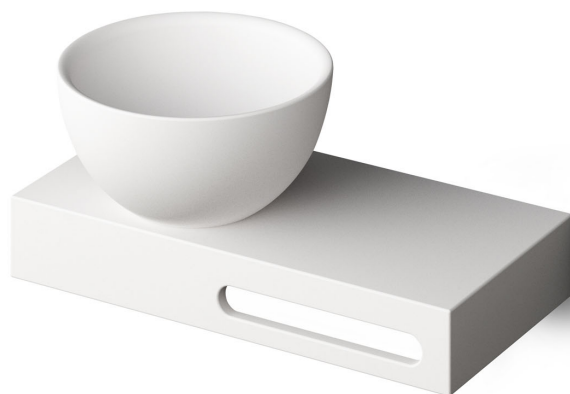

# Do with shelf

## ТЕХНІЧНА ІНФОРМАЦІЯ

Розмір: 400 x 200 мм, h = 178 мм

Вага: 9.5 кг