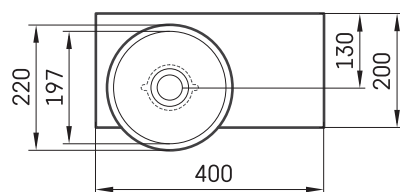

Do with shelf

ТЕХНІЧНА ІНФОРМАЦІЯ

Розмір: 400 x 200 мм, h = 178 мм

Вага: 9.5 кг

ТЕХНІЧНІ КРИСЛЕННЯ

Ūnijas iela 12a,
Rīga, Latvija

Переглянути товар: