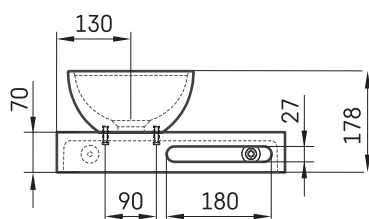

ТЕХНІЧНІ КРИСЛЕННЯ

Ūnijas iela 12a,
Rīga, Latvija

Переглянути товар: