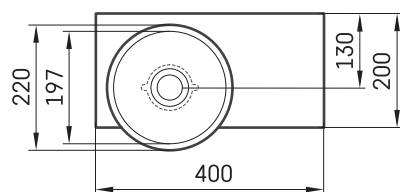

ТЕХНІЧНІ КРИСЛЕННЯ

Ūnijas iela 12a,
Rīga, Latvija

Переглянути товар: