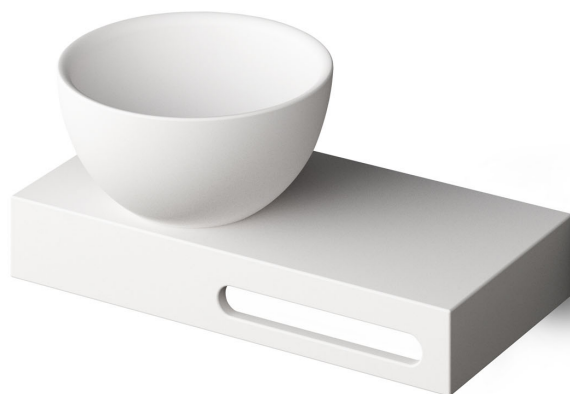

# Do with shelf

## ТЕХНІЧНА ІНФОРМАЦІЯ

Розмір: 400 x 200 мм, h = 178 мм

Вага: 9.5 кг

Сегмент продукту: CORE