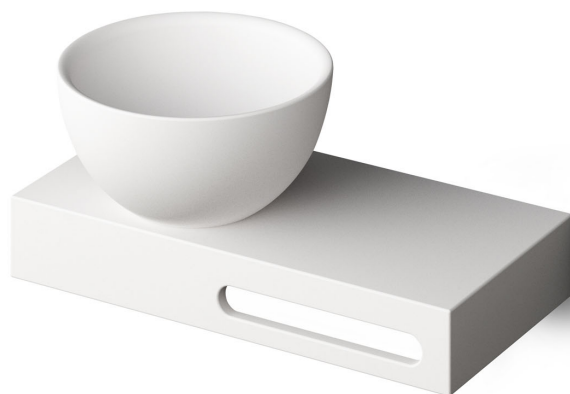

Do with shelf

ТЕХНІЧНА ІНФОРМАЦІЯ

Розмір: 400 x 200 мм, h = 178 мм

Вага: 9.5 кг

ТЕХНІЧНІ КРИСЛЕННЯ

Ūnijas iela 12a,
Rīga, Latvija

Переглянути товар: