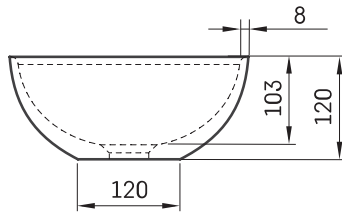

ТЕХНІЧНІ КРИСЛЕННЯ