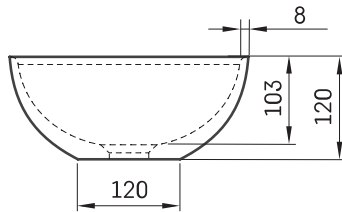

Do 28

ТЕХНІЧНА ІНФОРМАЦІЯ

Розмір: \varnothing 280 мм, h = 120 мм

Вага: 2.5 кг

Додаткові:

Злив із Silkstone® кришкою: DEIZSNOP/00

ТЕХНІЧНІ КРИСЛЕННЯ

Переглянути товар: