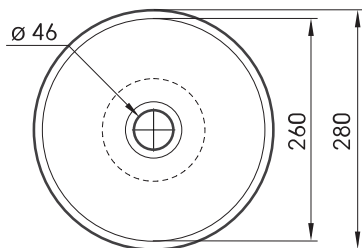

ТЕХНІЧНІ КРИСЛЕННЯ