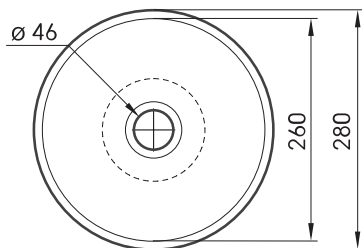

Do 28

ТЕХНІЧНА ІНФОРМАЦІЯ

Розмір: \varnothing 280 мм, h = 120 мм

Вага: 2.5 кг

Додаткові:

Злив із Silkstone® кришкою: DEIZSNOP/00

ТЕХНІЧНІ КРИСЛЕННЯ

Переглянути товар: