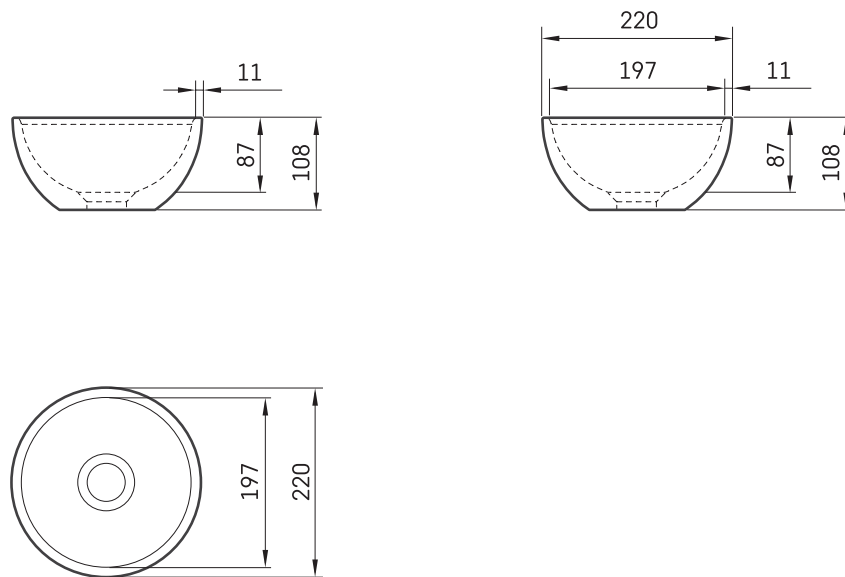

ТЕХНІЧНІ КРИСЛЕННЯ