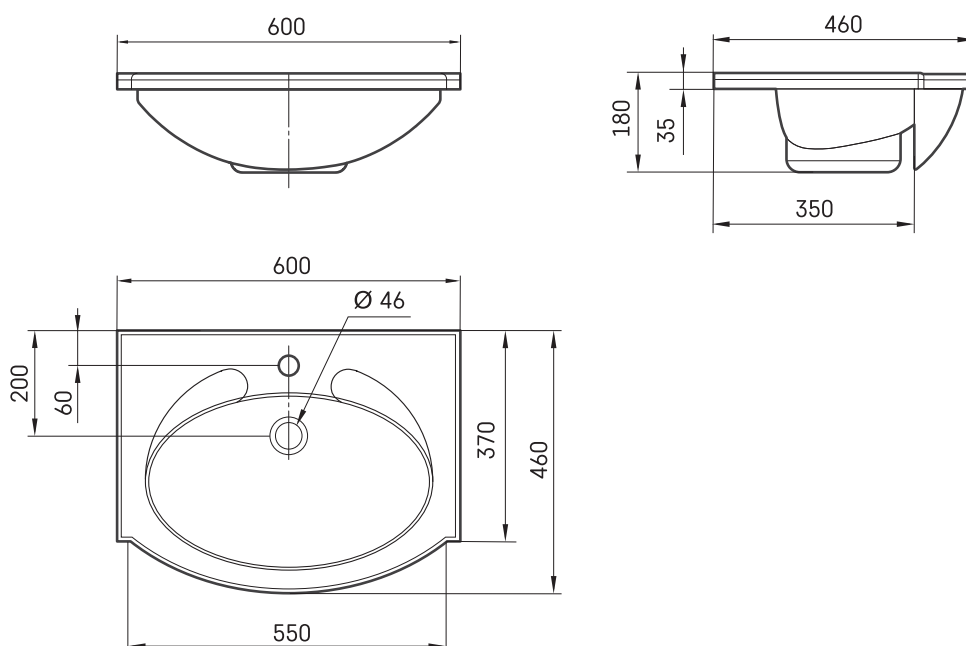

Delta 60

ТЕХНІЧНА ІНФОРМАЦІЯ

Розмір: 600 x 460 мм, h = 180 мм

Вага: 17 кг

Додаткові:

Кронштейни, 2 шт., білі / колір сатин: IZKL/xx

Кронштейни, 2 шт., нерж. сталь: IZKL/NT

ТЕХНІЧНІ КРИСЛЕННЯ