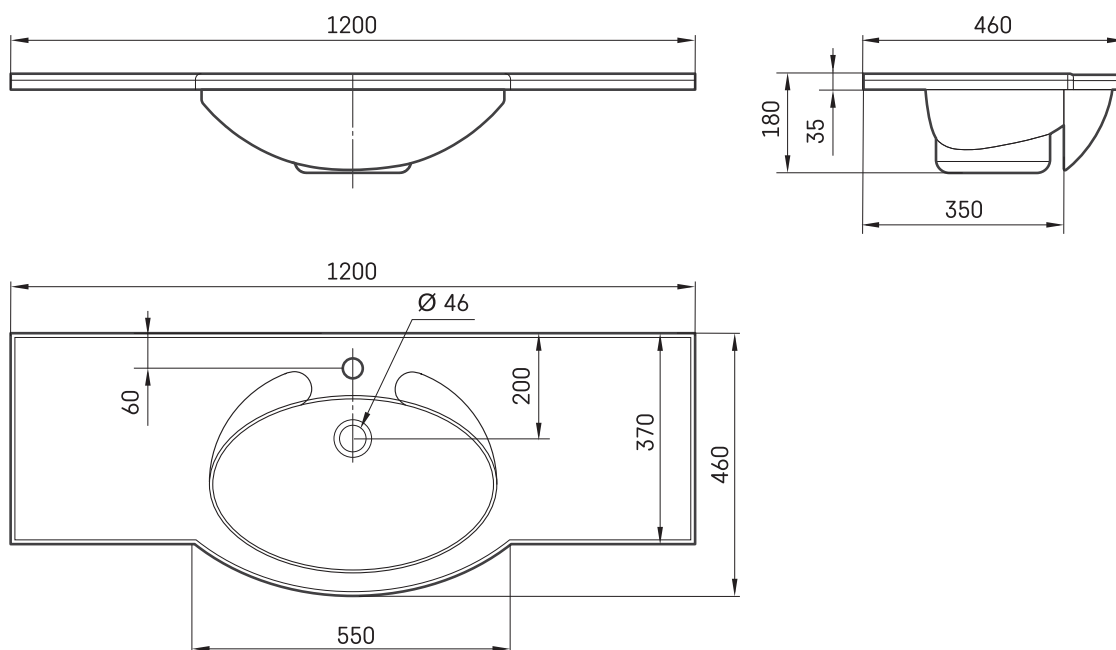

Delta 120

ТЕХНІЧНА ІНФОРМАЦІЯ

Розмір: 1200 x 600 мм, h = 180 мм

Вага: 23 кг

Додаткові:

Кронштейни, 2 шт., білі / колір сатин: IZKL/xx

Кронштейни, 2 шт., нерж. сталь: IZKL/NT

ТЕХНІЧНІ КРИСЛЕННЯ