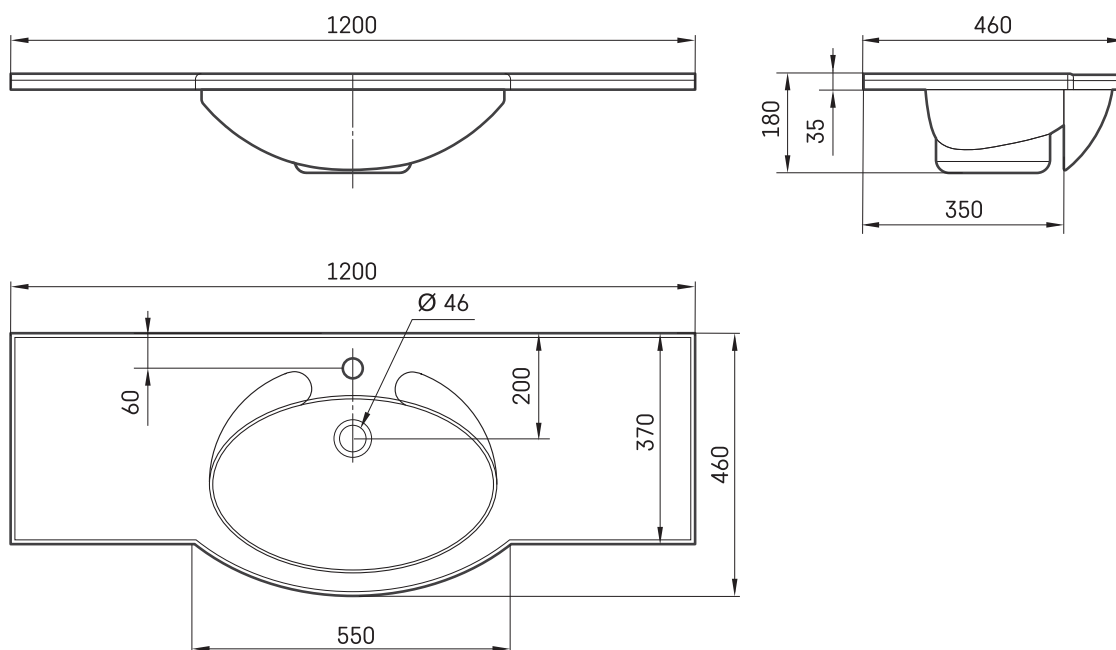

## ТЕХНІЧНА ІНФОРМАЦІЯ

Розмір: 1200 x 600 мм, h = 180 мм

Вага: 23 кг