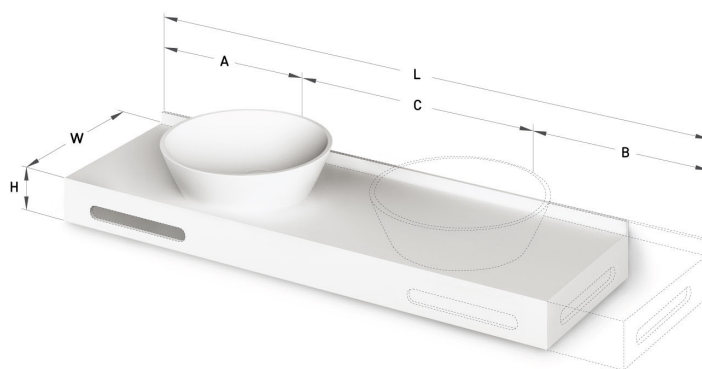

Deco ON-TOP MTM

ТЕХНІЧНА ІНФОРМАЦІЯ

Розмір: 470 x 415 мм, h = 25 мм

ТЕХНІЧНІ КРИСЛЕННЯ

Ūnijas iela 12a,
Rīga, Latvija

Переглянути товар:

Ūnijas iela 12a,
Rīga, Latvija

Переглянути товар: