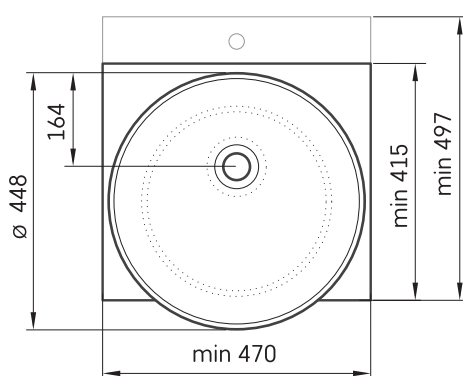

Deco ON-TOP MTM

ТЕХНІЧНА ІНФОРМАЦІЯ

Розмір: 470-2200 x 415-600 мм, h = 25-150 мм

Сегмент продукту: 

ТЕХНІЧНІ КРИСЛЕННЯ

Ūnijas iela 12a,
Rīga, Latvija

Переглянути товар: