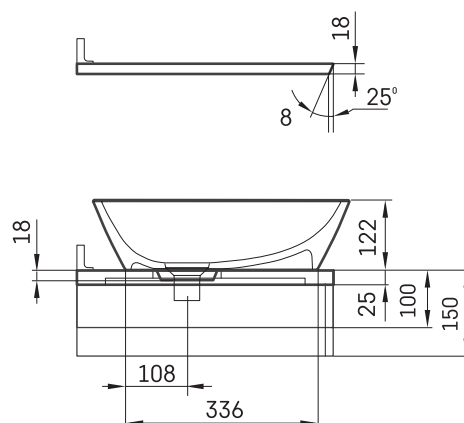

Deco ON-TOP MTM

ТЕХНІЧНА ІНФОРМАЦІЯ

Розмір: 470-2200 x 415-600 мм, h = 25-150 мм

Сегмент продукту: 

ТЕХНІЧНІ КРИСЛЕННЯ

Ūnijas iela 12a,
Rīga, Latvija

Переглянути товар: