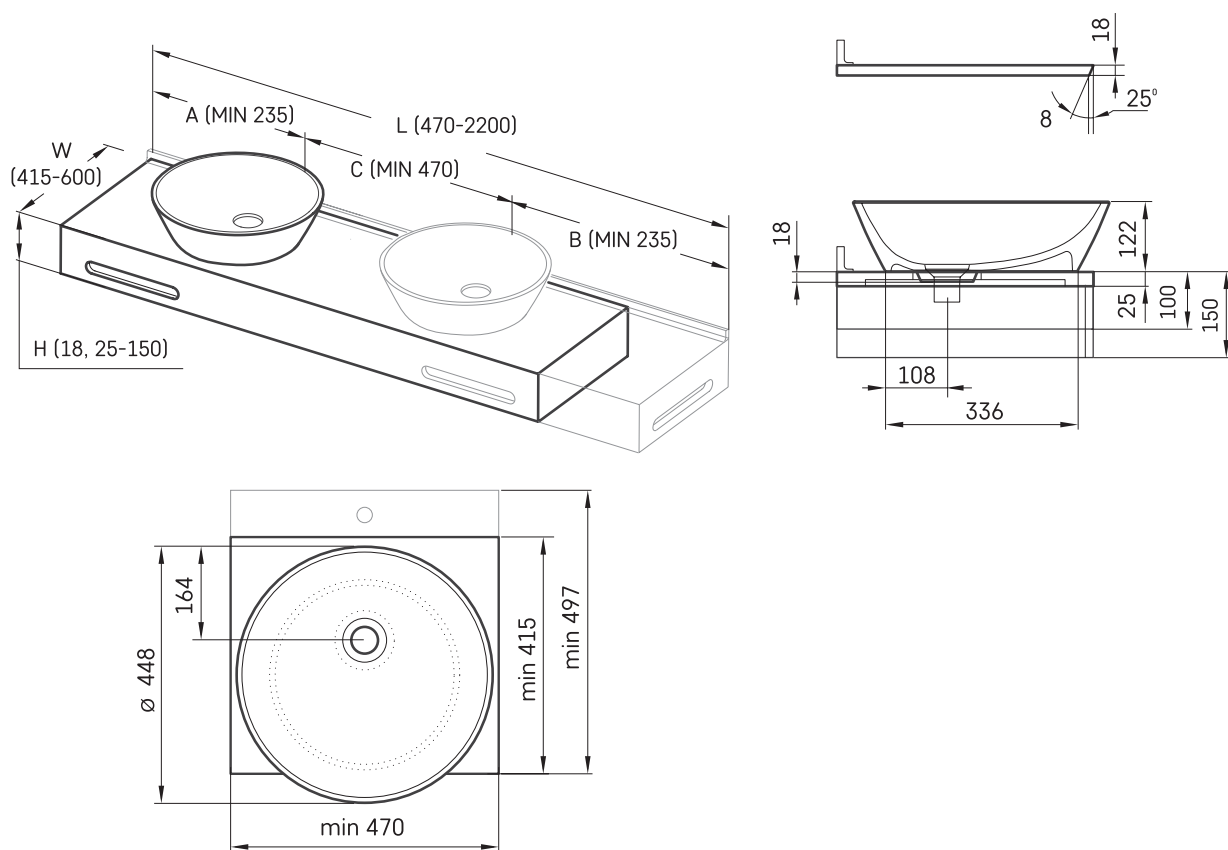

Deco ON-TOP MTM

ТЕХНІЧНА ІНФОРМАЦІЯ

Розмір: 470 x 415 мм, h = 25 мм

ТЕХНІЧНІ КРИСЛЕННЯ

Ūnijas iela 12a,
Rīga, Latvija

Переглянути товар:

Ūnijas iela 12a,
Rīga, Latvija

Переглянути товар: