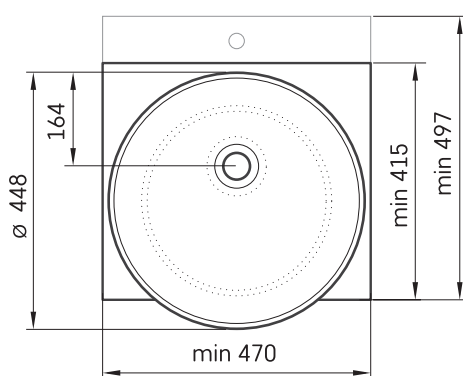

Deco ON-TOP MTM

ТЕХНІЧНА ІНФОРМАЦІЯ

Розмір: 470 x 415-600 мм, h = 25-150 мм

ТЕХНІЧНІ КРИСЛЕННЯ

Ūnijas iela 12a,
Rīga, Latvija

Переглянути товар:

Ūnijas iela 12a,
Rīga, Latvija

Переглянути товар: