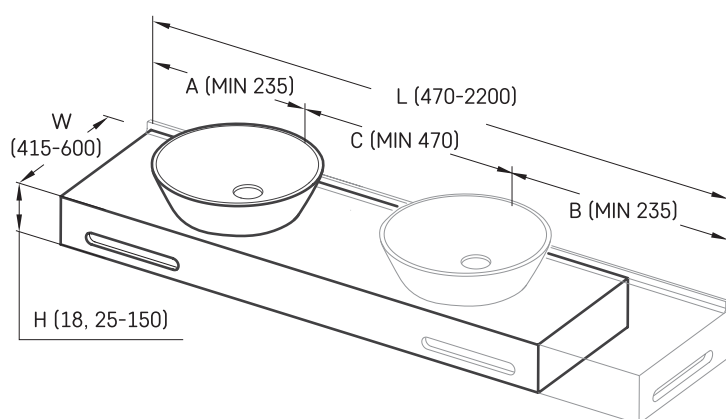

Deco ON-TOP MTM

ТЕХНІЧНА ІНФОРМАЦІЯ

Розмір: 470 x 415-600 мм, h = 25-150 мм

ТЕХНІЧНІ КРИСЛЕННЯ

Ūnijas iela 12a,
Rīga, Latvija

Переглянути товар:

Ūnijas iela 12a,
Rīga, Latvija

Переглянути товар: