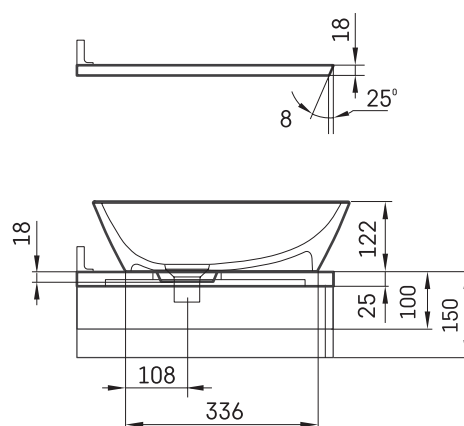

Deco ON-TOP MTM

ТЕХНІЧНА ІНФОРМАЦІЯ

Розмір: 470 x 415-600 мм, h = 25-150 мм

ТЕХНІЧНІ КРИСЛЕННЯ

Ūnijas iela 12a,
Rīga, Latvija

Переглянути товар:

Ūnijas iela 12a,
Rīga, Latvija

Переглянути товар: