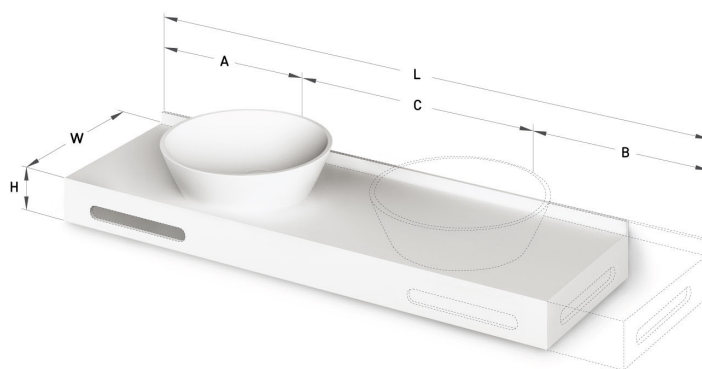

Deco ON-TOP MTM

ТЕХНІЧНА ІНФОРМАЦІЯ

Розмір: 470 x 415-600 мм, h = 25-150 мм

ТЕХНІЧНІ КРИСЛЕННЯ

Ūnijas iela 12a,
Rīga, Latvija

Переглянути товар:

Ūnijas iela 12a,
Rīga, Latvija

Переглянути товар: