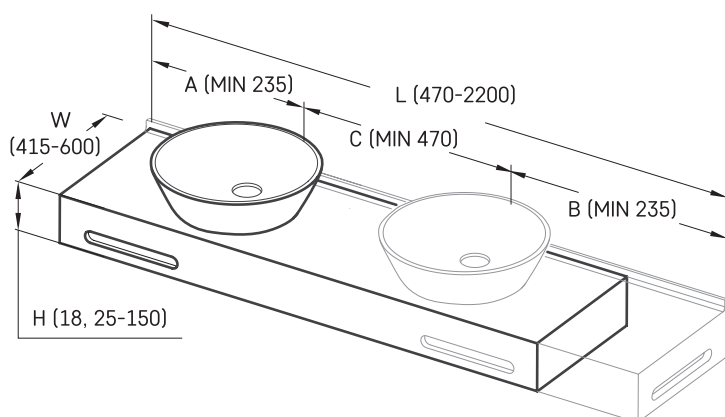

Deco ON-TOP MTM

ТЕХНІЧНА ІНФОРМАЦІЯ

Розмір: 470-2200 x 415-600 мм, h = 25-150 мм

Сегмент продукту: 

ТЕХНІЧНІ КРИСЛЕННЯ

Ūnijas iela 12a,
Rīga, Latvija

Переглянути товар: