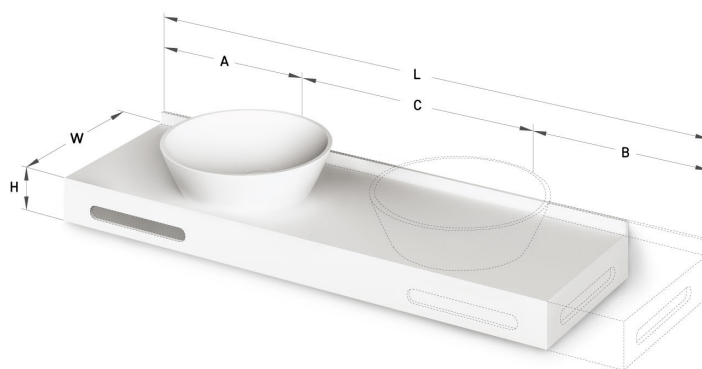

Deco ON-TOP MTM

ТЕХНІЧНА ІНФОРМАЦІЯ

Розмір: 470-2200 x 415-600 мм, h = 25-150 мм

Сегмент продукту: 

ТЕХНІЧНІ КРИСЛЕННЯ

Ūnijas iela 12a,
Rīga, Latvija

Переглянути товар: