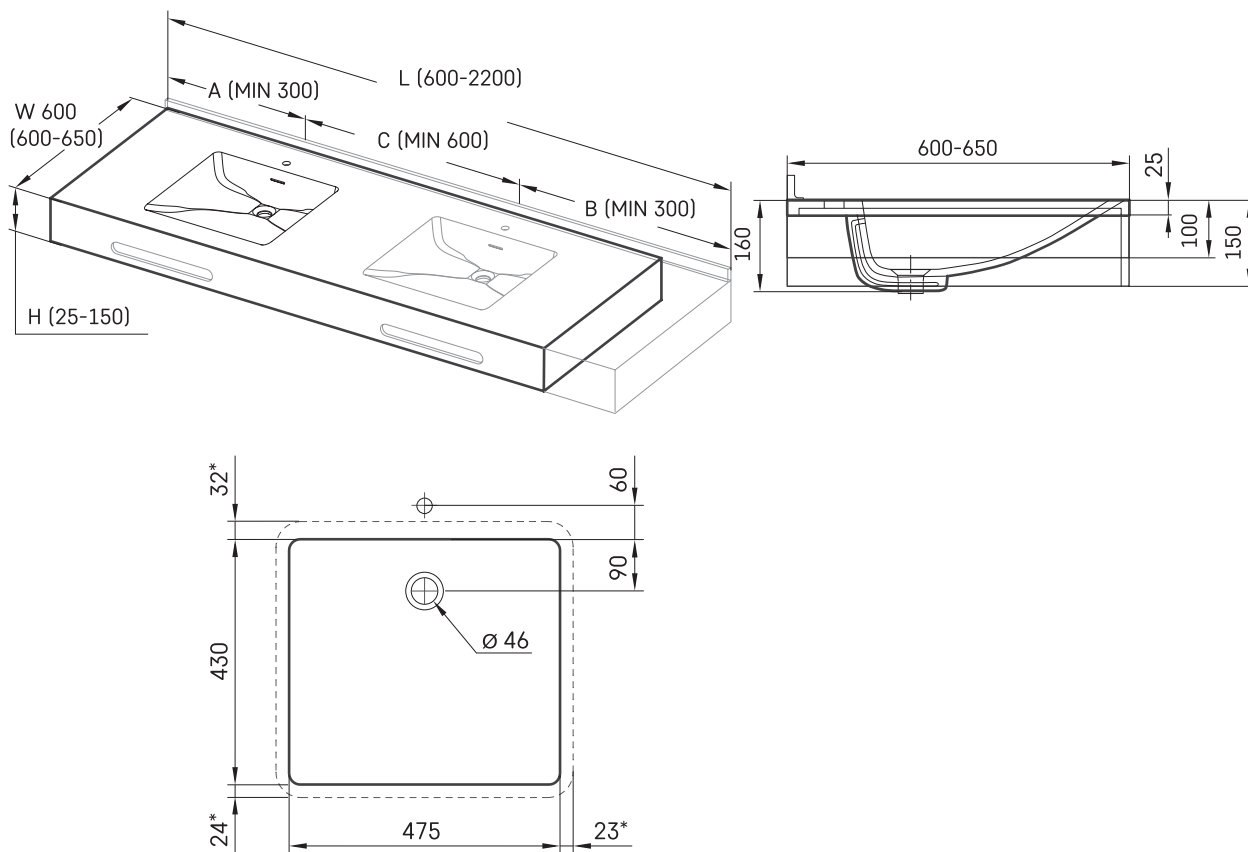

Credo MTM

ТЕХНІЧНА ІНФОРМАЦІЯ

Розмір: 475 x 430 мм, h = 25 мм

ТЕХНІЧНІ КРИСЛЕННЯ

Ūnijas iela 12a,
Rīga, Latvija

Переглянути товар:

Ūnijas iela 12a,
Rīga, Latvija

Переглянути товар: