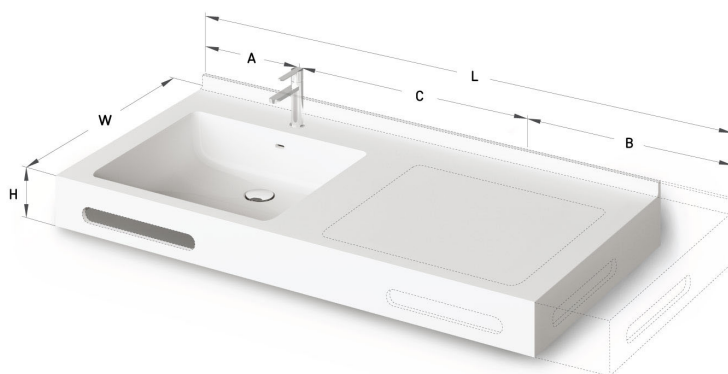

Credo MTM

ТЕХНІЧНА ІНФОРМАЦІЯ

Розмір: 475 x 430 мм, h = 25 мм

ТЕХНІЧНІ КРИСЛЕННЯ

Ūnijas iela 12a,
Rīga, Latvija

Переглянути товар:

Ūnijas iela 12a,
Rīga, Latvija

Переглянути товар: