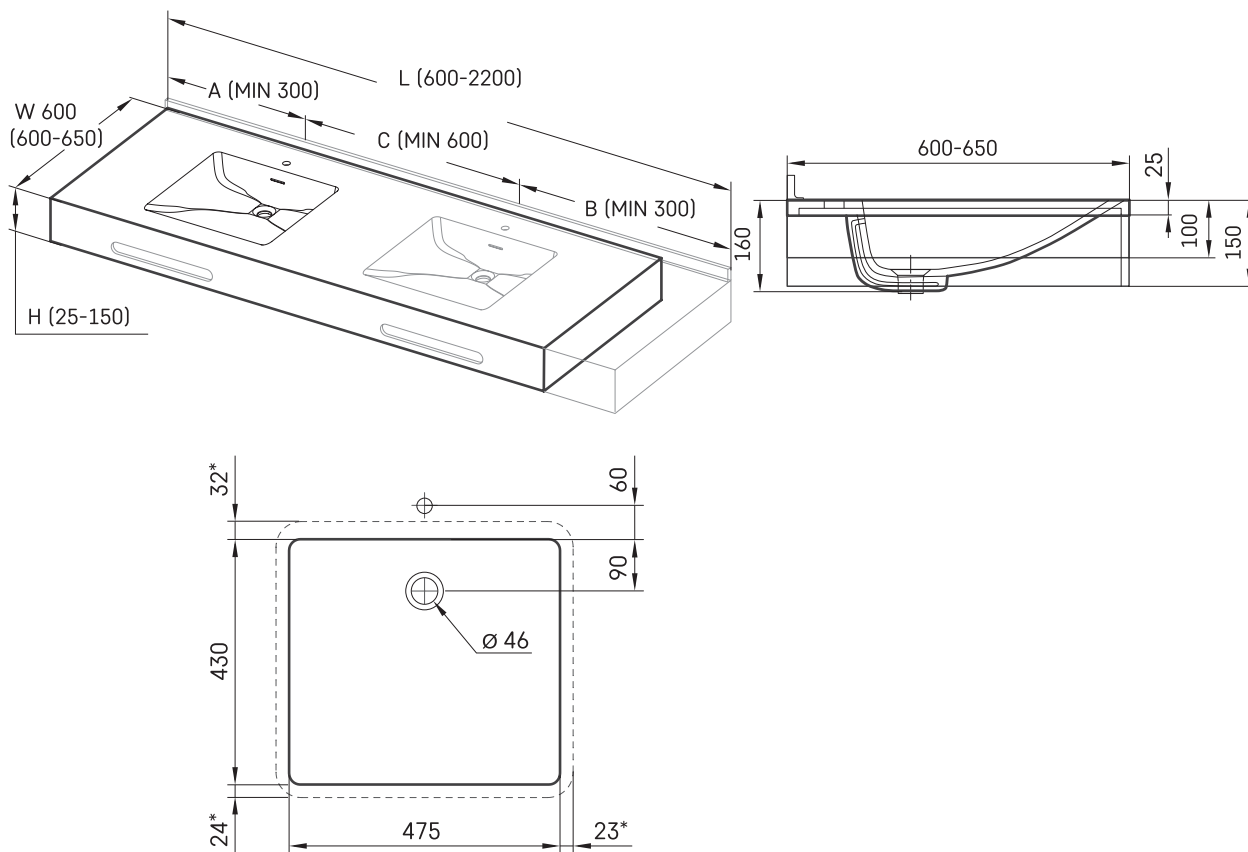

Credo MTM

ТЕХНІЧНА ІНФОРМАЦІЯ

Розмір: 475 x 430-500 мм, h = 25-150 мм

ТЕХНІЧНІ КРИСЛЕННЯ

Ūnijas iela 12a,
Rīga, Latvija

Переглянути товар:

Ūnijas iela 12a,
Rīga, Latvija

Переглянути товар: