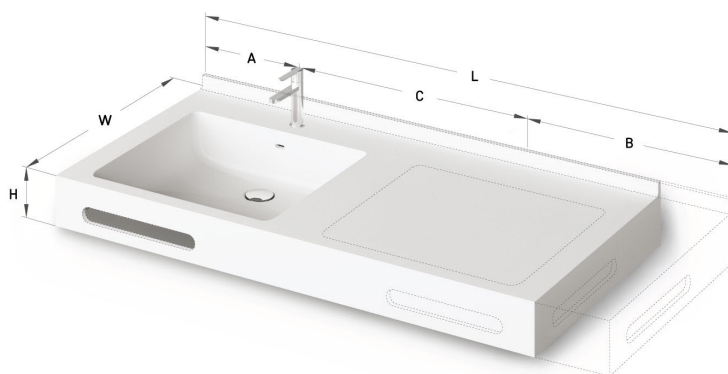

Credo MTM

ТЕХНІЧНА ІНФОРМАЦІЯ

Розмір: 475 x 430-500 мм, h = 25-150 мм

ТЕХНІЧНІ КРИСЛЕННЯ

Ūnijas iela 12a,
Rīga, Latvija

Переглянути товар:

Ūnijas iela 12a,
Rīga, Latvija

Переглянути товар: