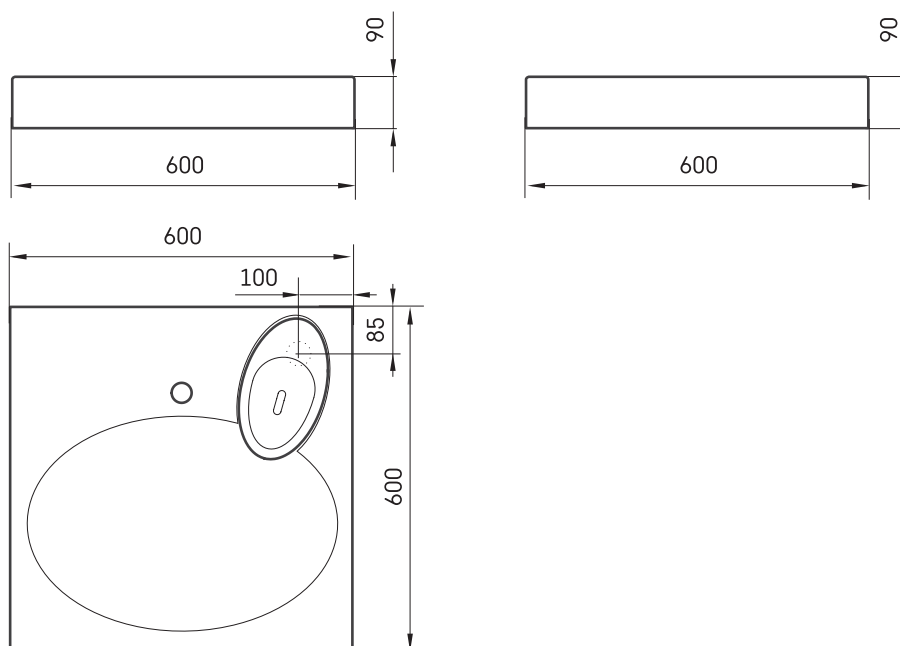

Claro

ТЕХНІЧНА ІНФОРМАЦІЯ

Розмір: 600 x 600 мм, h = 90 мм

Вага: 21 кг

Додаткові:

Мильниця в іншому кольорі: DEIZTCLA/01

ТЕХНІЧНІ КРИСЛЕННЯ

Переглянути товар: