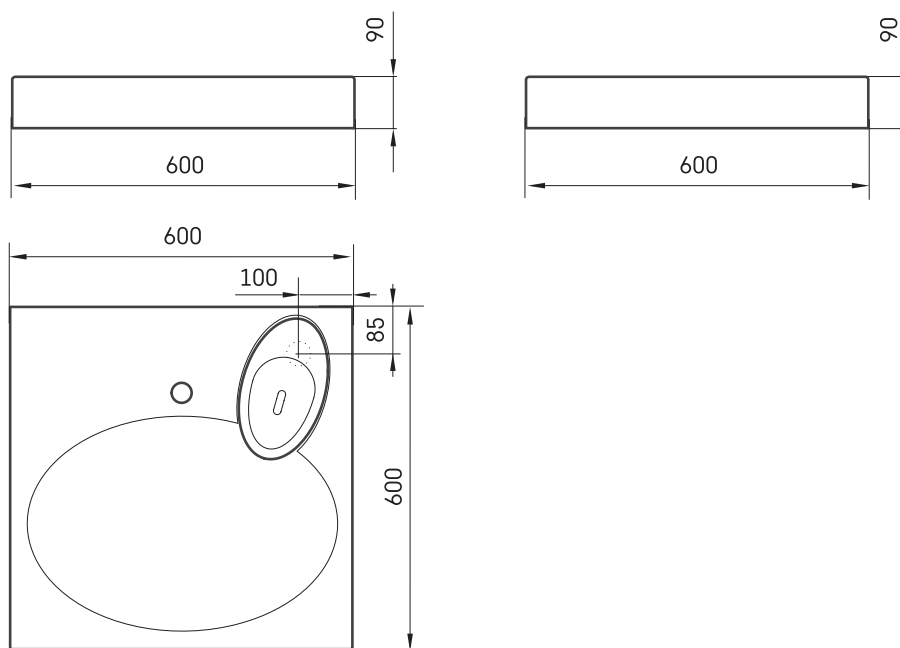

Claro

ТЕХНІЧНА ІНФОРМАЦІЯ

Розмір: 600 x 600 мм, h = 90 мм

Вага: 21 кг

Додаткові:

Мильниця в іншому кольорі: DEIZTCLA/01

ТЕХНІЧНІ КРИСЛЕННЯ

Переглянути товар: