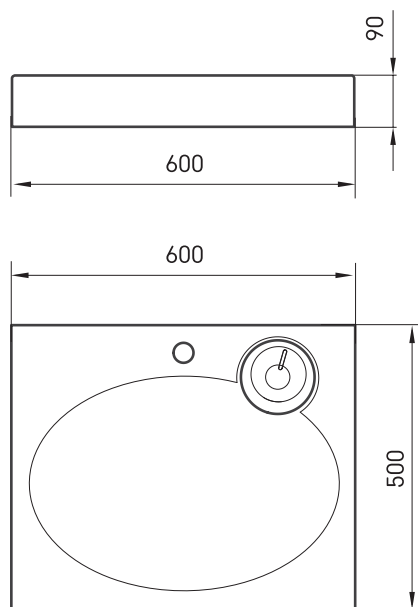

ТЕХНІЧНІ КРИСЛЕННЯ