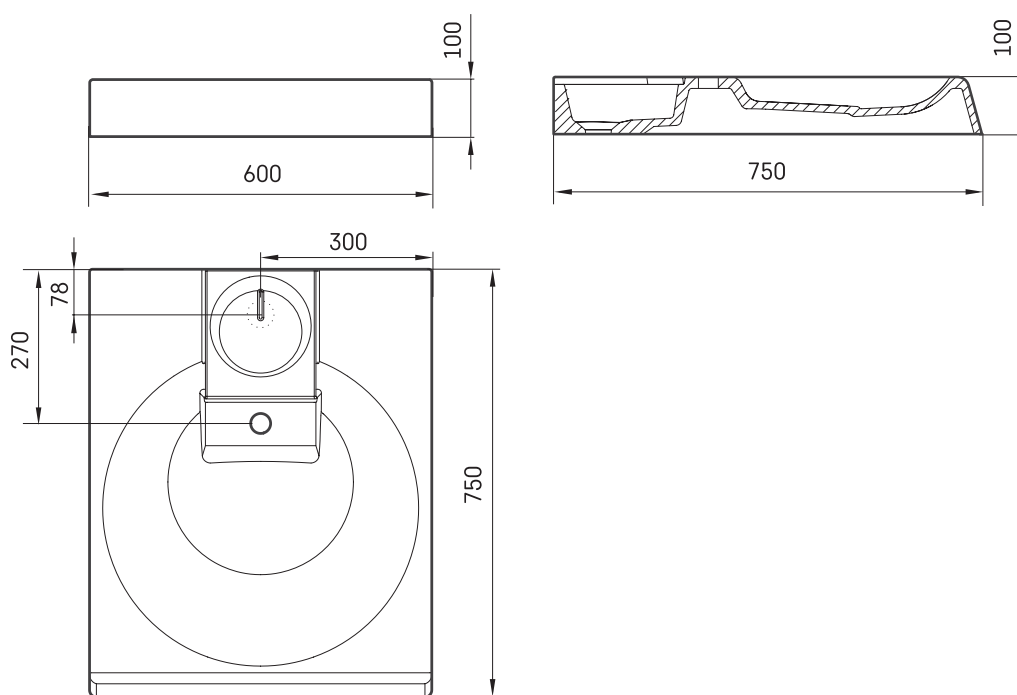

Claro Grande

ТЕХНІЧНА ІНФОРМАЦІЯ

Розмір: 600 x 750 мм, h = 100 мм

Вага: 23 кг

Додаткові:

Мильниця в іншому кольорі: DEIZTCLAGR/01

ТЕХНІЧНІ КРИСЛЕННЯ

Переглянути товар: