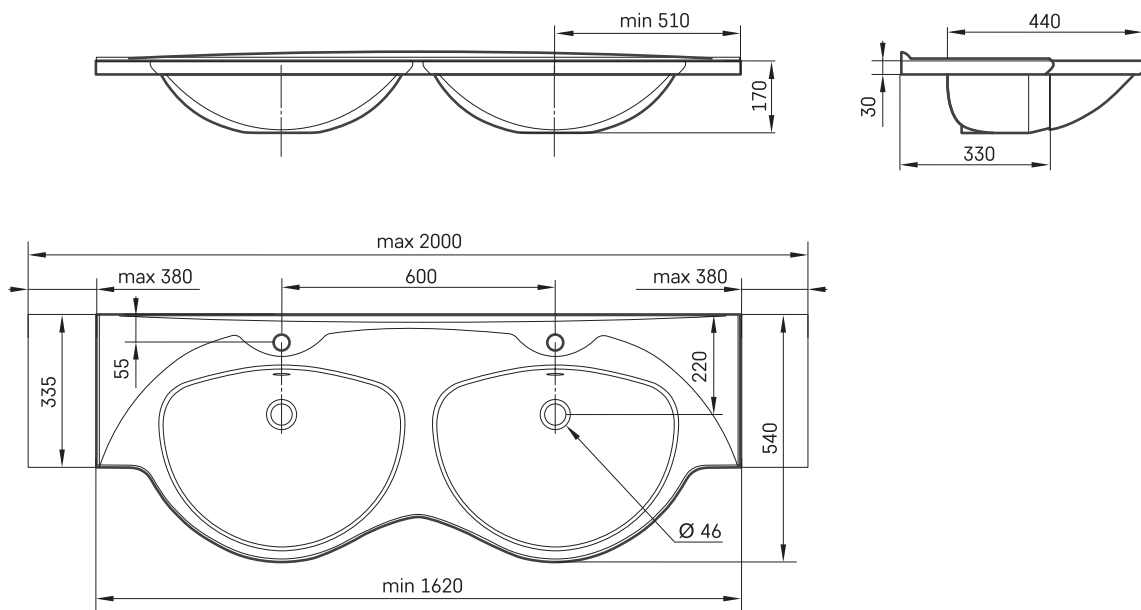

Beta Duo

ТЕХНІЧНА ІНФОРМАЦІЯ

Розмір: 1620 x 540 мм, h = 170 мм

Вага: 52 кг

Додаткові:

Кронштейни, 3 шт., білі / колір сатин: IZKLSW/xx

Кронштейни, 3 шт., нерж. сталь: IZKLN/NT

ТЕХНІЧНІ КРИСЛЕННЯ