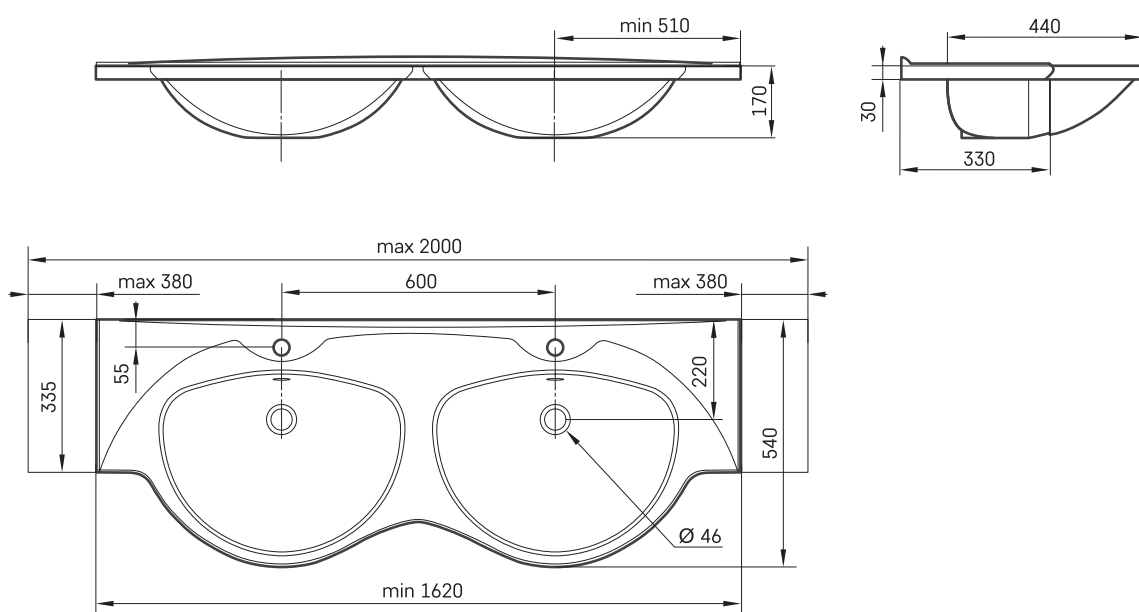

Beta Duo

ТЕХНІЧНА ІНФОРМАЦІЯ

Розмір: 1620 x 540 мм, h = 170 мм

Вага: 52 кг

Додаткові:

Кронштейни, 3 шт., білі / колір сатин: IZKLSW/xx

Кронштейни, 3 шт., нерж. сталь: IZKLN/NT

ТЕХНІЧНІ КРИСЛЕННЯ