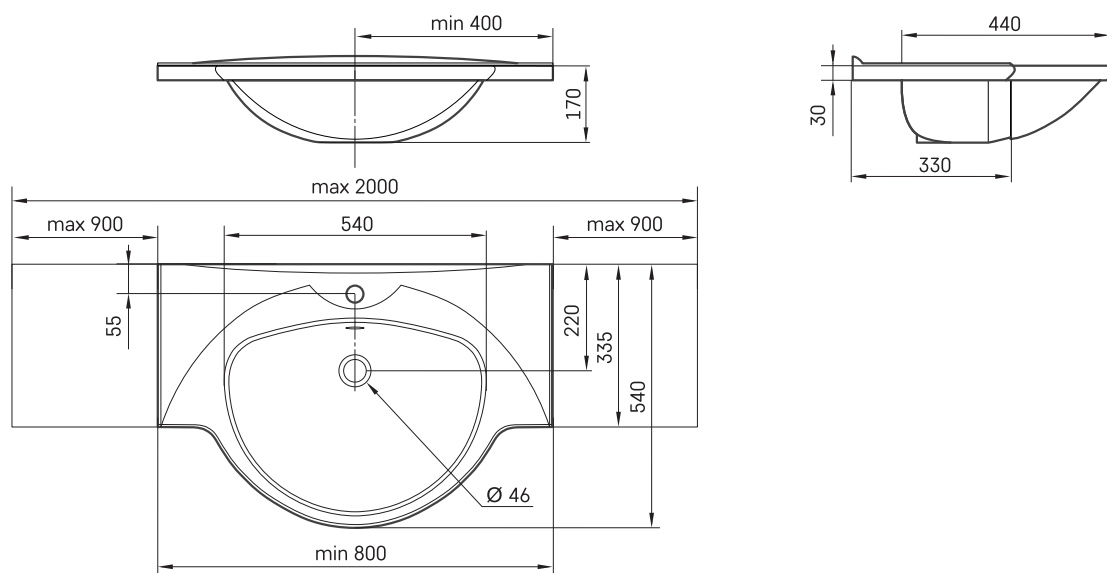

ТЕХНІЧНІ КРИСЛЕННЯ