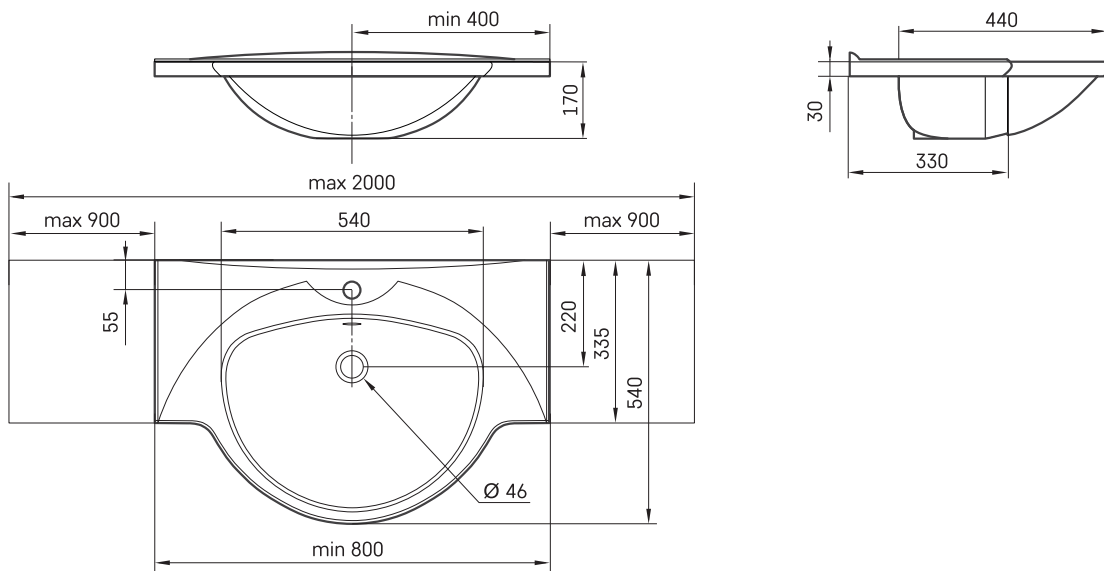

Beta 80-100

ТЕХНІЧНА ІНФОРМАЦІЯ

Розмір: 800 x 540 мм, h = 170 мм

Вага: 26 кг

Додаткові:

Кронштейни, 2 шт., білі / колір сатин: IZKL/xx

Кронштейни, 2 шт., нерж. сталь: IZKL/NT

ТЕХНІЧНІ КРИСЛЕННЯ