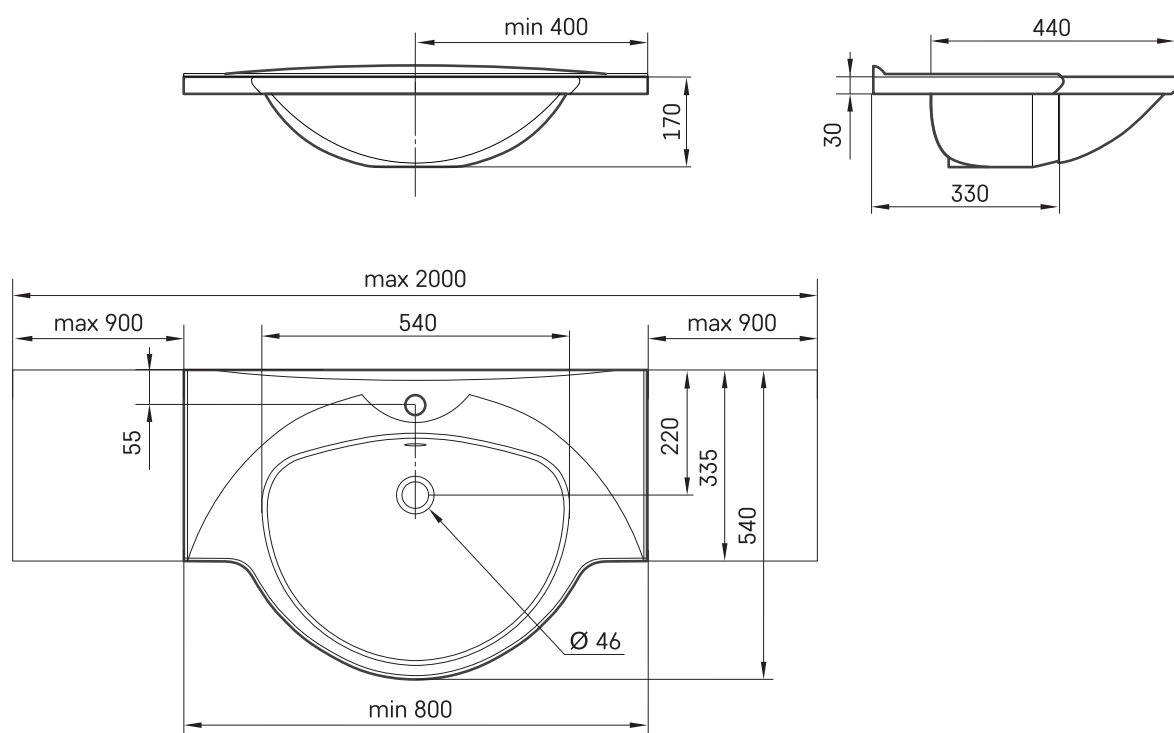

Beta 150-200

ТЕХНІЧНА ІНФОРМАЦІЯ

Розмір: 1501 x 540 мм, h = 170 мм

Вага: 26 кг

Додаткові:

Кронштейни, 2 шт., білі / колір сатин: IZKL/xx

Кронштейни, 2 шт., нерж. сталь: IZKL/NT

ТЕХНІЧНІ КРИСЛЕННЯ