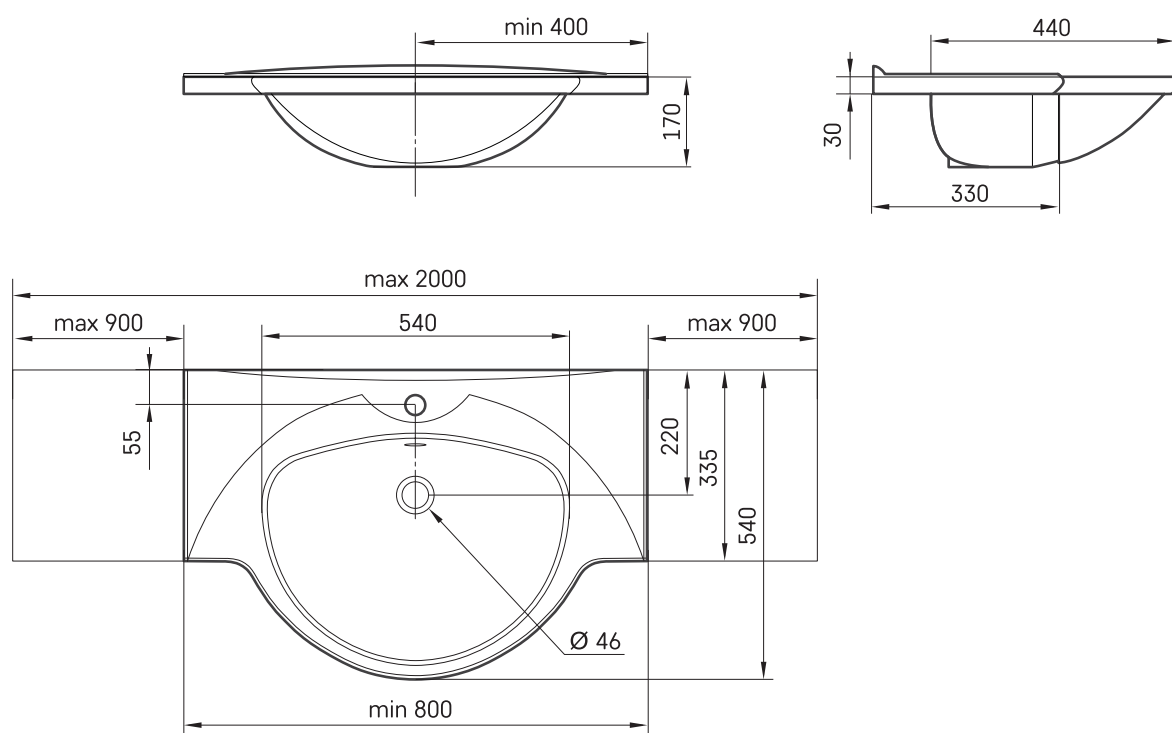

ТЕХНІЧНІ КРИСЛЕННЯ