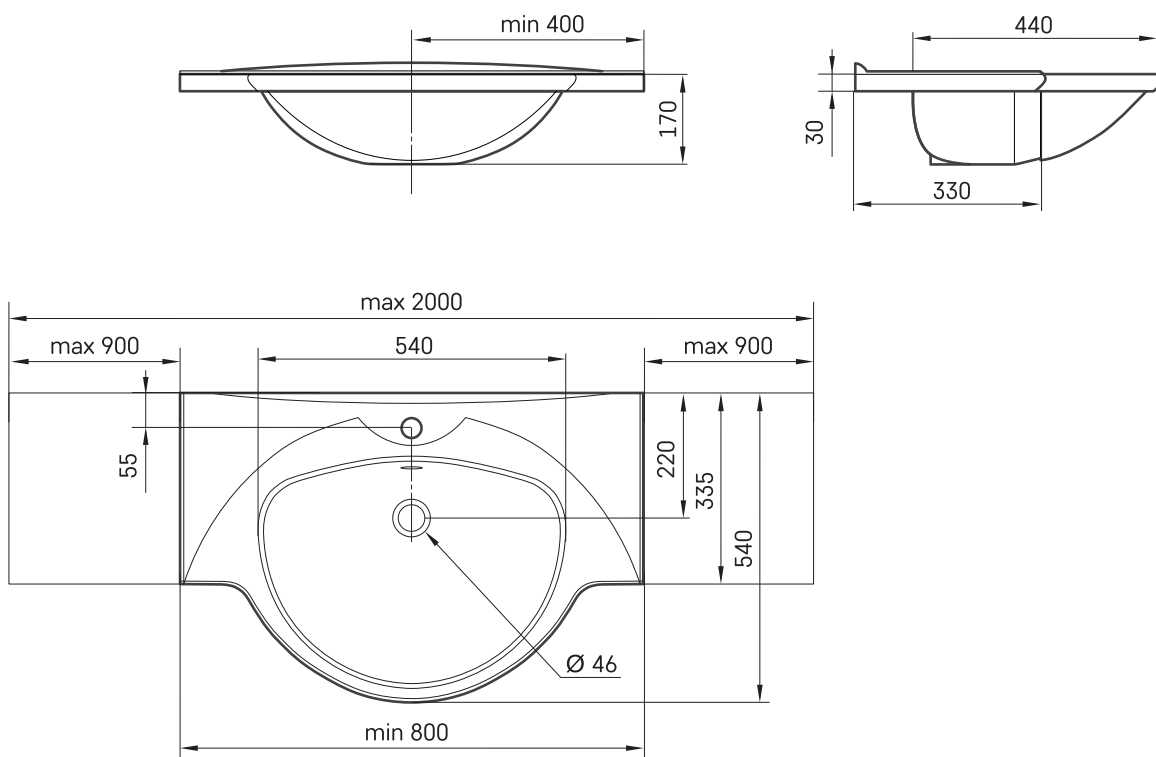

Beta 100-150

ТЕХНІЧНА ІНФОРМАЦІЯ

Розмір: 1001 x 540 мм, h = 170 мм

Вага: 26 кг

Додаткові:

Кронштейни, 2 шт., білі / колір сатин: IZKL/xx

Кронштейни, 2 шт., нерж. сталь: IZKL/NT

ТЕХНІЧНІ КРИСЛЕННЯ