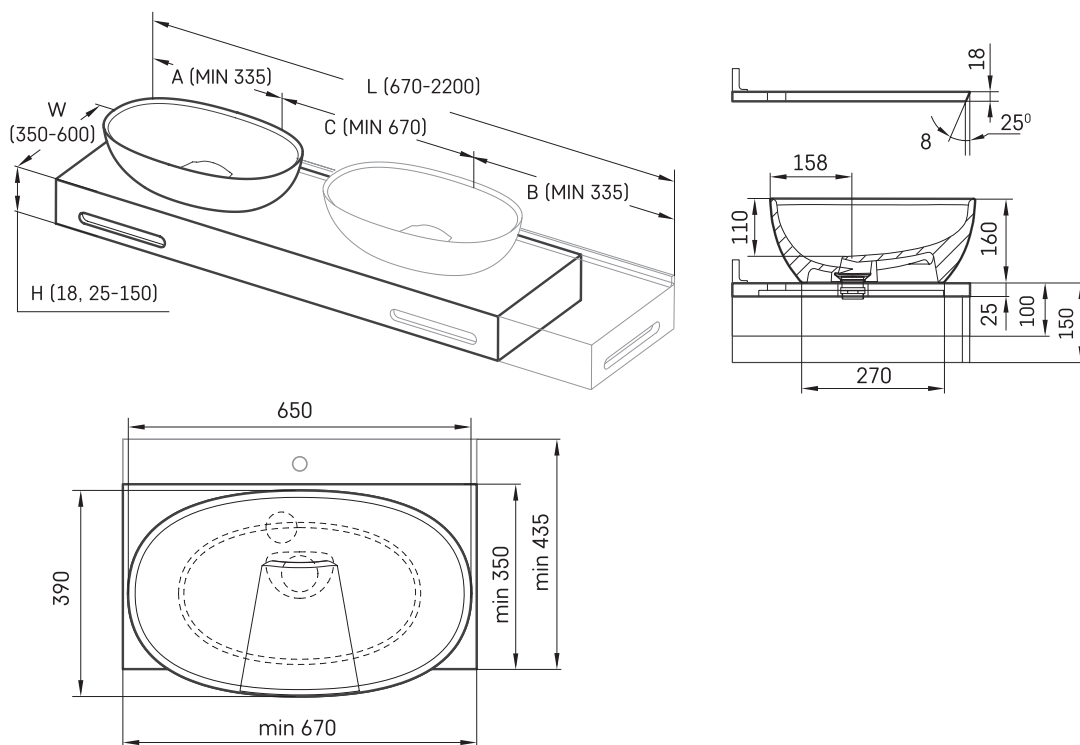

ТЕХНІЧНІ КРИСЛЕННЯ

Ūnijas iela 12a,
Rīga, Latvija

Переглянути товар: