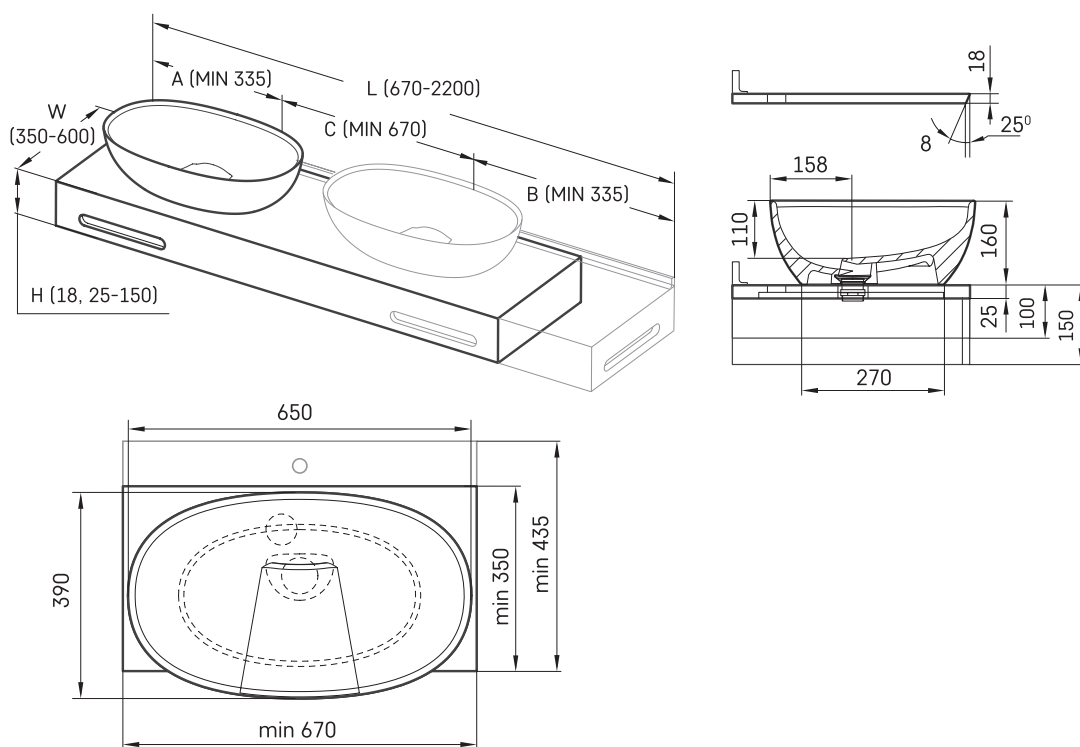

Bella ON-TOP MTM

ТЕХНІЧНА ІНФОРМАЦІЯ

Розмір: 670 x 350-600 мм, h = 25-150 мм

ТЕХНІЧНІ КРИСЛЕННЯ

Ūnijas iela 12a,
Rīga, Latvija

Переглянути товар:

Ūnijas iela 12a,
Rīga, Latvija

Переглянути товар: