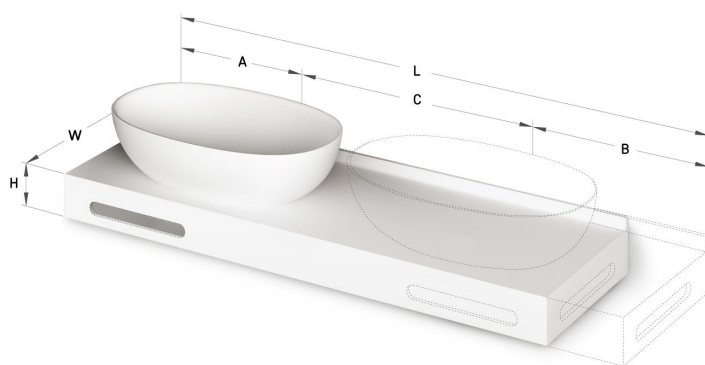

Bella ON-TOP MTM

ТЕХНІЧНА ІНФОРМАЦІЯ

Розмір: 670-2200 x 350-600 мм, h = 25-150 мм

Сегмент продукту:  MTM

ТЕХНІЧНІ КРИСЛЕННЯ

Ūnijas iela 12a,
Rīga, Latvija

Переглянути товар: