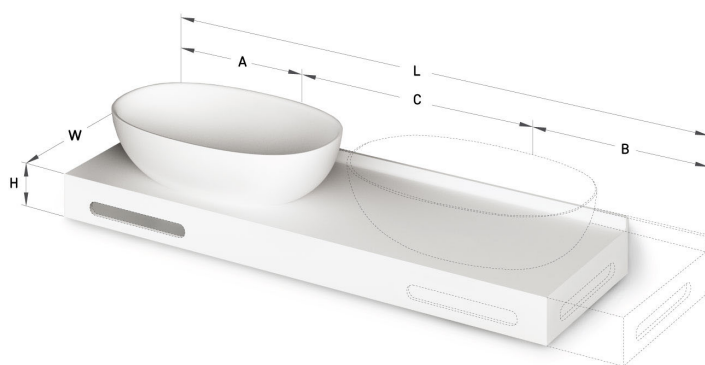

Bella ON-TOP MTM

ТЕХНІЧНА ІНФОРМАЦІЯ

Розмір: 670 x 350-600 мм, h = 25-150 мм

ТЕХНІЧНІ КРИСЛЕННЯ

Ūnijas iela 12a,
Rīga, Latvija

Переглянути товар:

Ūnijas iela 12a,
Rīga, Latvija

Переглянути товар: