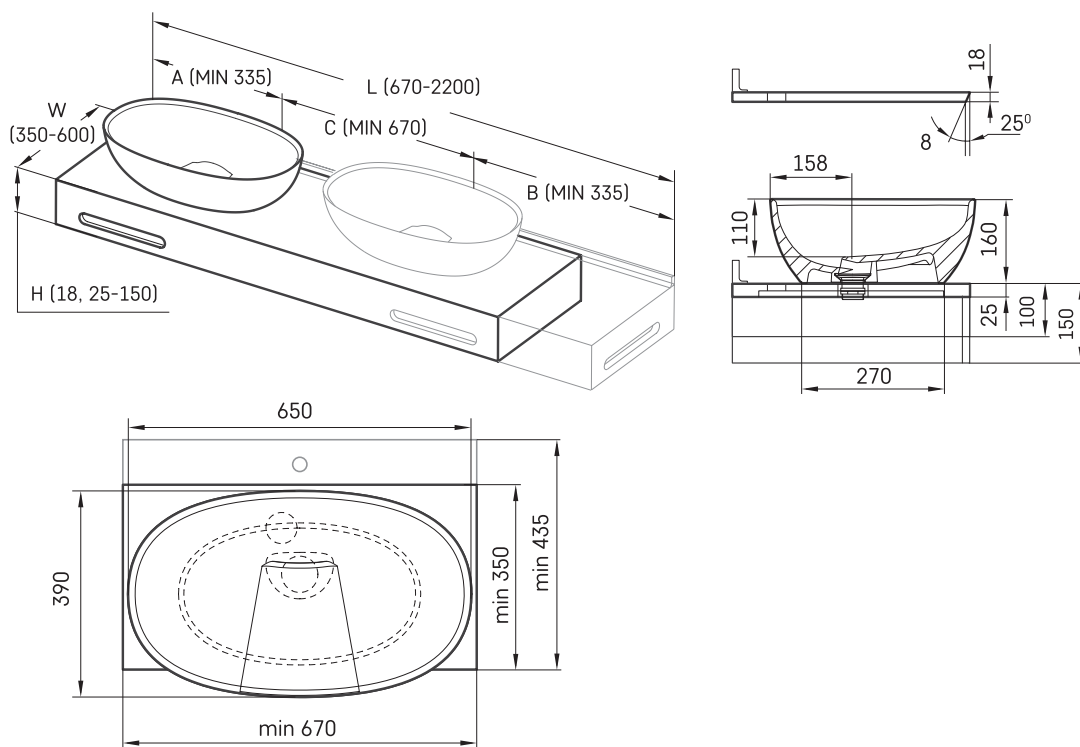

Bella ON-TOP MTM

ТЕХНІЧНА ІНФОРМАЦІЯ

Розмір: 670-2200 x 350-600 мм, h = 25-150 мм

Сегмент продукту:  MTM

ТЕХНІЧНІ КРИСЛЕННЯ

Ūnijas iela 12a,
Rīga, Latvija

Переглянути товар: