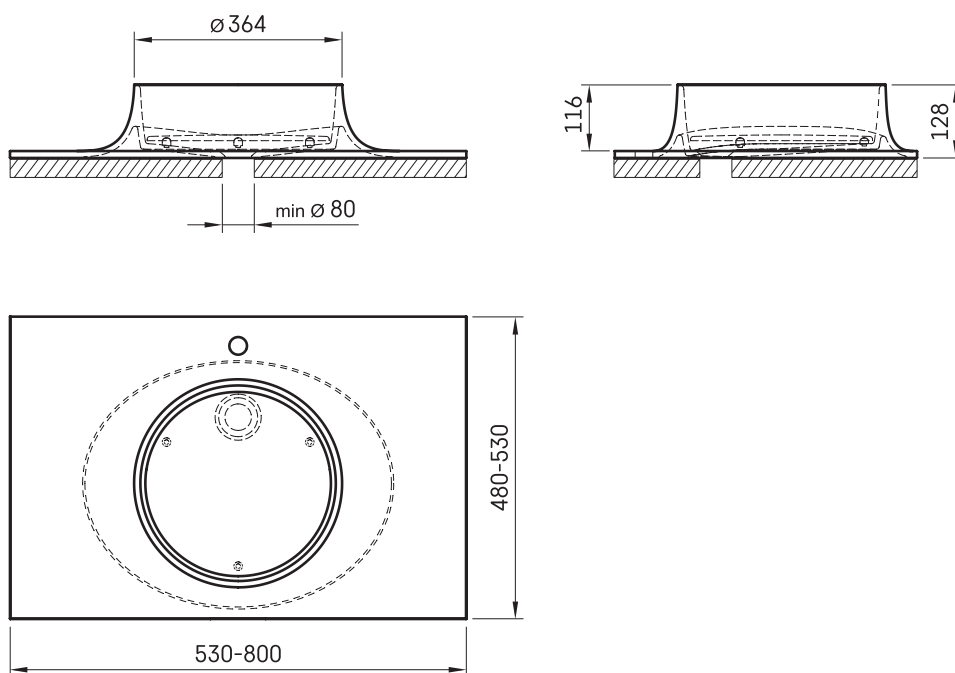

ТЕХНІЧНІ КРИСЛЕННЯ

Ūnijas iela 12a,
Rīga, Latvija

Переглянути товар: