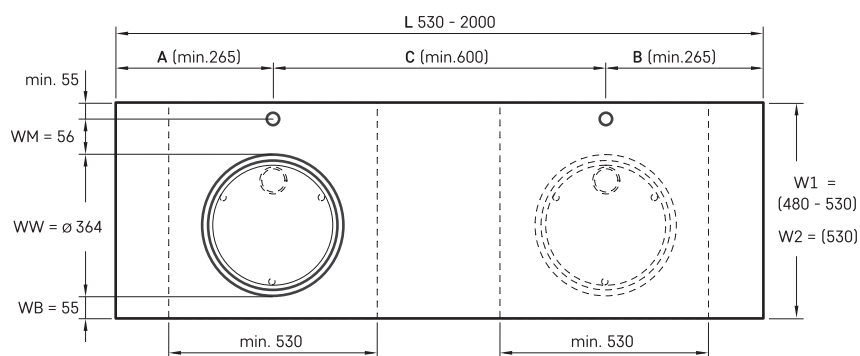

ТЕХНІЧНІ КРИСЛЕННЯ

Ūnijas iela 12a,
Rīga, Latvija

Переглянути товар: