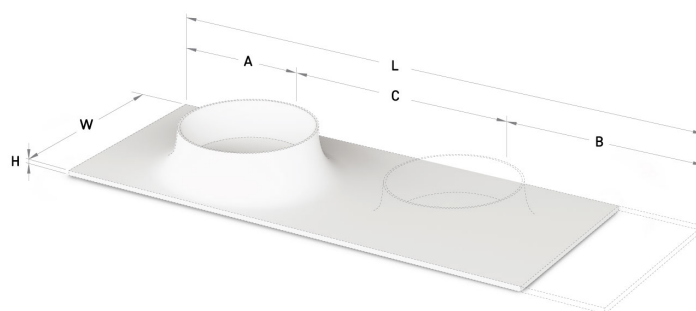

Alba On 35

ТЕХНІЧНА ІНФОРМАЦІЯ

Розмір: 530 x 480 мм, h = 128 мм

Сегмент продукту: SIGN

ТЕХНІЧНІ КРИСЛЕННЯ

Ūnijas iela 12a,
Rīga, Latvija

Переглянути товар: