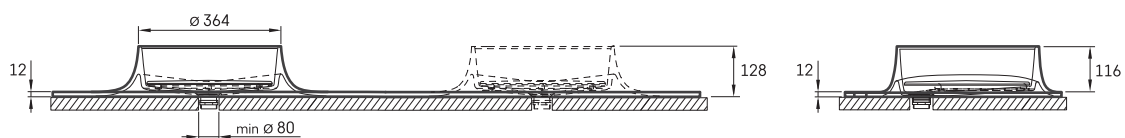

Alba On 35

ТЕХНІЧНА ІНФОРМАЦІЯ

Розмір: 530 x 480 мм, h = 128 мм

Сегмент продукту: SIGN

ТЕХНІЧНІ КРИСЛЕННЯ

Ūnijas iela 12a,
Rīga, Latvija

Переглянути товар: