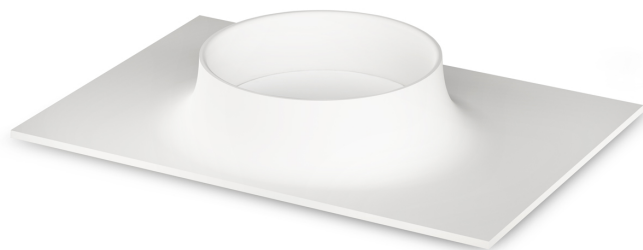

## ТЕХНІЧНА ІНФОРМАЦІЯ

Розмір: 530 x 480-530 мм, h = 128 мм

Вага: 14 кг