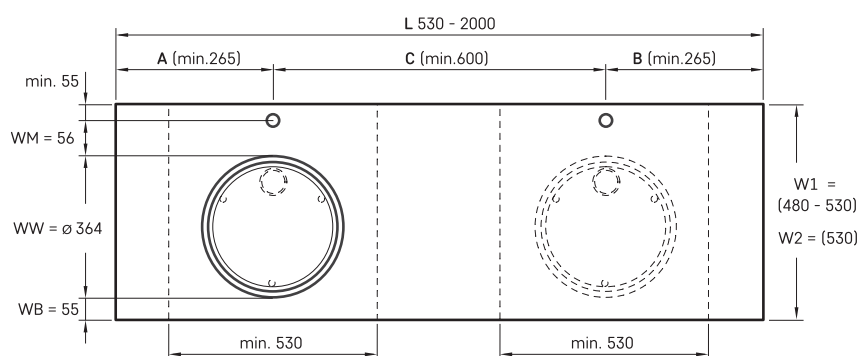

Alba On 35

ТЕХНІЧНА ІНФОРМАЦІЯ

Розмір: 530 x 480 мм, h = 128 мм

Сегмент продукту: SIGN

ТЕХНІЧНІ КРИСЛЕННЯ

Ūnijas iela 12a,
Rīga, Latvija

Переглянути товар: