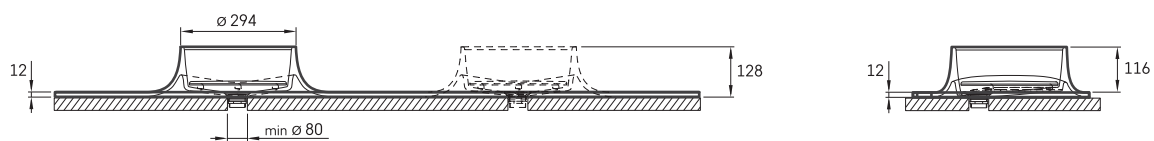

Alba On 30

ТЕХНІЧНА ІНФОРМАЦІЯ

Розмір: 450 x 400 мм, h = 128 мм

Сегмент продукту: SIGN

ТЕХНІЧНІ КРИСЛЕННЯ

Ūnijas iela 12a,
Rīga, Latvija

Переглянути товар: