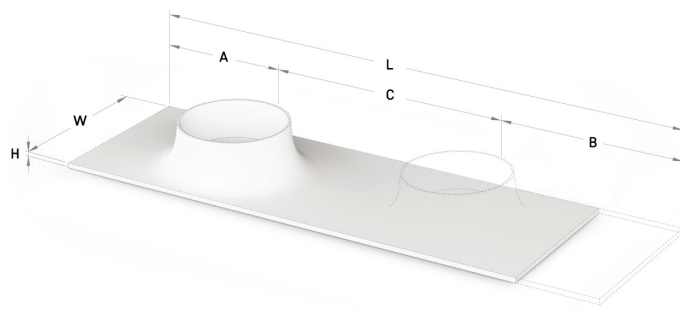

Alba On 30

ТЕХНІЧНА ІНФОРМАЦІЯ

Розмір: 450 x 400 мм, h = 128 мм

Сегмент продукту: SIGN

ТЕХНІЧНІ КРИСЛЕННЯ

Ūnijas iela 12a,
Rīga, Latvija

Переглянути товар: