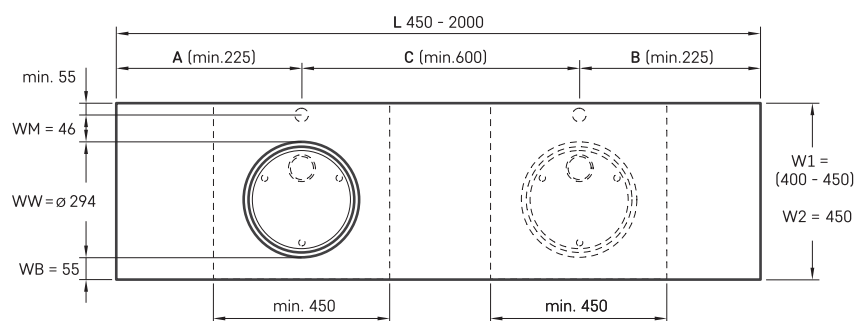

Alba On 30

ТЕХНІЧНА ІНФОРМАЦІЯ

Розмір: 450 x 400 мм, h = 128 мм

Сегмент продукту: SIGN

ТЕХНІЧНІ КРИСЛЕННЯ

Ūnijas iela 12a,
Rīga, Latvija

Переглянути товар: