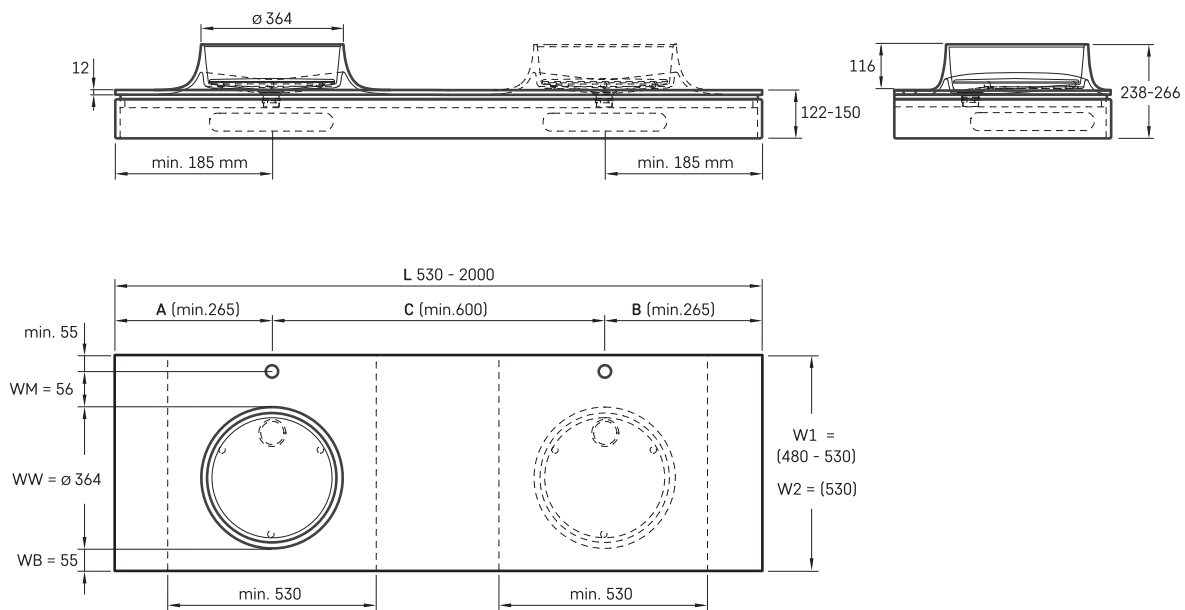

Alba 35

ТЕХНІЧНА ІНФОРМАЦІЯ

Розмір: 530 x 480 мм, h = 238 мм

Сегмент продукту: **SIGN**

ТЕХНІЧНІ КРИСЛЕННЯ

Ūnijas iela 12a,
Rīga, Latvija

Переглянути товар: