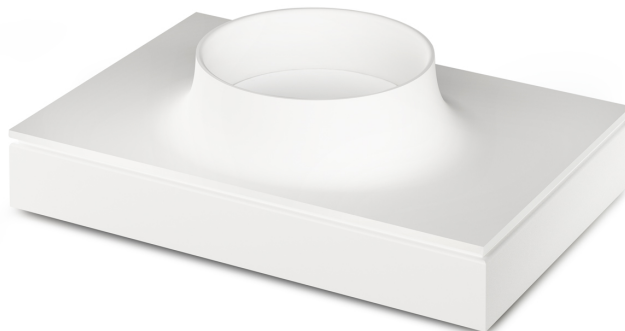

Alba 35

ТЕХНІЧНА ІНФОРМАЦІЯ

Розмір: 530 x 480-530 мм, h = 238 мм

Вага: 14 кг

ТЕХНІЧНІ КРИСЛЕННЯ

Ūnijas iela 12a,
Rīga, Latvija

Переглянути товар: