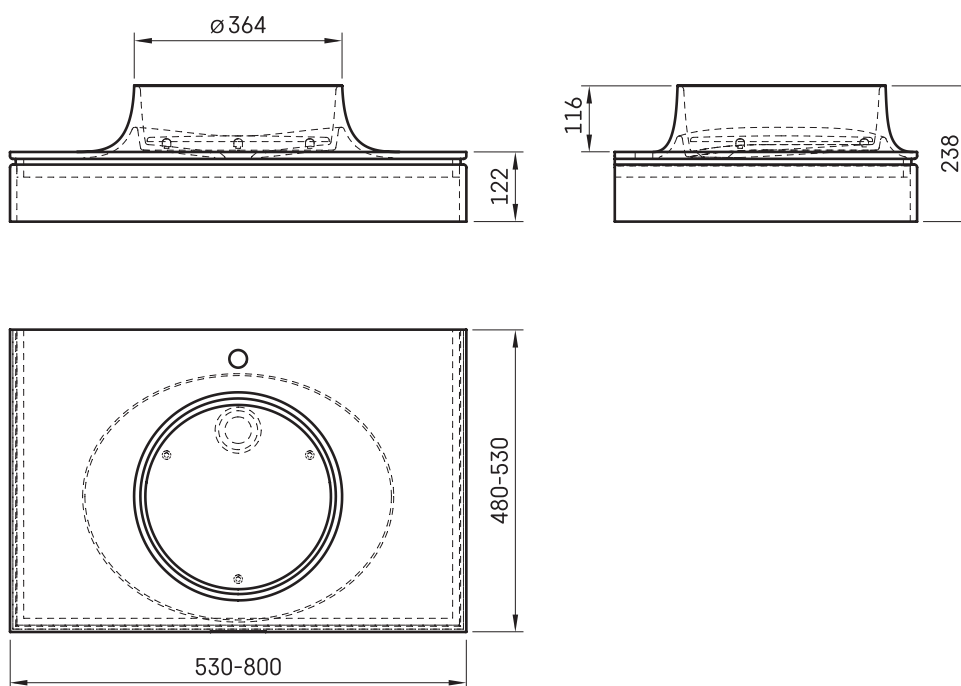

Alba 35

ТЕХНІЧНА ІНФОРМАЦІЯ

Розмір: 530 x 480-530 мм, h = 238 мм

Вага: 14 кг

ТЕХНІЧНІ КРИСЛЕННЯ

Ūnijas iela 12a,
Rīga, Latvija

Переглянути товар: