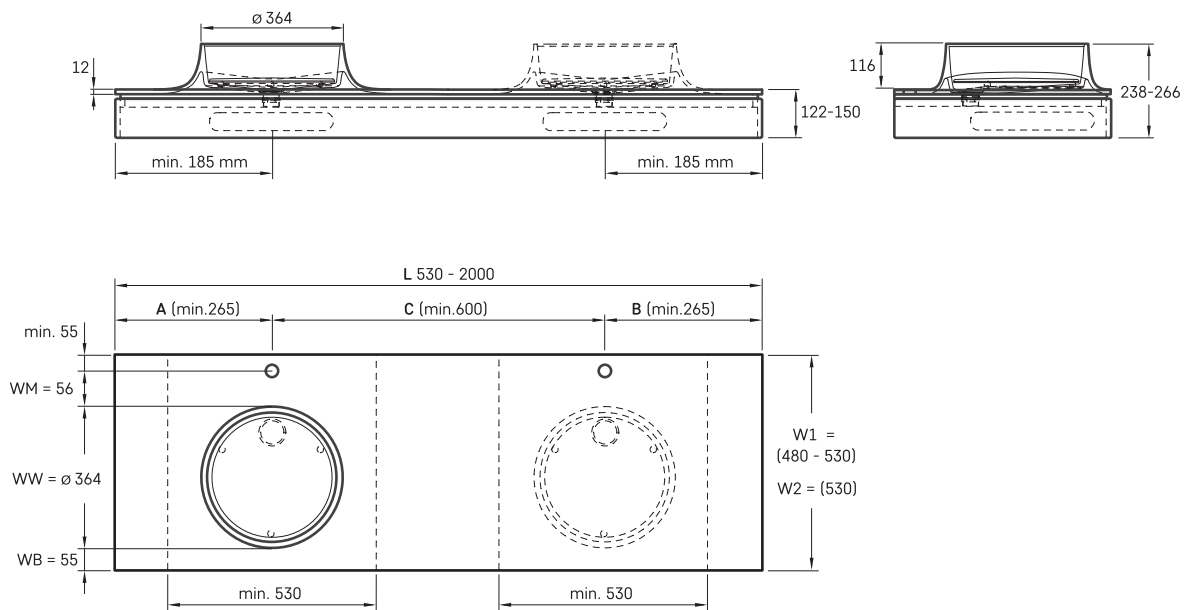

ТЕХНІЧНІ КРИСЛЕННЯ

Ūnijas iela 12a,
Rīga, Latvija

Переглянути товар: