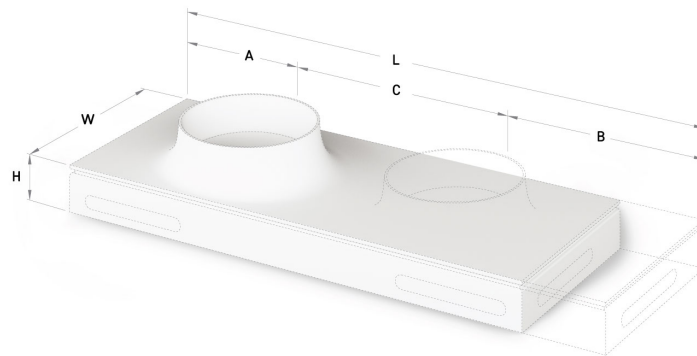

## ТЕХНІЧНА ІНФОРМАЦІЯ

Розмір: 530 x 480 мм, h = 238 мм