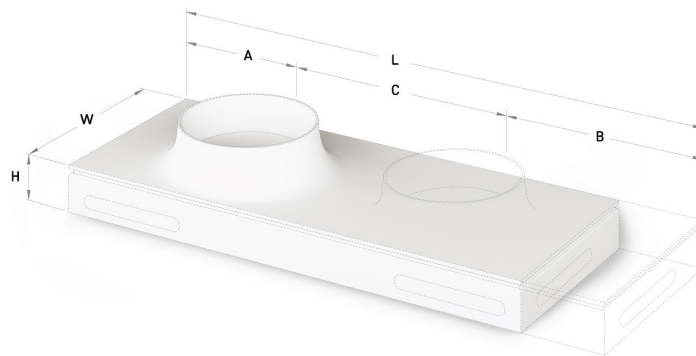

Alba 35

ТЕХНІЧНА ІНФОРМАЦІЯ

Розмір: 530 x 480 мм, h = 238 мм

Сегмент продукту: **SIGN**

ТЕХНІЧНІ КРИСЛЕННЯ

Ūnijas iela 12a,
Rīga, Latvija

Переглянути товар: