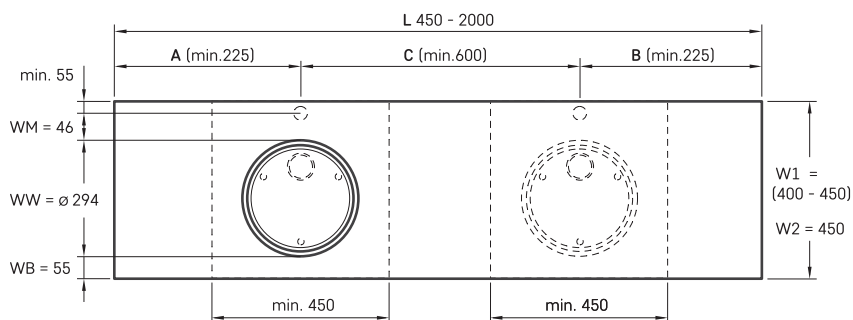

ТЕХНІЧНІ КРИСЛЕННЯ

Ūnijas iela 12a,
Rīga, Latvija

Переглянути товар: