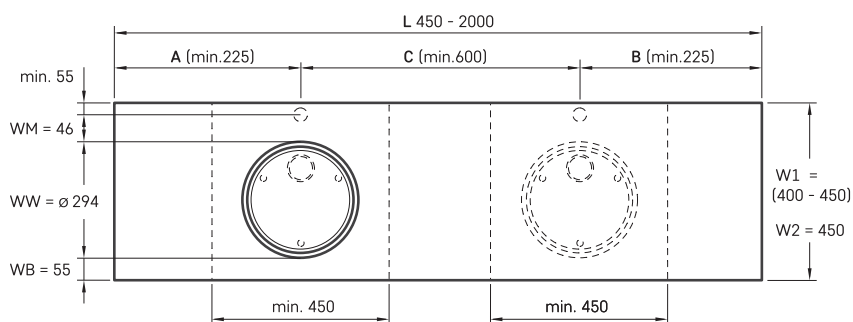

Alba 30

ТЕХНІЧНА ІНФОРМАЦІЯ

Розмір: 450 x 400 мм, h = 238 мм

ТЕХНІЧНІ КРИСЛЕННЯ

Ūnijas iela 12a,
Rīga, Latvija

Переглянути товар: