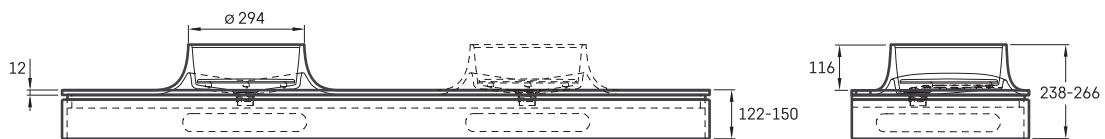

Alba 30

ТЕХНІЧНА ІНФОРМАЦІЯ

Розмір: 450 x 400 мм, h = 238 мм

ТЕХНІЧНІ КРИСЛЕННЯ

Ūnijas iela 12a,
Rīga, Latvija

Переглянути товар: