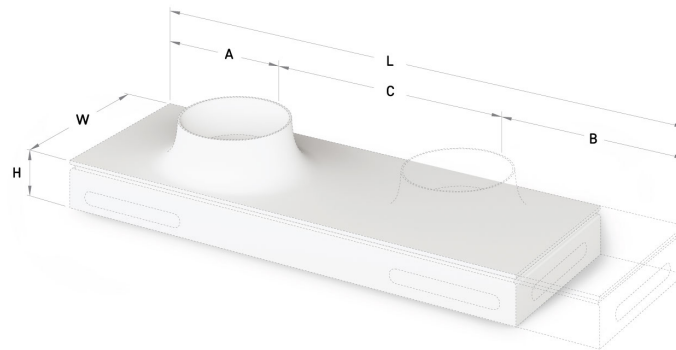

Alba 30

ТЕХНІЧНА ІНФОРМАЦІЯ

Розмір: 450 x 400 мм, h = 238 мм

ТЕХНІЧНІ КРИСЛЕННЯ

Ūnijas iela 12a,
Rīga, Latvija

Переглянути товар: