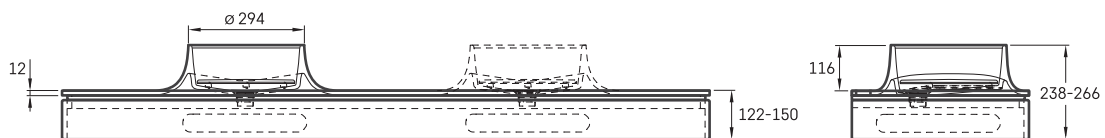

ТЕХНІЧНІ КРИСЛЕННЯ

Ūnijas iela 12a,
Rīga, Latvija

Переглянути товар: