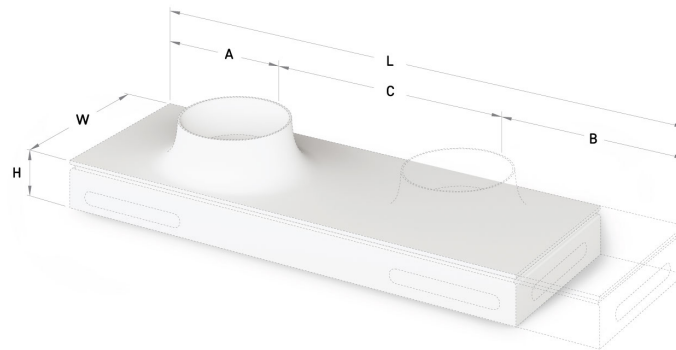

## ТЕХНІЧНА ІНФОРМАЦІЯ

Розмір: 450 x 400 мм, h = 238 мм

Сегмент продукту: **SIGN**