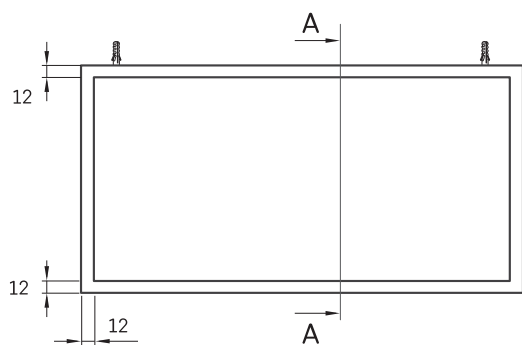

Made to Measure полиця

ТЕХНІЧНА ІНФОРМАЦІЯ

Розмір: 440 x 100 мм, h = 80 мм

Матеріал: Silkstone

ТЕХНІЧНІ КРИСЛЕННЯ

Ūnijas iela 12a,
Rīga, Latvija

Переглянути товар: