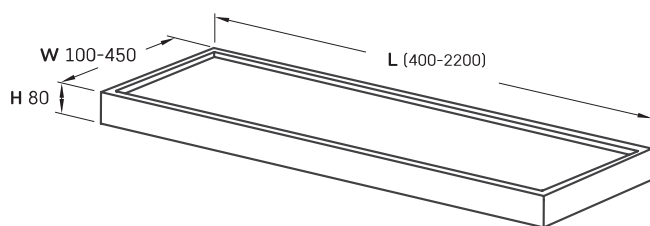

Made to Measure полиця

ТЕХНІЧНА ІНФОРМАЦІЯ

Розмір: 440 x 100 мм, h = 80 мм

Матеріал: Silkstone

ТЕХНІЧНІ КРИСЛЕННЯ

Ūnijas iela 12a,
Rīga, Latvija

Переглянути товар: