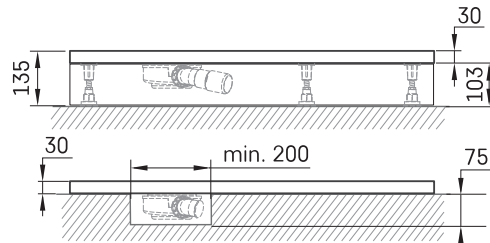

Lettera KV 90

ТЕХНІЧНА ІНФОРМАЦІЯ

Розмір: 900 x 900 мм, h = 135 мм

Вага: 40 кг

Додаткові:

Душовий піддон Lettera KV 90 з кришкою сифона:
DPLETKV90/xx

Сифон для піддону Lettera 90 мм: HS1

Зливна кришка з нержавіючої сталі, сатин білого
кольору: DKDPLET/00

Зливна кришка з нержавіючої сталі, чорний сатин:
DKDPLET/01

Зливна кришка з нержавіючої сталі, напівматовий
метал: DKDPLET/02

ТЕХНІЧНІ КРИСЛЕННЯ

Ūnijas iela 12a,
Rīga, Latvija

Переглянути товар: