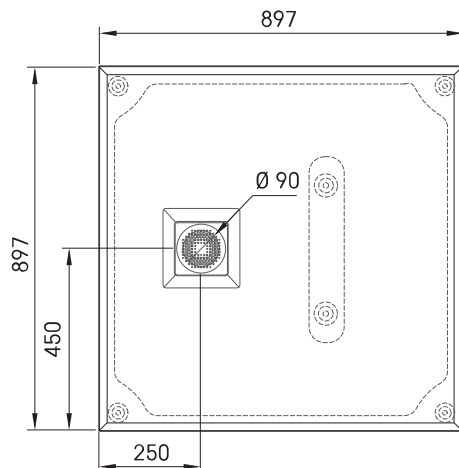

Lettera KV 90

ТЕХНІЧНА ІНФОРМАЦІЯ

Розмір: 900 x 900 мм, h = 135 мм

Вага: 34 кг

Сегмент продукту: ROOT

Додаткові:

Душовий піддон Lettera KV 90 з кришкою сифона:
DPLETKV90/xx

Сифон для піддону Lettera 90 мм: HS1

Зливна кришка з нержавіючої сталі, сатин білого
кольору: DKDPLET/00

Зливна кришка з нержавіючої сталі, чорний сатин:
DKDPLET/01

Зливна кришка з нержавіючої сталі, напівматовий
метал: DKDPLET/02

ТЕХНІЧНІ КРИСЛЕННЯ