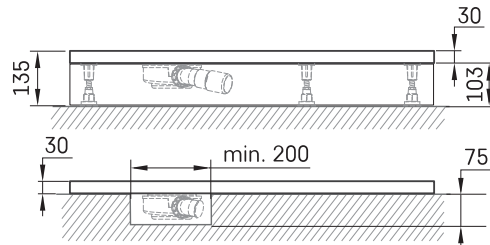

Lettera KV 90

ТЕХНІЧНА ІНФОРМАЦІЯ

Розмір: 900 x 900 мм, h = 135 мм

Вага: 40 кг

Додаткові:

Душовий піддон Lettera KV 90 з кришкою сифона:
DPLETKV90/xx

Сифон для піддону Lettera 90 мм: HS1

Зливна кришка з нержавіючої сталі, сатин білого
кольору: DKDPLET/00

Зливна кришка з нержавіючої сталі, чорний сатин:
DKDPLET/01

Зливна кришка з нержавіючої сталі, напівматовий
метал: DKDPLET/02

ТЕХНІЧНІ КРИСЛЕННЯ

Ūnijas iela 12a,
Rīga, Latvija

Переглянути товар: