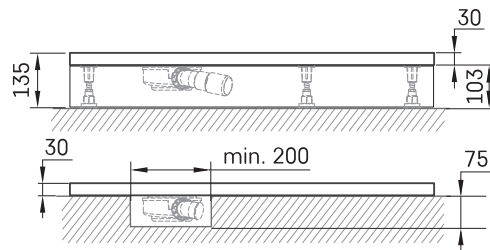

Lettera KV 90

ТЕХНІЧНА ІНФОРМАЦІЯ

Розмір: 900 x 900 мм, h = 135 мм

Вага: 34 кг

Сегмент продукту: ROOT

Додаткові:

Душовий піддон Lettera KV 90 з кришкою сифона:
DPLETKV90/xx

Сифон для піддону Lettera 90 мм: HS1

Зливна кришка з нержавіючої сталі, сатин білого
кольору: DKDPLET/00

Зливна кришка з нержавіючої сталі, чорний сатин:
DKDPLET/01

Зливна кришка з нержавіючої сталі, напівматовий
метал: DKDPLET/02

ТЕХНІЧНІ КРИСЛЕННЯ