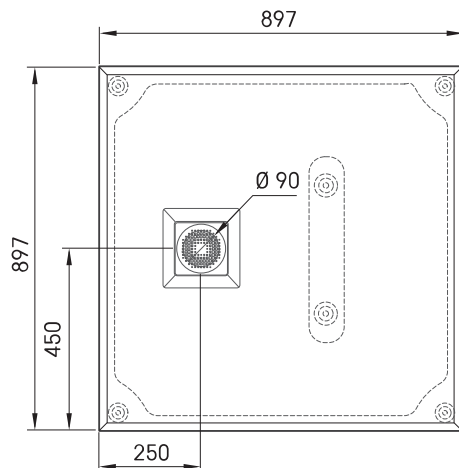

Lettera KV 90

ТЕХНІЧНА ІНФОРМАЦІЯ

Розмір: 900 x 900 мм, h = 135 мм

Вага: 40 кг

Додаткові:

Душовий піддон Lettera KV 90 з кришкою сифона:
DPLETKV90/xx

Сифон для піддону Lettera 90 мм: HS1

Зливна кришка з нержавіючої сталі, сатин білого
кольору: DKDPLET/00

Зливна кришка з нержавіючої сталі, чорний сатин:
DKDPLET/01

Зливна кришка з нержавіючої сталі, напівматовий
метал: DKDPLET/02

ТЕХНІЧНІ КРИСЛЕННЯ

Ūnijas iela 12a,
Rīga, Latvija

Переглянути товар: