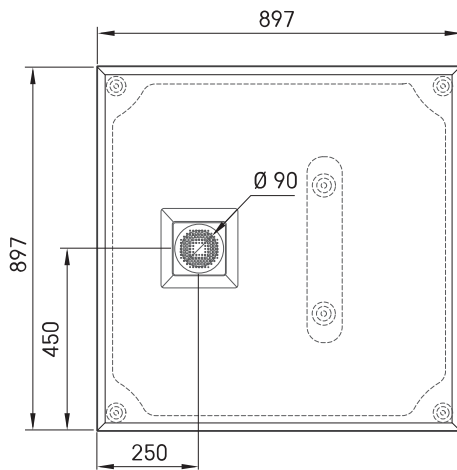

Lettera KV 90

ТЕХНІЧНА ІНФОРМАЦІЯ

Розмір: 900 x 900 мм, h = 135 мм

Вага: 40 кг

Додаткові:

Душовий піддон Lettera KV 90 з кришкою сифона:
DPLETKV90/xx

Сифон для піддону Lettera 90 мм: HS1

Зливна кришка з нержавіючої сталі, сатин білого
кольору: DKDPLET/00

Зливна кришка з нержавіючої сталі, чорний сатин:
DKDPLET/01

Зливна кришка з нержавіючої сталі, напівматовий
метал: DKDPLET/02

ТЕХНІЧНІ КРИСЛЕННЯ

Ūnijas iela 12a,
Rīga, Latvija

Переглянути товар: