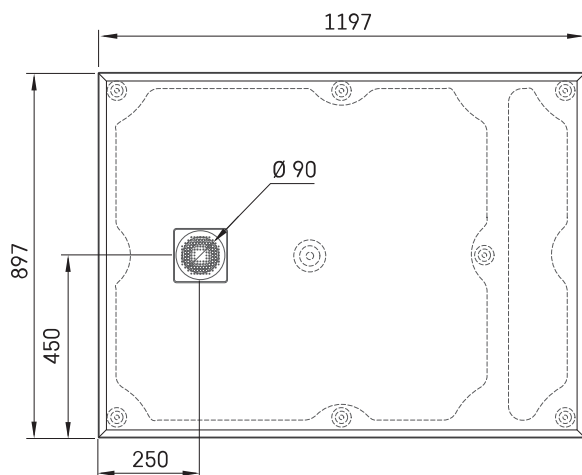

Lettera 90 x 120

ТЕХНІЧНА ІНФОРМАЦІЯ

Розмір: 900 x 1200 мм, h = 135 мм

Вага: 48 кг

Додаткові:

Душовий піддон Lettera 90 x 120 з кришкою сифона:
DPLET90X120/xx

Сифон для піддону Lettera 90 мм: HS1

Зливна кришка з нержавіючої сталі, сатин білого
кольору: DKDPLET/00

Зливна кришка з нержавіючої сталі, чорний сатин:
DKDPLET/01

Зливна кришка з нержавіючої сталі, напівматовий
метал: DKDPLET/02

ТЕХНІЧНІ КРИСЛЕННЯ

Ūnijas iela 12a,
Rīga, Latvija

Переглянути товар: