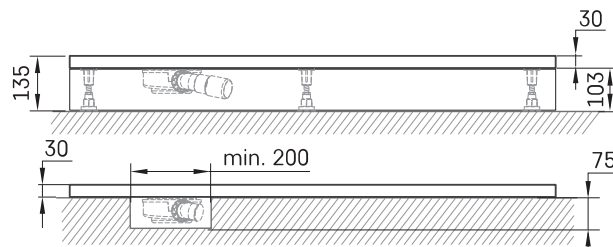

Lettera 90 x 120

ТЕХНІЧНА ІНФОРМАЦІЯ

Розмір: 900 x 1200 мм, h = 135 мм

Вага: 48 кг

Додаткові:

Душовий піддон Lettera 90 x 120 з кришкою сифона:
DPLET90X120/xx

Сифон для піддону Lettera 90 мм: HS1

Зливна кришка з нержавіючої сталі, сатин білого
кольору: DKDPLET/00

Зливна кришка з нержавіючої сталі, чорний сатин:
DKDPLET/01

Зливна кришка з нержавіючої сталі, напівматовий
метал: DKDPLET/02

ТЕХНІЧНІ КРИСЛЕННЯ

Ūnijas iela 12a,
Rīga, Latvija

Переглянути товар: