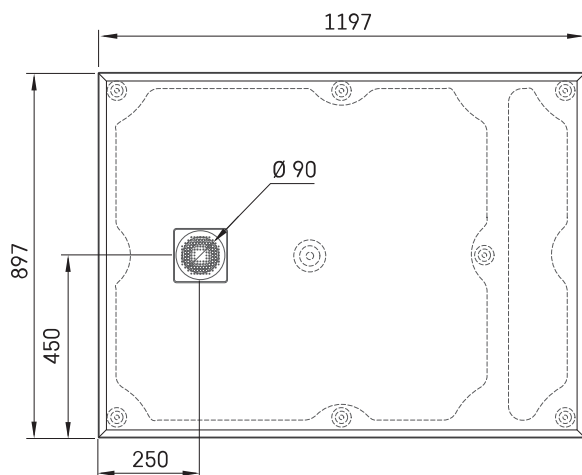

# Lettera 90 x 120

## ТЕХНІЧНА ІНФОРМАЦІЯ

Розмір: 900 x 1200 мм, h = 135 мм

Вага: 48 кг

### Додаткові:

Душовий піддон Lettera 90 x 120 з кришкою сифона:  
DPLET90X120/xx

Сифон для піддону Lettera 90 мм: HS1

Зливна кришка з нержавіючої сталі, сатин білого  
кольору: DKDPLET/00

Зливна кришка з нержавіючої сталі, чорний сатин:  
DKDPLET/01