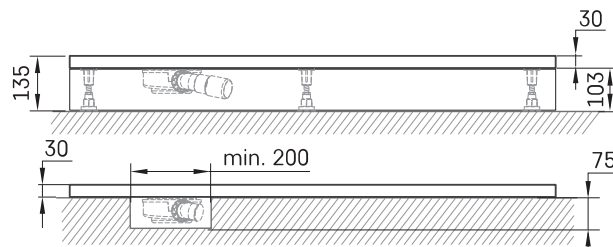

## ТЕХНІЧНА ІНФОРМАЦІЯ

Розмір: 900 x 1200 мм, h = 135 мм

Вага: 48 кг

### Додаткові:

Душовий піддон Lettera 90 x 120 з кришкою сифона:  
DPLET90X120/xx

Сифон для піддону Lettera 90 мм: HS1

Зливна кришка з нержавіючої сталі, сатин білого  
кольору: DKDPLET/00

Зливна кришка з нержавіючої сталі, чорний сатин:  
DKDPLET/01

Зливна кришка з нержавіючої сталі, напівматовий  
метал: DKDPLET/02