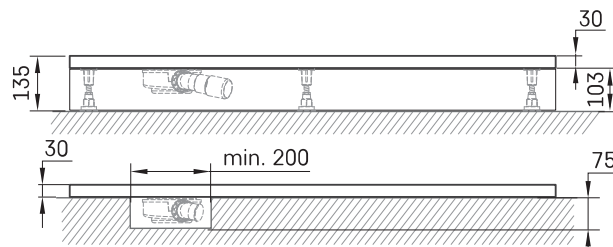

ТЕХНІЧНІ КРИСЛЕННЯ

Ūnijas iela 12a,
Rīga, Latvija

Переглянути товар: