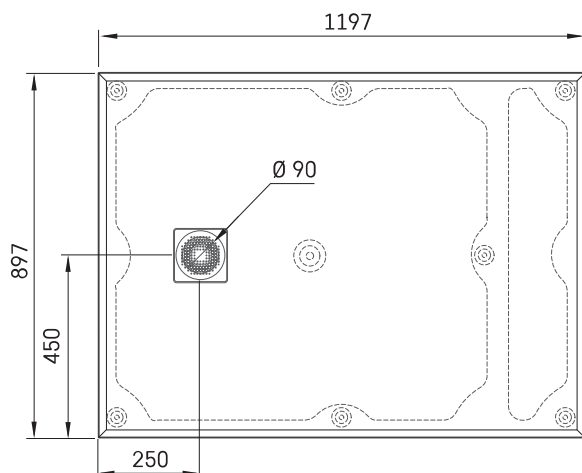

ТЕХНІЧНІ КРИСЛЕННЯ

Ūnijas iela 12a,
Rīga, Latvija

Переглянути товар: