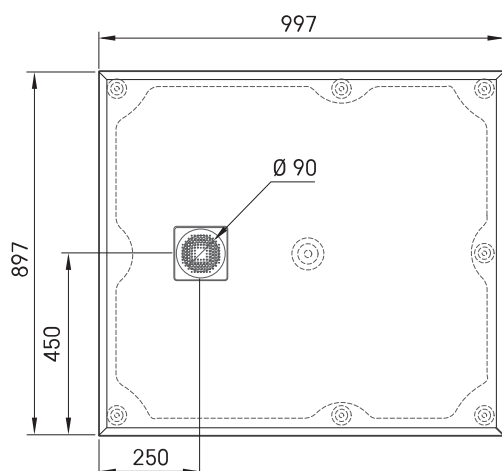

Lettera 90 x 100

ТЕХНІЧНА ІНФОРМАЦІЯ

Розмір: 900 x 1000 мм, h = 135 мм

Вага: 38 кг

Сегмент продукту: ROOT

Додаткові:

Душовий піддон Lettera 90 x 100 з кришкою сифона:
DPLET90X100/xx

Сифон для піддону Lettera 90 мм: HS1

Зливна кришка з нержавіючої сталі, сатин білого
кольору: DKDPLET/00

Зливна кришка з нержавіючої сталі, чорний сатин:
DKDPLET/01

Зливна кришка з нержавіючої сталі, напівматовий
метал: DKDPLET/02

ТЕХНІЧНІ КРИСЛЕННЯ