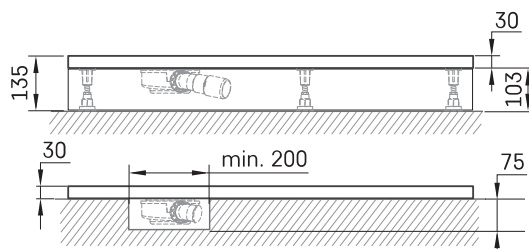

Lettera 90 x 100

ТЕХНІЧНА ІНФОРМАЦІЯ

Розмір: 900 x 1000 мм, h = 135 мм

Вага: 38 кг

Сегмент продукту: ROOT

Додаткові:

Душовий піддон Lettera 90 x 100 з кришкою сифона:
DPLET90X100/xx

Сифон для піддону Lettera 90 мм: HS1

Зливна кришка з нержавіючої сталі, сатин білого
кольору: DKDPLET/00

Зливна кришка з нержавіючої сталі, чорний сатин:
DKDPLET/01

Зливна кришка з нержавіючої сталі, напівматовий
метал: DKDPLET/02

ТЕХНІЧНІ КРИСЛЕННЯ