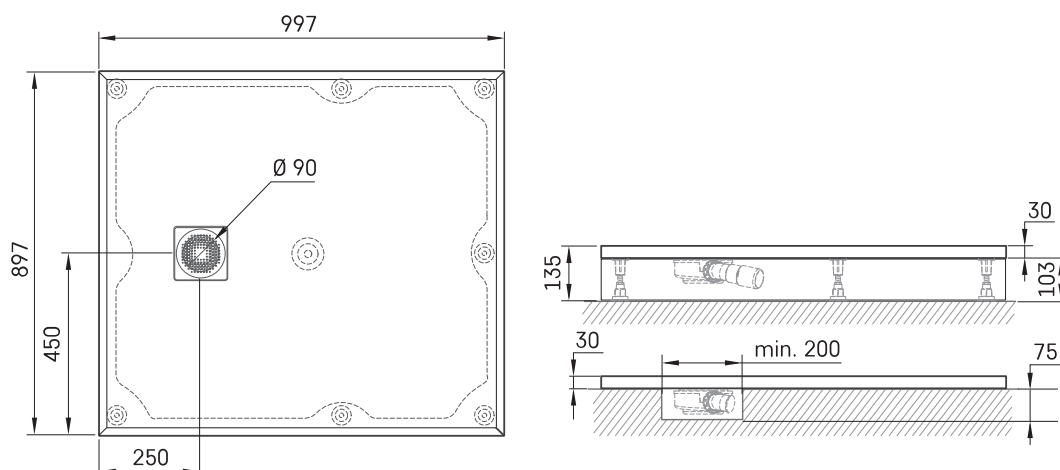

Lettera 90 x 100

ТЕХНІЧНА ІНФОРМАЦІЯ

Розмір: 900 x 1000 мм, h = 135 мм

Вага: 39 кг

Додаткові:

Душовий піддон Lettera 90 x 100 з кришкою сифона:
DPLET90X100/xx

Сифон для піддону Lettera 90 мм: HS1

Зливна кришка з нержавіючої сталі, сатин білого
кольору: DKDPLET/00

Зливна кришка з нержавіючої сталі, чорний сатин:
DKDPLET/01

Зливна кришка з нержавіючої сталі, напівматовий
метал: DKDPLET/02

ТЕХНІЧНІ КРИСЛЕННЯ

Ūnijas iela 12a,
Rīga, Latvija

Переглянути товар: